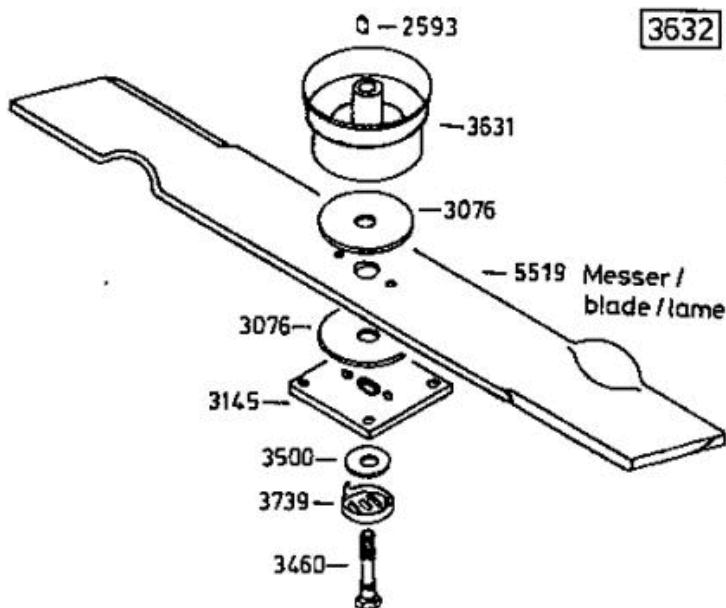

LVA

AllmÄrher Bezeichnung: AS 21 AH1.2 AllmÄrher Modell: AS 21 AH1.2 Jahr: 2002

Allmähher Bezeichnung: AS 21 AH1.2 Allmähher Modell: AS 21 AH1.2 Jahr: 2002

4199

- 3632** - Rutschkupplung ohne Messer
 - friction clutch without blade
 - l'embrayage à friction sans lame