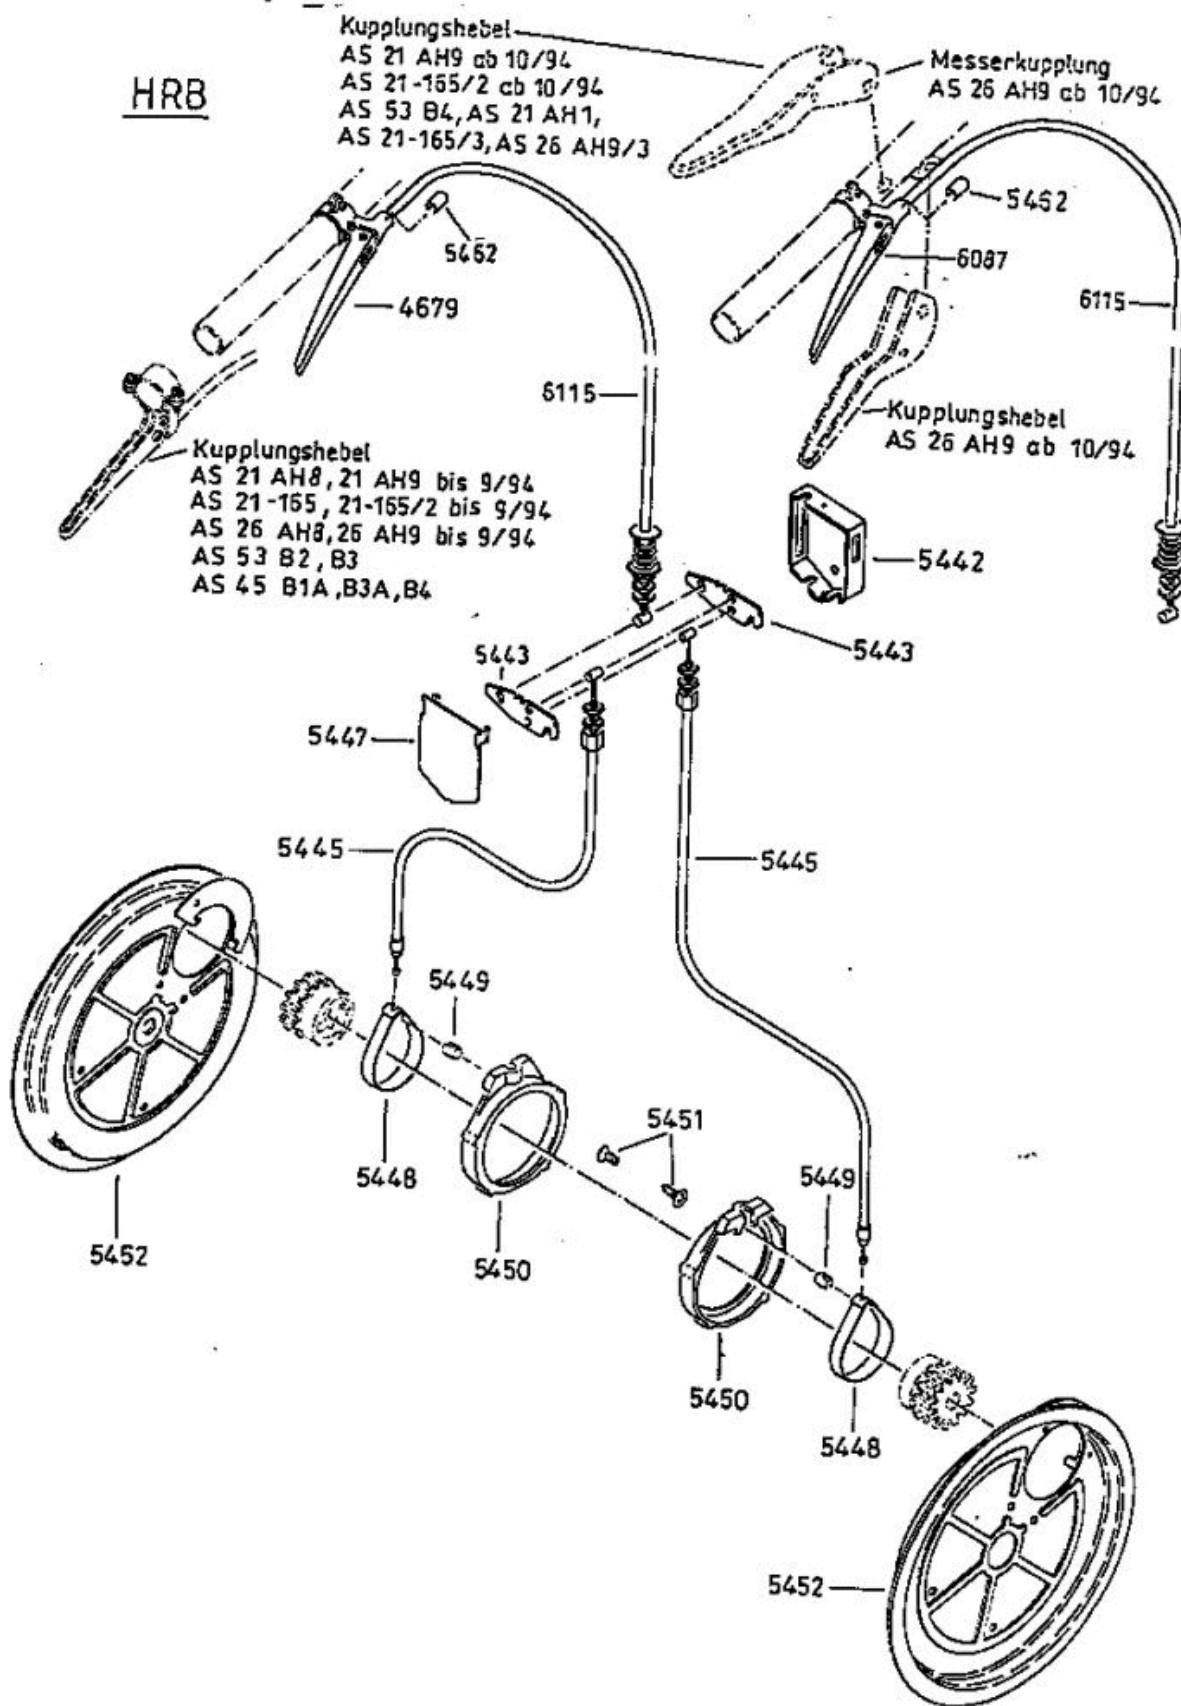

AllmÄher Bezeichnung: AS 21 AH1.2 AllmÄher Modell: AS 21 AH1.2 Jahr: 2002

AllmÄher Bezeichnung: AS 21 AH1.2 AllmÄher Modell: AS 21 AH1.2 Jahr: 2002

DOB

Allmähher Bezeichnung: AS 21 AH1.2 Allmähher Modell: AS 21 AH1.2 Jahr: 2002

AllmÄher Bezeichnung: AS 21 AH1.2 AllmÄher Modell: AS 21 AH1.2 Jahr: 2002

AllmÄher Bezeichnung: AS 21 AH1.2 AllmÄher Modell: AS 21 AH1.2 Jahr: 2002

AllmÄher Bezeichnung: AS 21 AH1.2 AllmÄher Modell: AS 21 AH1.2 Jahr: 2002

LVA

AllmÄrher Bezeichnung: AS 21 AH1.2 AllmÄrher Modell: AS 21 AH1.2 Jahr: 2002

Allmähher Bezeichnung: AS 21 AH1.2 Allmähher Modell: AS 21 AH1.2 Jahr: 2002

4199

- 3632** - Rutschkupplung ohne Messer
 - friction clutch without blade
 - l'embrayage à friction sans lame

AllmÄher Bezeichnung: AS 21 AH1.2 AllmÄher Modell: AS 21 AH1.2 Jahr: 2002