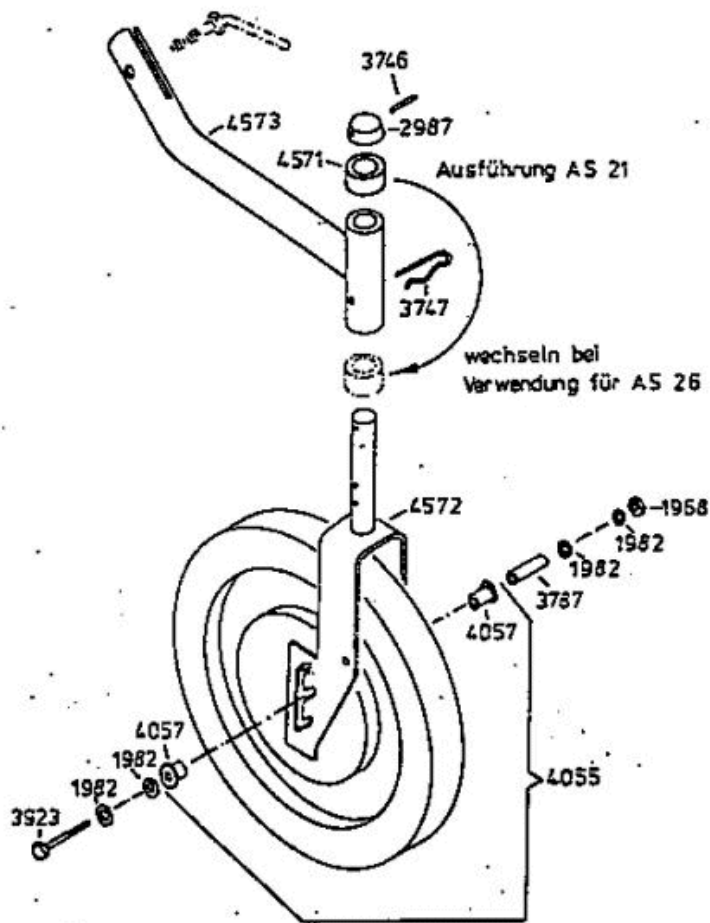

AllmÄher Bezeichnung: AS 21 AH1.2 AllmÄher Modell: AS 21 AH1.2 Jahr: 2002

AllmÄher Bezeichnung: AS 21 AH1.2 AllmÄher Modell: AS 21 AH1.2 Jahr: 2002

AllmÄher Bezeichnung: AS 21 AH1.2 AllmÄher Modell: AS 21 AH1.2 Jahr: 2002

LVA

AllmÄrher Bezeichnung: AS 21 AH1.2 AllmÄrher Modell: AS 21 AH1.2 Jahr: 2002

Allmähher Bezeichnung: AS 21 AH1.2 Allmähher Modell: AS 21 AH1.2 Jahr: 2002

4199

- 3632** - Rutschkupplung ohne Messer
 - friction clutch without blade
 - l'embrayage à friction sans lame