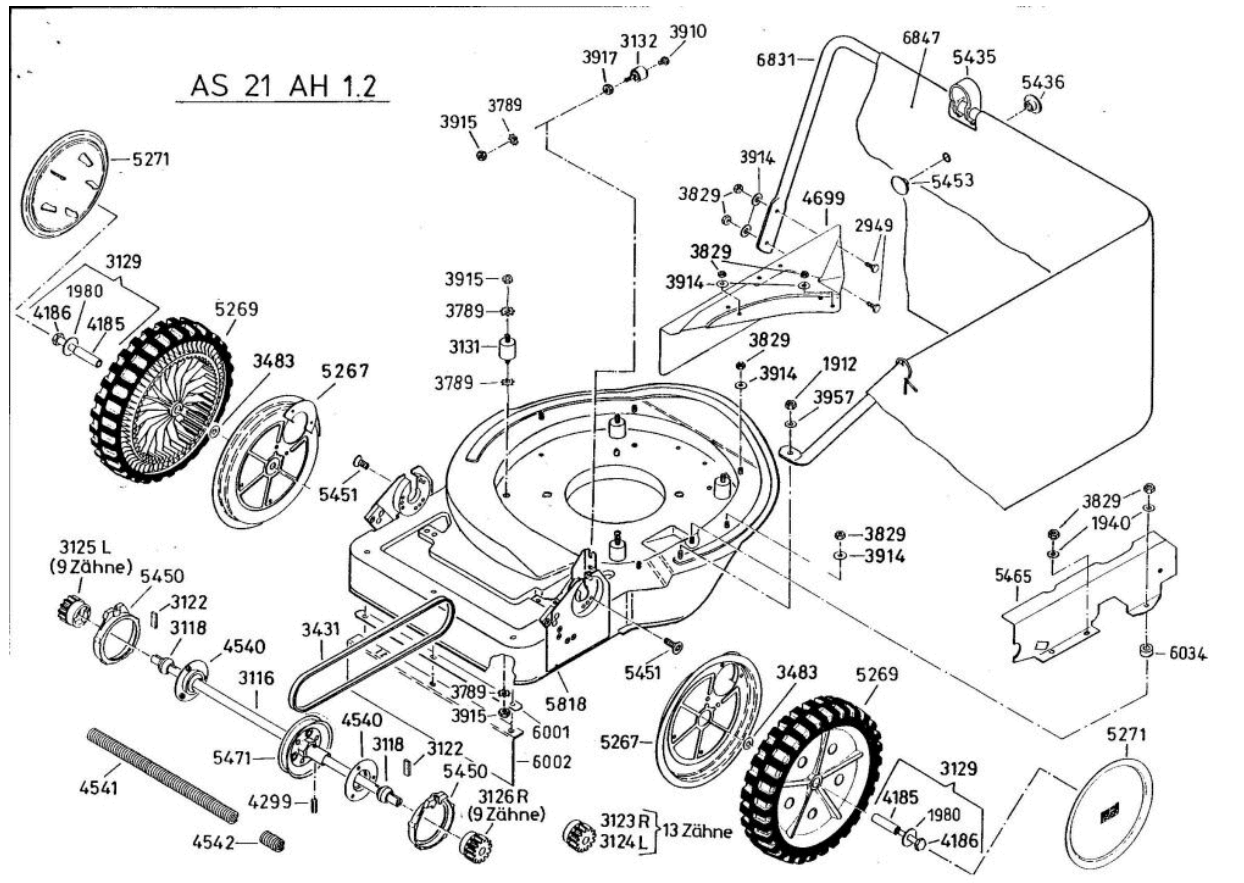

AllmÄher Bezeichnung: AS 21 AH1.2 AllmÄher Modell: AS 21 AH1.2 Jahr: 2002

AllmÄher Bezeichnung: AS 21 AH1.2 AllmÄher Modell: AS 21 AH1.2 Jahr: 2002

DOB

Allmähher Bezeichnung: AS 21 AH1.2 Allmähher Modell: AS 21 AH1.2 Jahr: 2002

AllmÄher Bezeichnung: AS 21 AH1.2 AllmÄher Modell: AS 21 AH1.2 Jahr: 2002

AllmÄher Bezeichnung: AS 21 AH1.2 AllmÄher Modell: AS 21 AH1.2 Jahr: 2002

AllmÄher Bezeichnung: AS 21 AH1.2 AllmÄher Modell: AS 21 AH1.2 Jahr: 2002

LVA

AllmÄrher Bezeichnung: AS 21 AH1.2 AllmÄrher Modell: AS 21 AH1.2 Jahr: 2002

Allmähher Bezeichnung: AS 21 AH1.2 Allmähher Modell: AS 21 AH1.2 Jahr: 2002

4199

- 3632** - Rutschkupplung ohne Messer
 - friction clutch without blade
 - l'embrayage à friction sans lame

AllmÄher Bezeichnung: AS 21 AH1.2 AllmÄher Modell: AS 21 AH1.2 Jahr: 2002