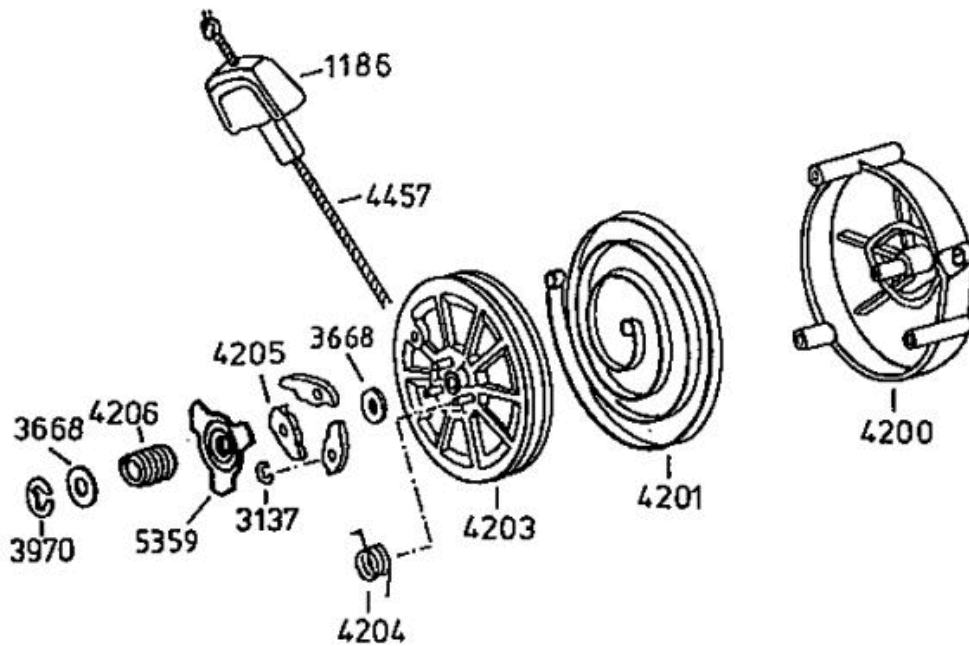

LVA

AllmÄrher Bezeichnung: AS 21 AH1.2 AllmÄrher Modell: AS 21 AH1.2 Jahr: 2002

Allmähher Bezeichnung: AS 21 AH1.2 Allmähher Modell: AS 21 AH1.2 Jahr: 2002

4199

- 3632** - Rutschkupplung ohne Messer
 - friction clutch without blade
 - l'embrayage à friction sans lame