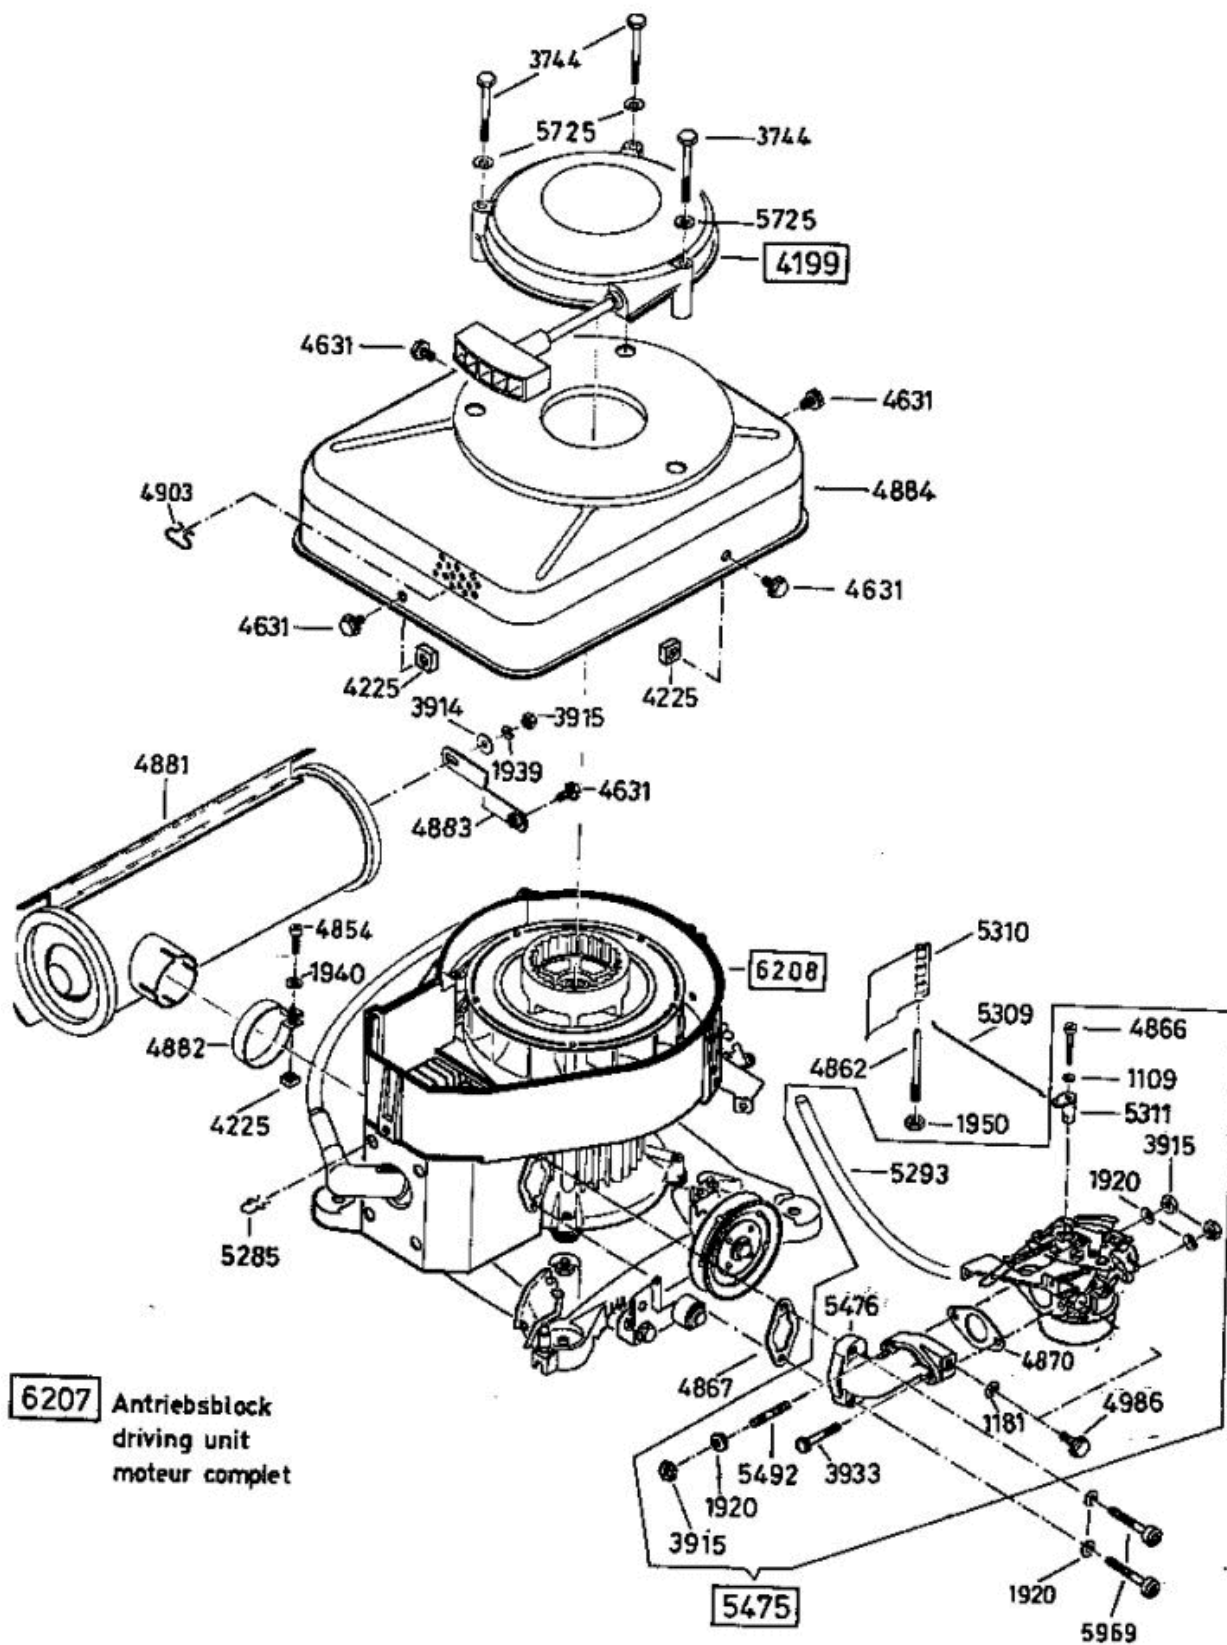

AllmÄher Bezeichnung: AS 21 AH1.2 AllmÄher Modell: AS 21 AH1.2 Jahr: 2002

AllmÄher Bezeichnung: AS 21 AH1.2 AllmÄher Modell: AS 21 AH1.2 Jahr: 2002

DOB

Allmähher Bezeichnung: AS 21 AH1.2 Allmähher Modell: AS 21 AH1.2 Jahr: 2002

AllmÄher Bezeichnung: AS 21 AH1.2 AllmÄher Modell: AS 21 AH1.2 Jahr: 2002

AllmÄher Bezeichnung: AS 21 AH1.2 AllmÄher Modell: AS 21 AH1.2 Jahr: 2002

AllmÄher Bezeichnung: AS 21 AH1.2 AllmÄher Modell: AS 21 AH1.2 Jahr: 2002

LVA

AllmÄrher Bezeichnung: AS 21 AH1.2 AllmÄrher Modell: AS 21 AH1.2 Jahr: 2002

Allmähher Bezeichnung: AS 21 AH1.2 Allmähher Modell: AS 21 AH1.2 Jahr: 2002

4199

- 3632** - Rutschkupplung ohne Messer
 - friction clutch without blade
 - l'embrayage à friction sans lame