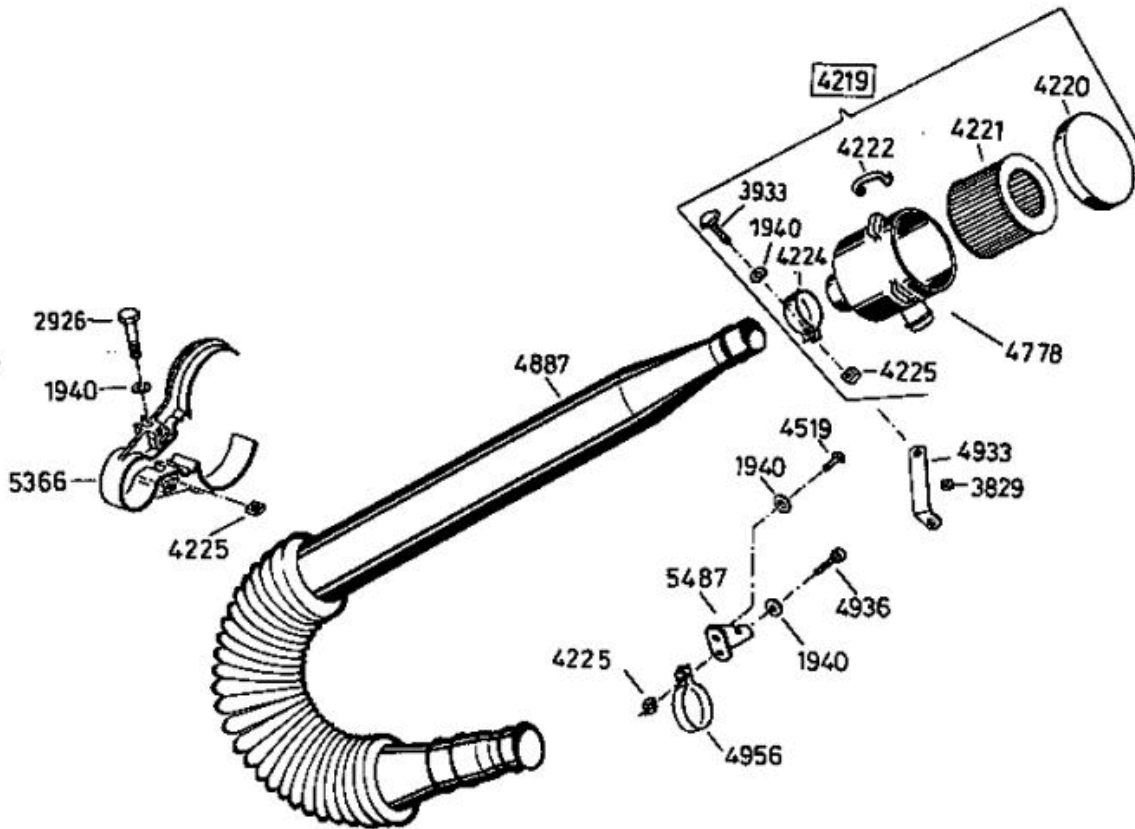

AllmÄher Bezeichnung: AS 21 AH1.2 AllmÄher Modell: AS 21 AH1.2 Jahr: 2002

AllmÄher Bezeichnung: AS 21 AH1.2 AllmÄher Modell: AS 21 AH1.2 Jahr: 2002

DOB

Allmähher Bezeichnung: AS 21 AH1.2 Allmähher Modell: AS 21 AH1.2 Jahr: 2002

LVA

AllmÄrher Bezeichnung: AS 21 AH1.2 AllmÄrher Modell: AS 21 AH1.2 Jahr: 2002

Allmähher Bezeichnung: AS 21 AH1.2 Allmähher Modell: AS 21 AH1.2 Jahr: 2002

4199

- 3632** - Rutschkupplung ohne Messer
 - friction clutch without blade
 - l'embrayage à friction sans lame