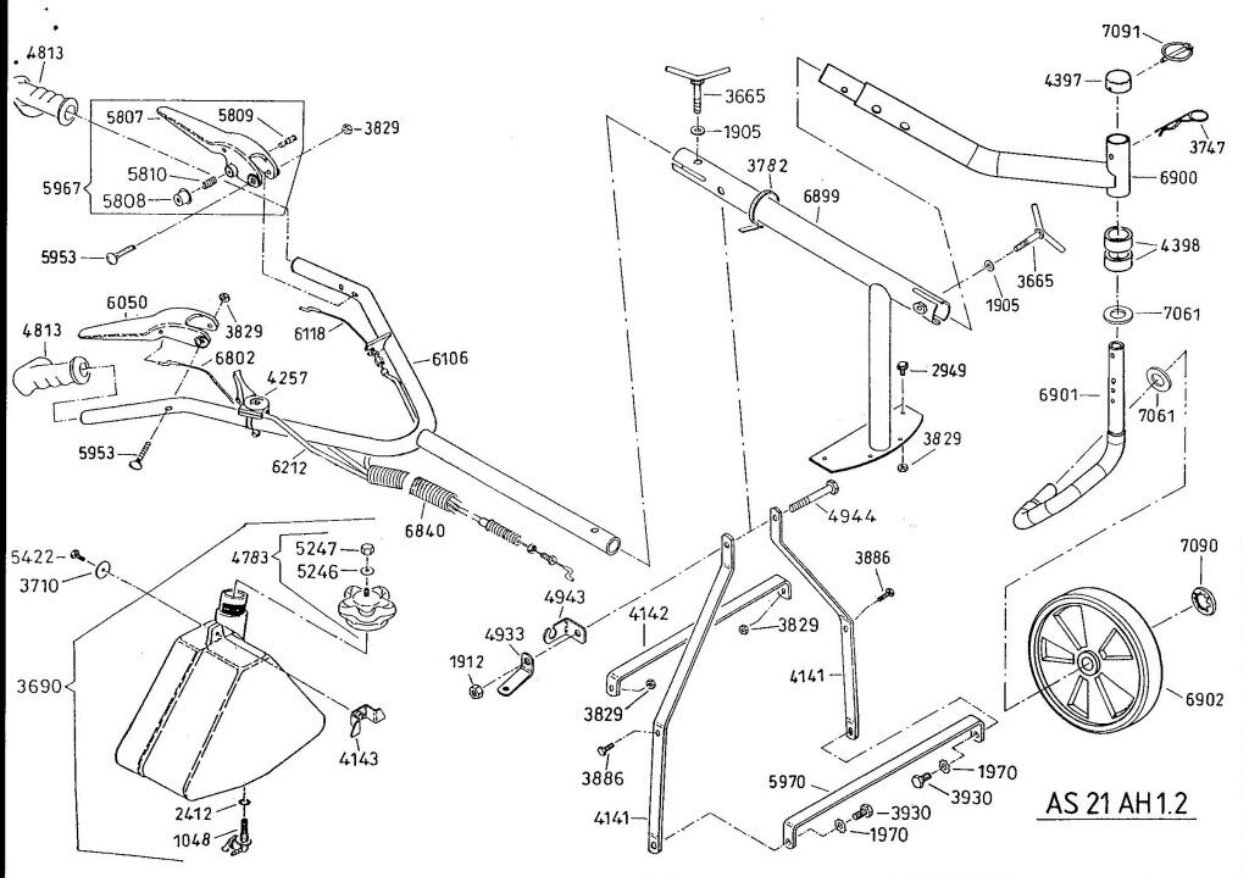

AllmÄher Bezeichnung: AS 21 AH1.2 AllmÄher Modell: AS 21 AH1.2 Jahr: 2002

AllmÄher Bezeichnung: AS 21 AH1.2 AllmÄher Modell: AS 21 AH1.2 Jahr: 2002

DOB

Allmähher Bezeichnung: AS 21 AH1.2 Allmähher Modell: AS 21 AH1.2 Jahr: 2002

AllmÄher Bezeichnung: AS 21 AH1.2 AllmÄher Modell: AS 21 AH1.2 Jahr: 2002

AllmÄher Bezeichnung: AS 21 AH1.2 AllmÄher Modell: AS 21 AH1.2 Jahr: 2002

AllmÄher Bezeichnung: AS 21 AH1.2 AllmÄher Modell: AS 21 AH1.2 Jahr: 2002

LVA

AllmÄrher Bezeichnung: AS 21 AH1.2 AllmÄrher Modell: AS 21 AH1.2 Jahr: 2002

Allmähher Bezeichnung: AS 21 AH1.2 Allmähher Modell: AS 21 AH1.2 Jahr: 2002

4199

- 3632** - Rutschkupplung ohne Messer
 - friction clutch without blade
 - l'embrayage à friction sans lame

AllmÄher Bezeichnung: AS 21 AH1.2 AllmÄher Modell: AS 21 AH1.2 Jahr: 2002