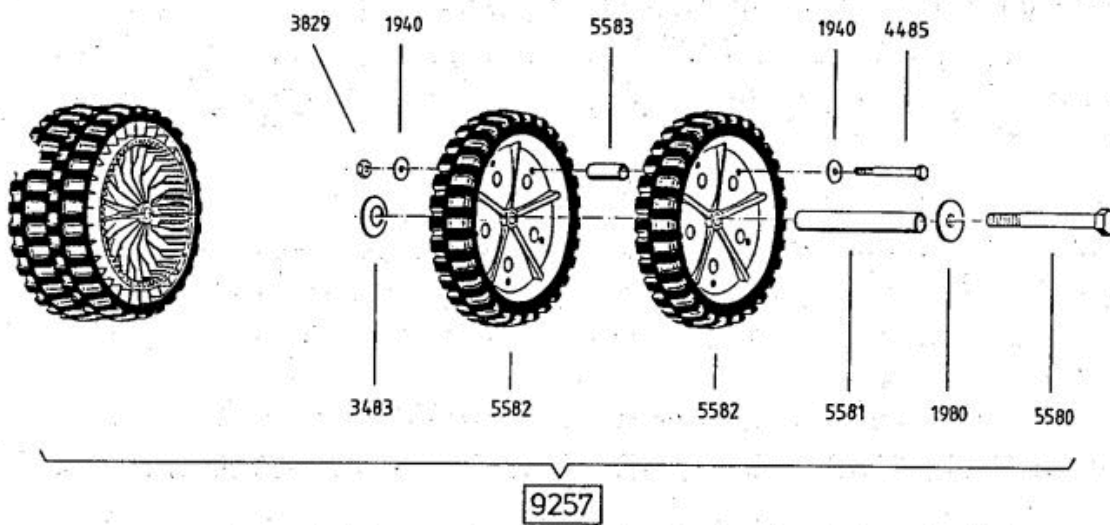

AllmÄher Bezeichnung: AS 21 AH1.2 AllmÄher Modell: AS 21 AH1.2 Jahr: 2002

AllmÄher Bezeichnung: AS 21 AH1.2 AllmÄher Modell: AS 21 AH1.2 Jahr: 2002

DOB

Allmähher Bezeichnung: AS 21 AH1.2 Allmähher Modell: AS 21 AH1.2 Jahr: 2002

LVA

AllmÄrher Bezeichnung: AS 21 AH1.2 AllmÄrher Modell: AS 21 AH1.2 Jahr: 2002

Allmähher Bezeichnung: AS 21 AH1.2 Allmähher Modell: AS 21 AH1.2 Jahr: 2002

4199

- 3632** - Rutschkupplung ohne Messer
 - friction clutch without blade
 - l'embrayage à friction sans lame