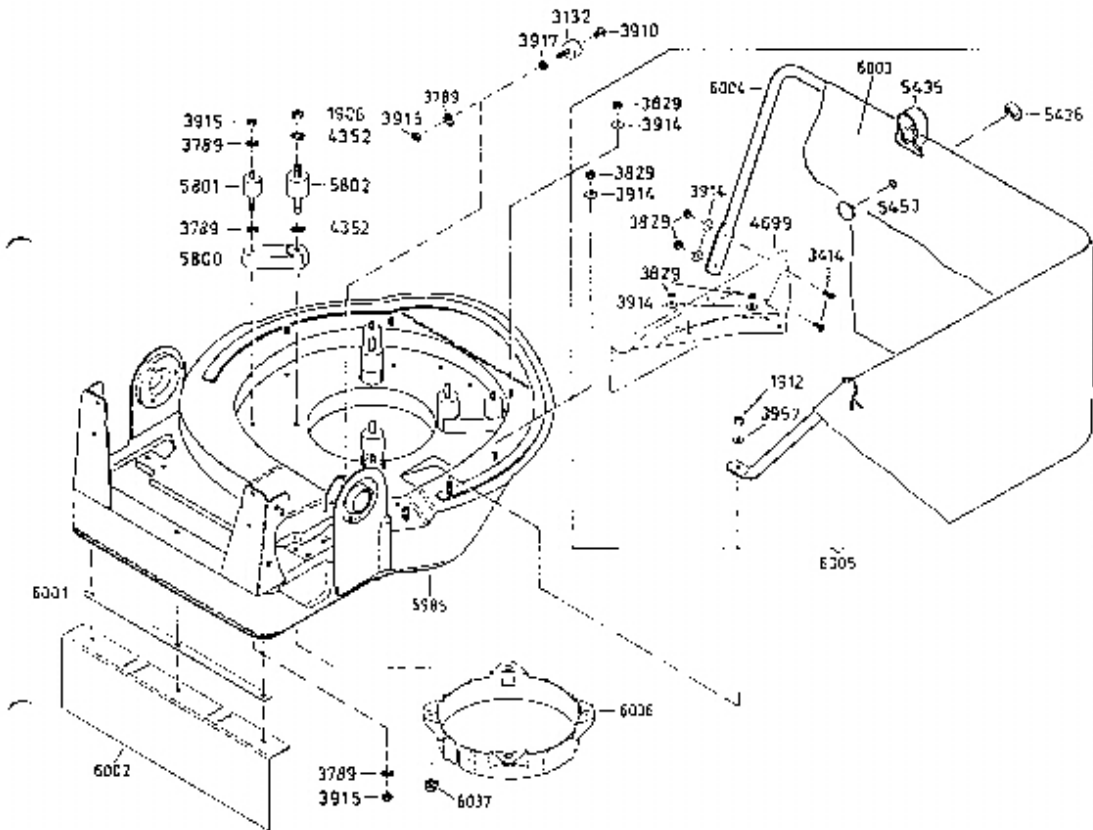

Enduro Bezeichnung: AS 22 EnduroÂ Modell: AS 22 Jahr: 2002