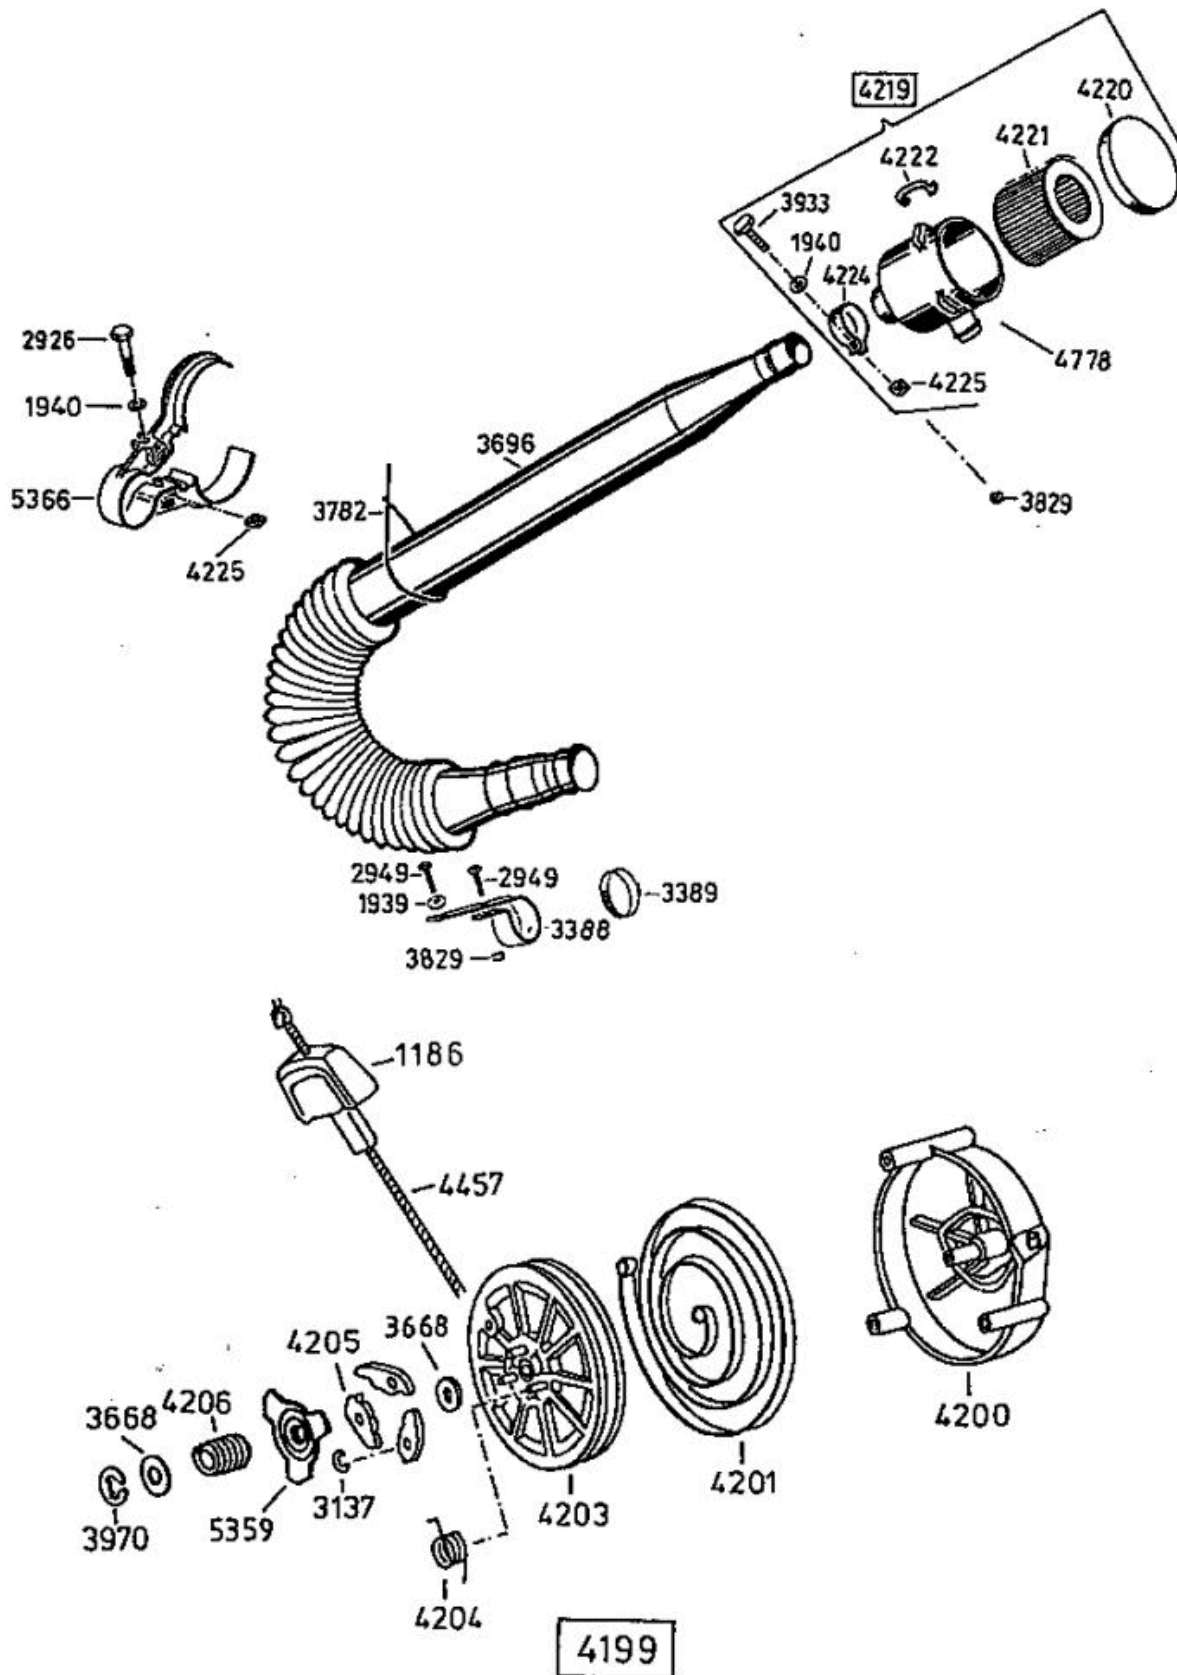

Enduro Bezeichnung: AS 22 Enduro Modell: AS 22 Jahr: 2002

Enduro Bezeichnung: AS 22 EnduroÂ Modell: AS 22 Jahr: 2002

6021 Grundmotor
ohne Messerkupplung
base motor
without blade clutch
moteur de base
sans debrayage de lame

6019 Antriebsblock mit Messerkupplung
driving unit with blade clutch
moteur complet avec debrayage de lame

6020 Antriebsblock ohne Messerkupplung
driving unit without blade clutch
moteur complet sans debrayage de lame

Enduro Bezeichnung: AS 22 EnduroÂ Modell: AS 22 Jahr: 2002

Enduro Bezeichnung: AS 22 EnduroÂ Modell: AS 22 Jahr: 2002

Enduro Bezeichnung: AS 22 Enduro Modell: AS 22 Jahr: 2002

Enduro Bezeichnung: AS 22 Enduro Modell: AS 22 Jahr: 2002

Enduro Bezeichnung: AS 22 Enduro Modell: AS 22 Jahr: 2002

4500

Enduro Bezeichnung: AS 22 Enduro Modell: AS 22 Jahr: 2002

5506

Schwenkrad vollst.