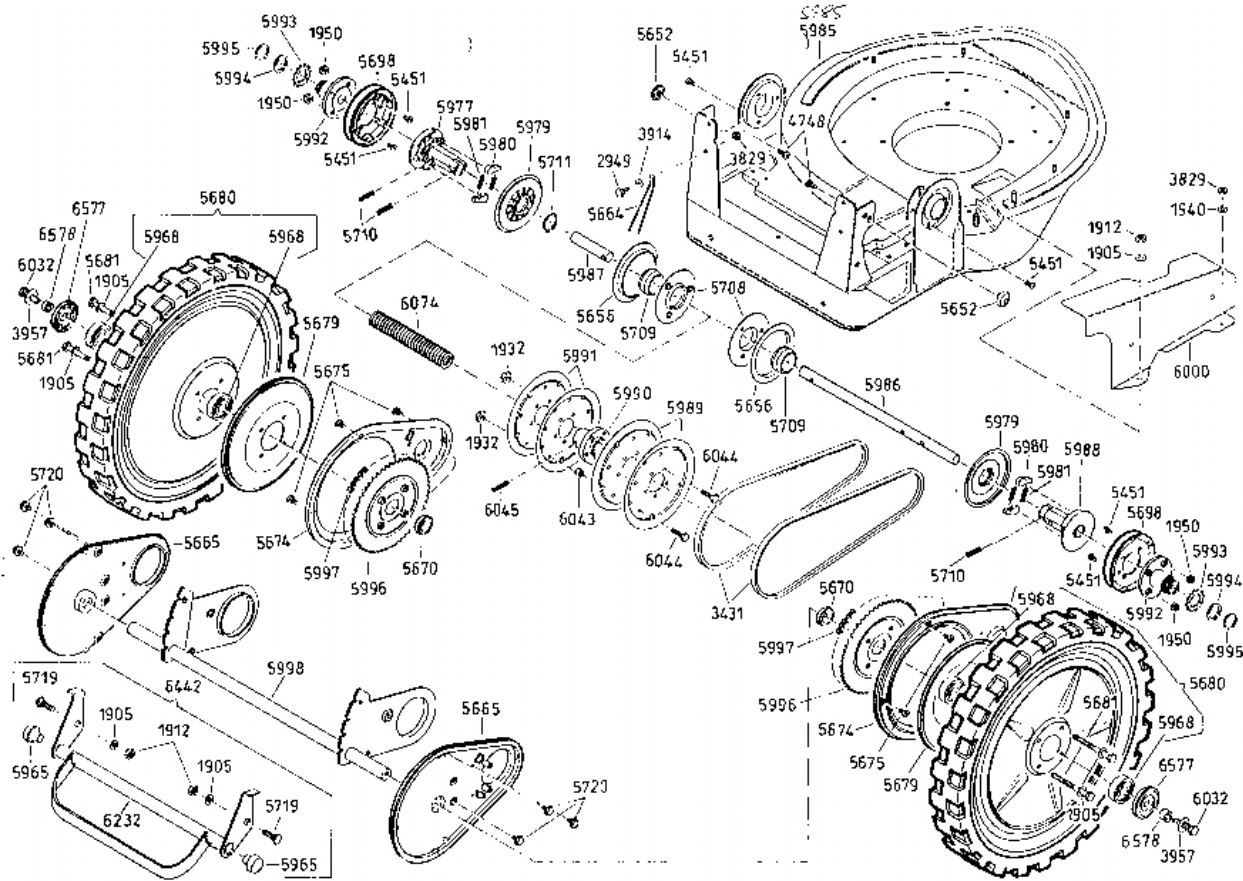

Enduro Bezeichnung: AS 22 Enduro Modell: AS 22 Jahr: 2002

Enduro Bezeichnung: AS 22 EnduroÂ Modell: AS 22 Jahr: 2002

6021 Grundmotor
ohne Messerkupplung
base motor
without blade clutch
moteur de base
sans debrayage de lame

6019 Antriebsblock mit Messerkupplung
driving unit with blade clutch
moteur complet avec debrayage de lame

6020 Antriebsblock ohne Messerkupplung
driving unit without blade clutch
moteur complet sans debrayage de lame

Enduro Bezeichnung: AS 22 EnduroÂ Modell: AS 22 Jahr: 2002

Enduro Bezeichnung: AS 22 EnduroÂ Modell: AS 22 Jahr: 2002

Enduro Bezeichnung: AS 22 Enduro Modell: AS 22 Jahr: 2002

Enduro Bezeichnung: AS 22 Enduro Modell: AS 22 Jahr: 2002

Enduro Bezeichnung: AS 22 Enduro Modell: AS 22 Jahr: 2002

4500

Enduro Bezeichnung: AS 22 Enduro Modell: AS 22 Jahr: 2002

5506

Schwenkrad vollst.