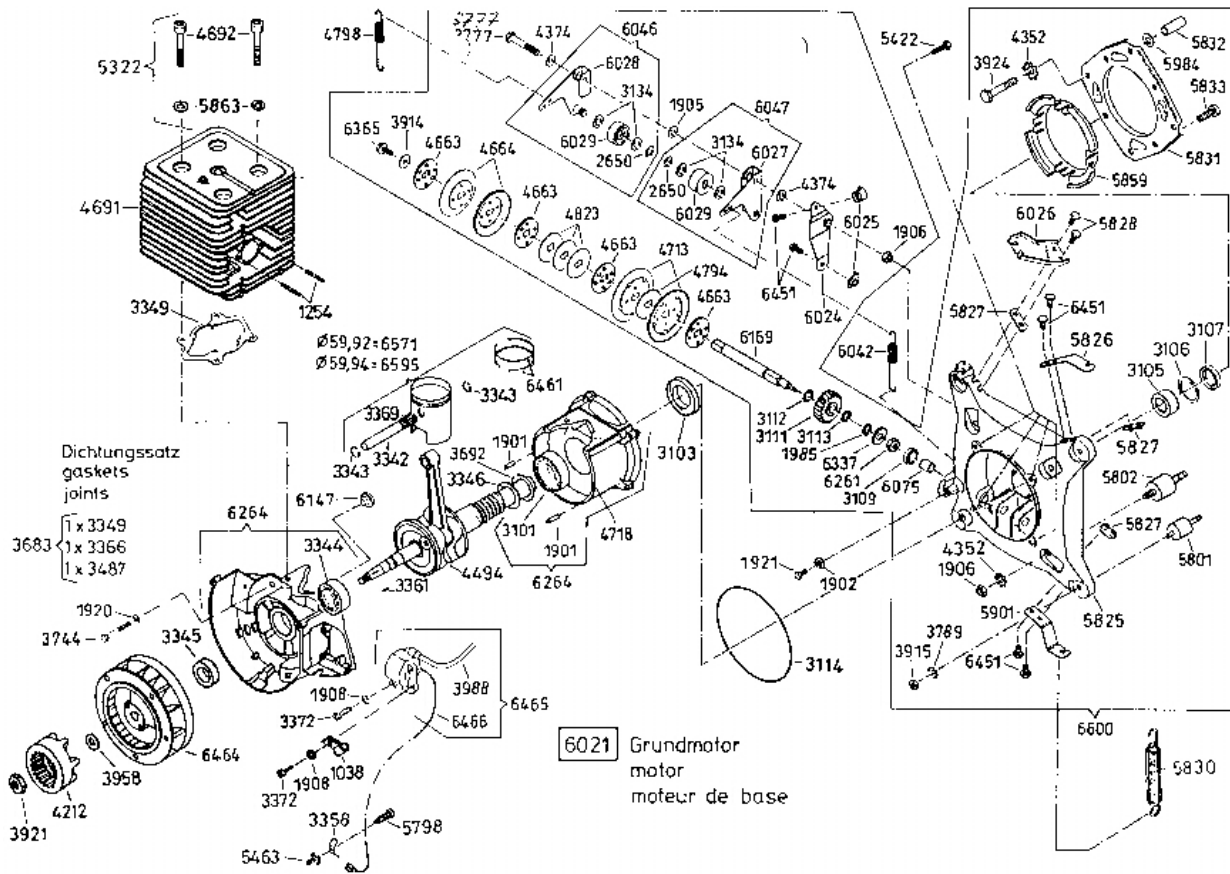

6019 Antriebsblock mit Messerkupplung
driving unit with blade clutch
moteur complet avec debrayage de lame

6020 Antriebsblock ohne Messerkupplung
driving unit without blade clutch
moteur complet sans debrayage de lame

Enduro Bezeichnung: AS 22 Enduro Modell: AS 22 Jahr: 2002

4500

Enduro Bezeichnung: AS 22 Enduro Modell: AS 22 Jahr: 2002

5506

Schwenkrad vollst.