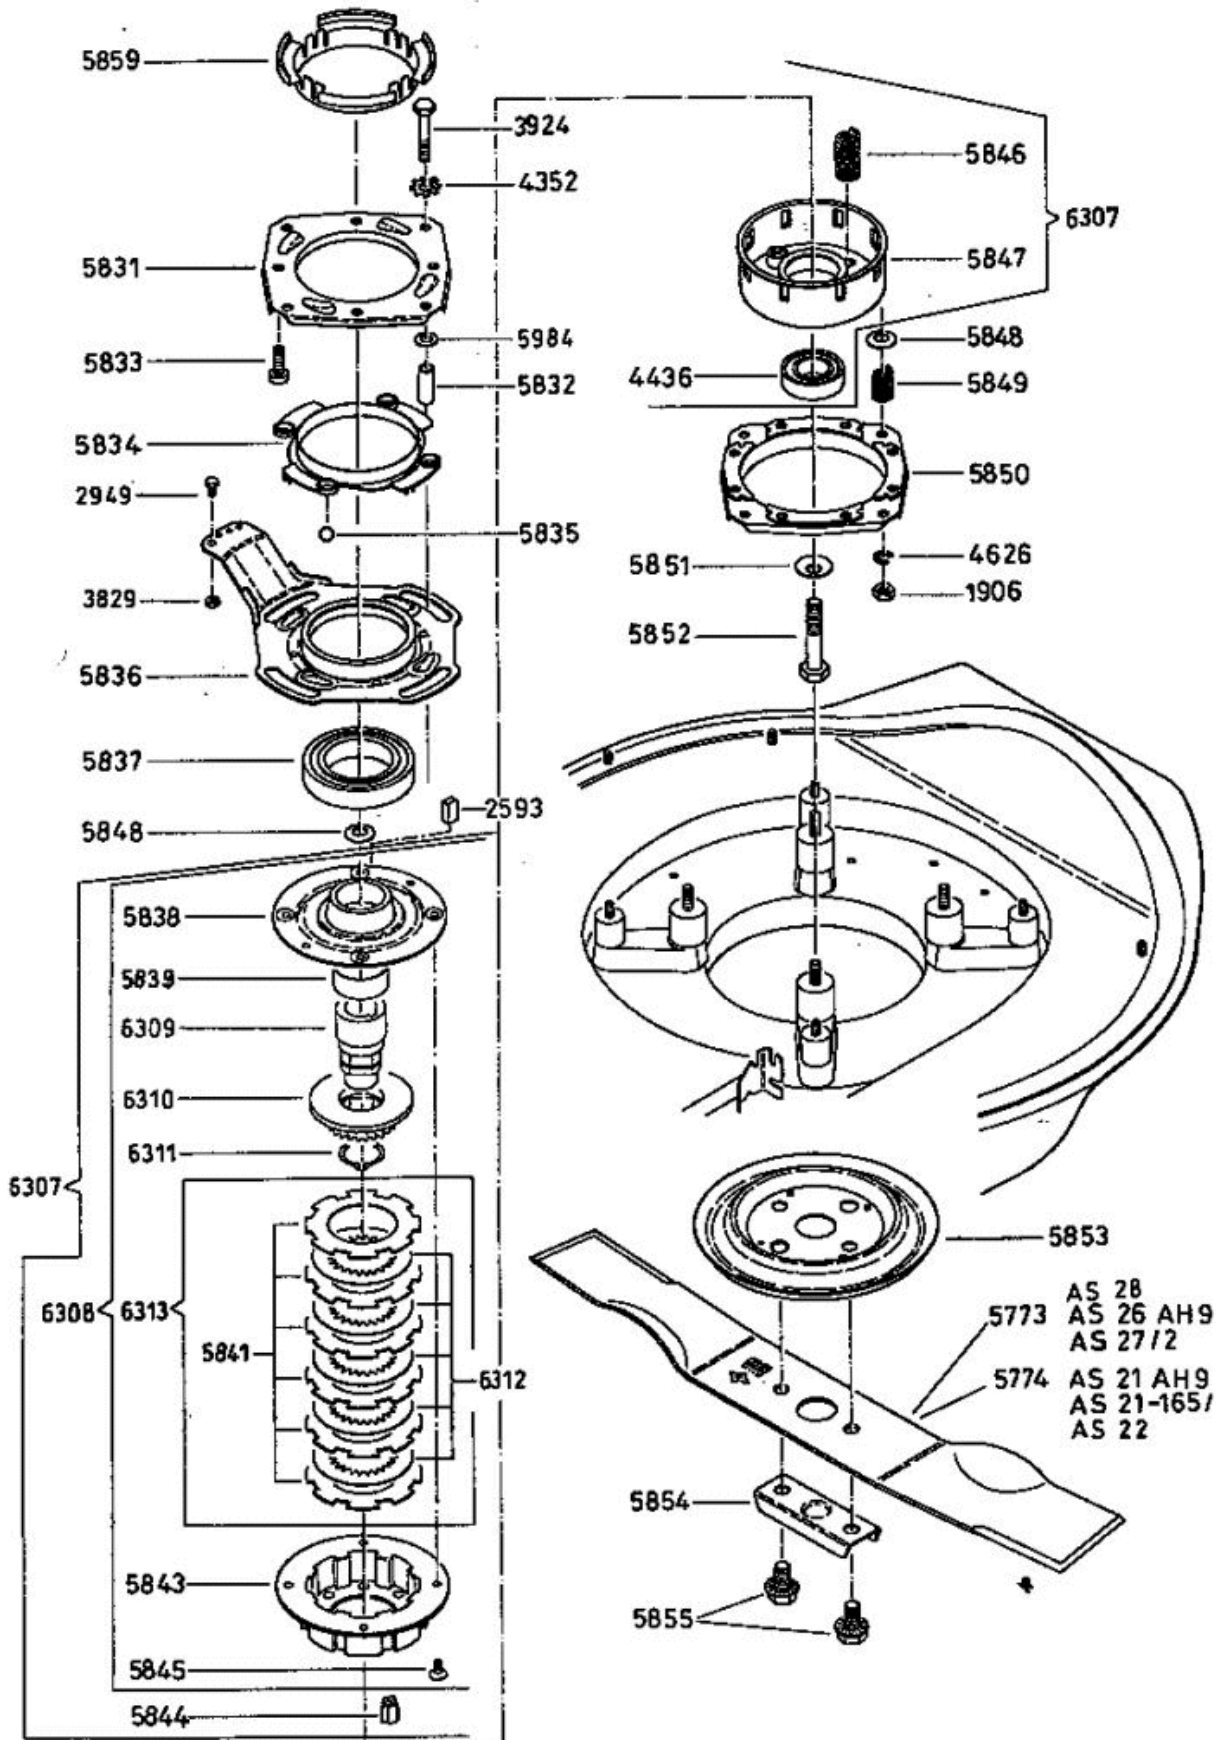

Enduro Bezeichnung: AS 22 Enduro Modell: AS 22 Jahr: 2002

Enduro Bezeichnung: AS 22 EnduroÂ Modell: AS 22 Jahr: 2002

6021 Grundmotor
ohne Messerkupplung
base motor
without blade clutch
moteur de base
sans debrayage de lame

Enduro Bezeichnung: AS 22 EnduroÂ Modell: AS 22 Jahr: 2002

Enduro Bezeichnung: AS 22 EnduroÂ Modell: AS 22 Jahr: 2002

Enduro Bezeichnung: AS 22 Enduro Modell: AS 22 Jahr: 2002

Enduro Bezeichnung: AS 22 Enduro Modell: AS 22 Jahr: 2002

Enduro Bezeichnung: AS 22 Enduro Modell: AS 22 Jahr: 2002

4500

Enduro Bezeichnung: AS 22 Enduro Modell: AS 22 Jahr: 2002

5506

Schwenkrad vollst.