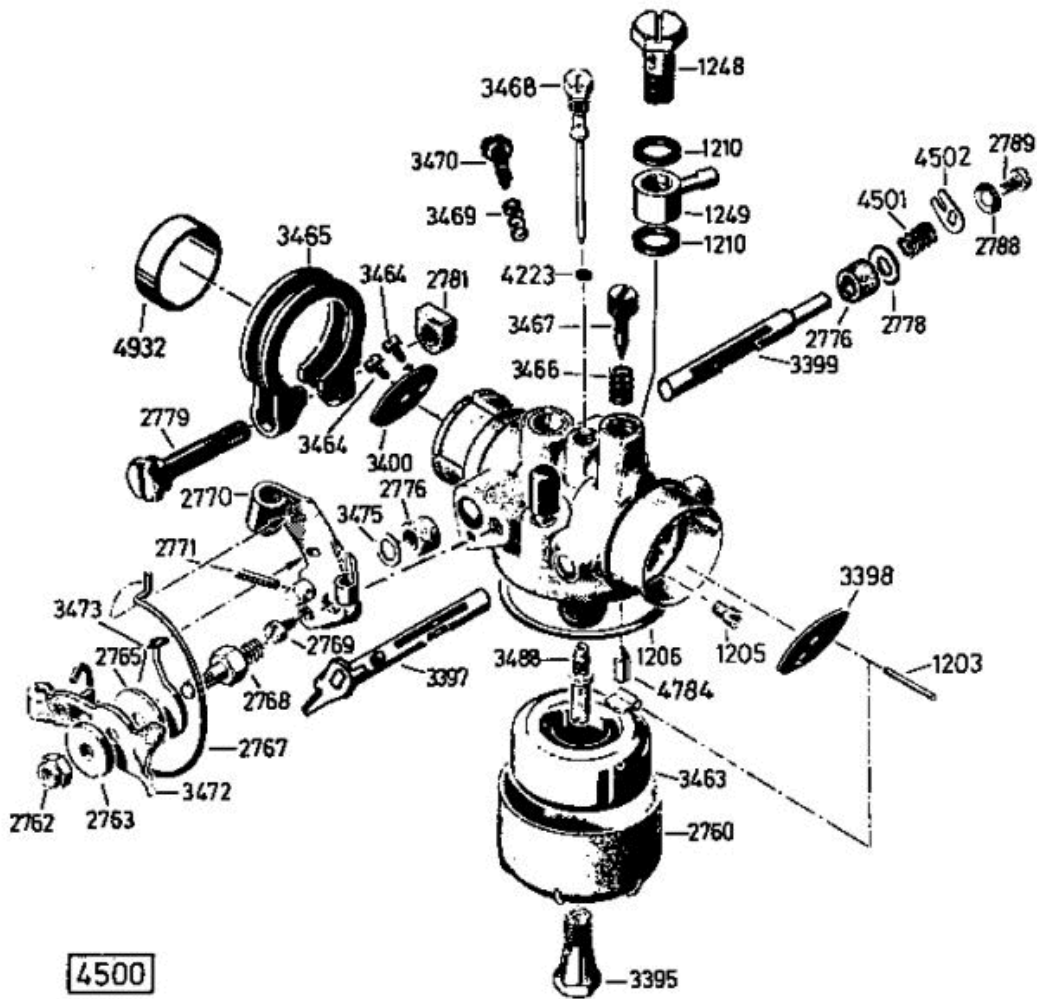

Enduro Bezeichnung: AS 22 Enduro Modell: AS 22 Jahr: 2002

Enduro Bezeichnung: AS 22 EnduroÂ Modell: AS 22 Jahr: 2002

6021 Grundmotor
ohne Messerkupplung
base motor
without blade clutch
moteur de base
sans debrayage de lame

Enduro Bezeichnung: AS 22 Enduro Modell: AS 22 Jahr: 2002

4500

Enduro Bezeichnung: AS 22 Enduro Modell: AS 22 Jahr: 2002

5506

Schwenkrad vollst.