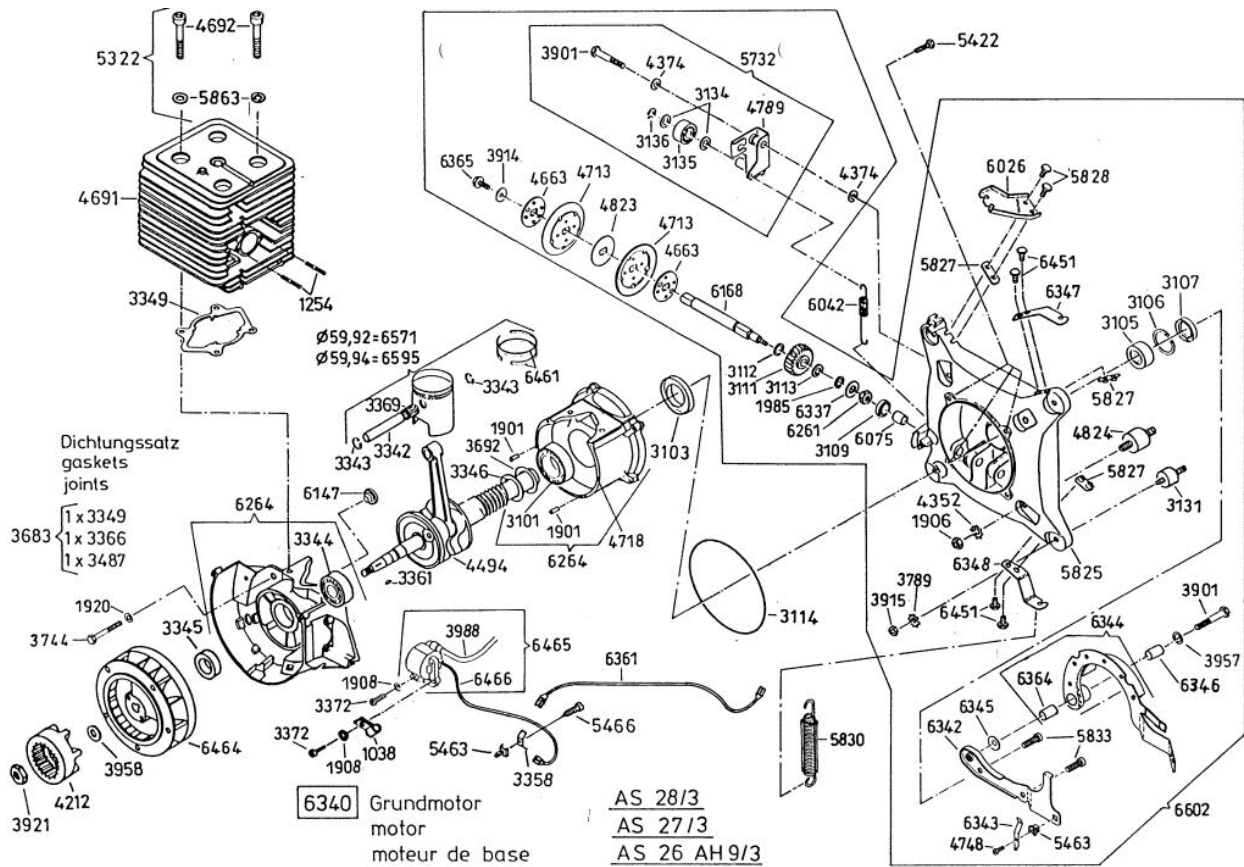

Enduro Bezeichnung: AS 27/3 EnduroÂ Â Modell: AS 27/3Â Â Jahr: 2002

**6339** Antriebsblock  
driving unit  
moteur complet

Enduro Bezeichnung: AS 27/3 EnduroÂ Â Modell: AS 27/3Â Â Jahr: 2002

Enduro Bezeichnung: AS 27/3 EnduroÂ Â Modell: AS 27/3Â Â Jahr: 2002

Enduro Bezeichnung: AS 27/3 EnduroÂ Â Modell: AS 27/3Â Â Jahr: 2002

HRB-27

Enduro Bezeichnung: AS 27/3 EnduroÂ Â Modell: AS 27/3Â Â Jahr: 2002

Enduro Bezeichnung: AS 27/3 EnduroÂ Â Modell: AS 27/3Â Â Jahr: 2002

AS 28/3  
 AS 27/3  
 AS 26 AH9/3

Enduro Bezeichnung: AS 27/3 Enduro Â Â Modell: AS 27/3Â Â Jahr: 2002

Bei Bestellung von Einzelteilen des Vergasers, ist die auf dem Vergasergehäuse eingeschlagene Vergasernummer zusätzlich zur Ersatzteilnummer anzugeben.

Enduro Bezeichnung: AS 27/3 EnduroÂ Â Modell: AS 27/3Â Â Jahr: 2002

5506

Schwenkrad vollst.