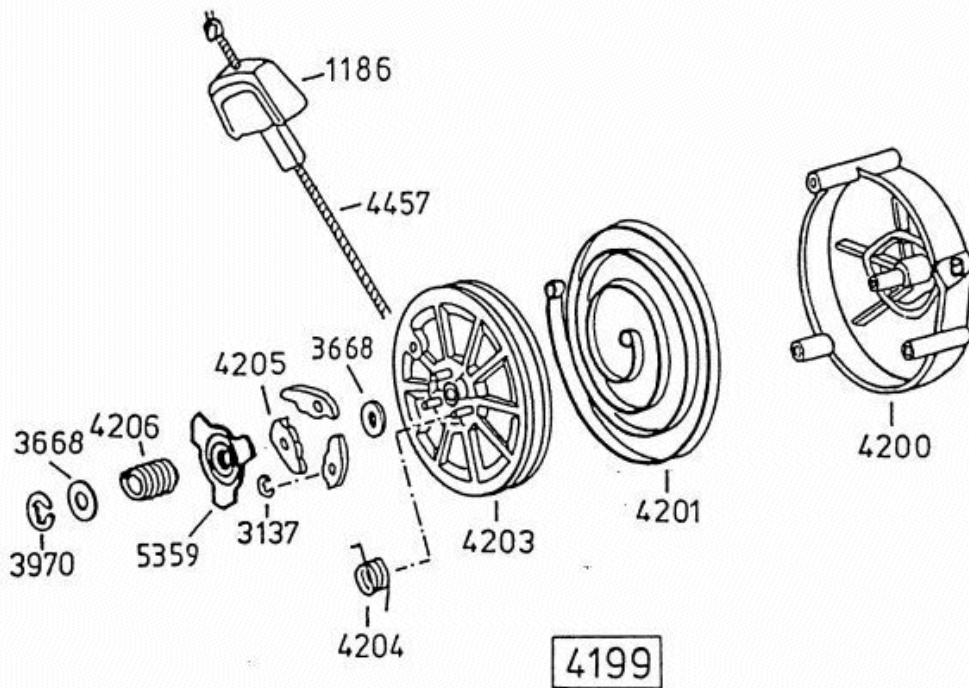

Enduro Bezeichnung: AS 27/3 EnduroÂ Â Modell: AS 27/3Â Â Jahr: 2002

**6339** Antriebsblock  
driving unit  
moteur complet

Enduro Bezeichnung: AS 27/3 EnduroÂ Â Modell: AS 27/3Â Â Jahr: 2002

Enduro Bezeichnung: AS 27/3 EnduroÂ Â Modell: AS 27/3Â Â Jahr: 2002

Enduro Bezeichnung: AS 27/3 EnduroÂ Â Modell: AS 27/3Â Â Jahr: 2002

HRB-27

Enduro Bezeichnung: AS 27/3 EnduroÂ Â Modell: AS 27/3Â Â Jahr: 2002

Enduro Bezeichnung: AS 27/3 EnduroÂ Â Modell: AS 27/3Â Â Jahr: 2002

AS 28/3  
 AS 27/3  
 AS 26 AH9/3

Enduro Bezeichnung: AS 27/3 Enduro Â Â Modell: AS 27/3Â Â Jahr: 2002

Bei Bestellung von Einzelteilen des Vergasers, ist die auf dem Vergasergehäuse eingeschlagene Vergasernummer zusätzlich zur Ersatzteilnummer anzugeben.

Enduro Bezeichnung: AS 27/3 EnduroÂ Â Modell: AS 27/3Â Â Jahr: 2002

5506

Schwenkrad vollst.