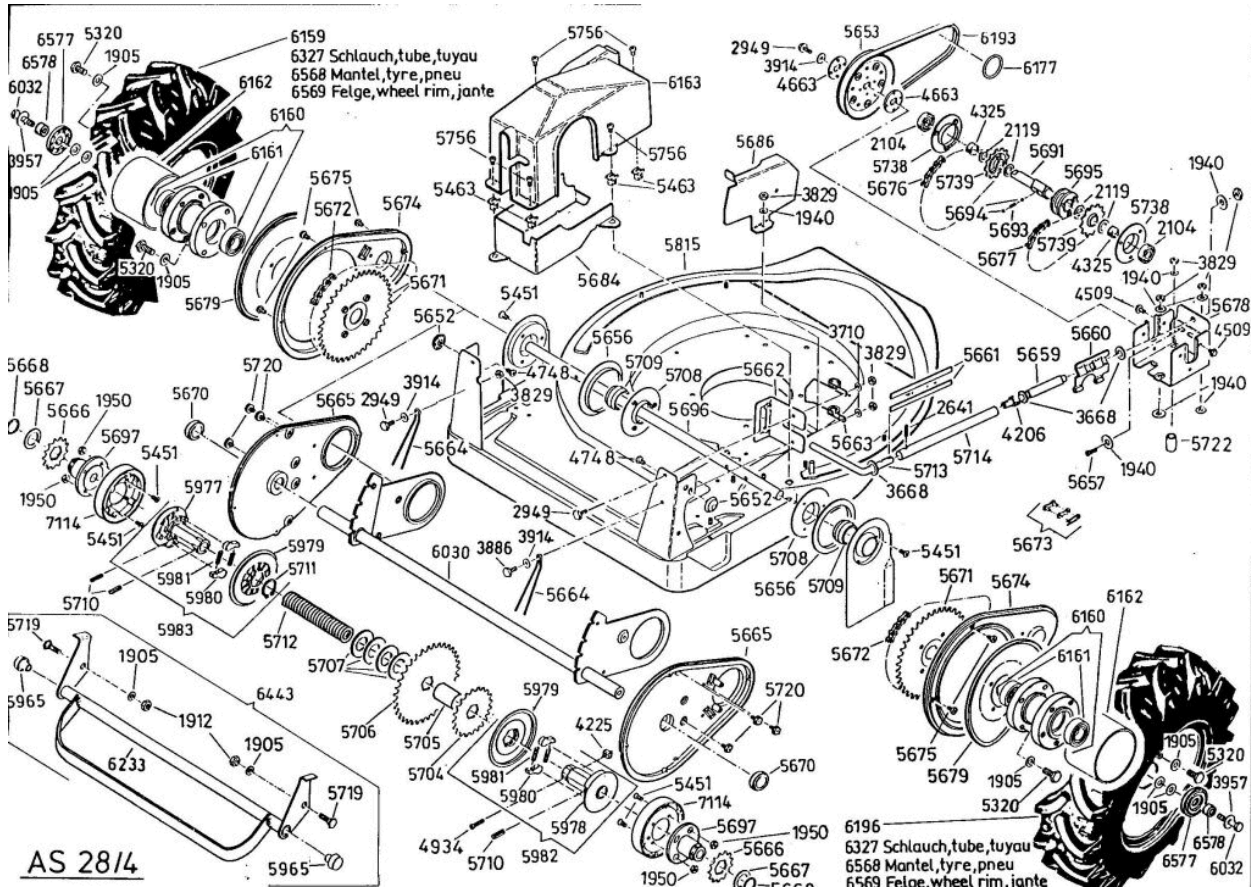

Enduro Bezeichnung: AS 28/4 Enduro Modell: AS 28/4 Jahr: 2002

Enduro Bezeichnung: AS 28/4 Enduro Modell: AS 28/4 Jahr: 2002

**6339** Antriebsblock  
driving unit  
moteur complet

Enduro Bezeichnung: AS 28/4 Enduro Modell: AS 28/4 Jahr: 2002

AS 27/3  
AS 28/3, AS 28/4

Enduro Bezeichnung: AS 28/4 Enduro Modell: AS 28/4 Jahr: 2002

Enduro Bezeichnung: AS 28/4 Enduro Modell: AS 28/4 Jahr: 2002

AS 28 ,AS 28/3 , AS 28/4  
AS 22 ,AS 22/3  
AS 27/2 ,AS 27/3  
AS 26 AH9 ,AS 26 AH9/3  
AS 21-165/2 ,AS 21-165/3

Enduro Bezeichnung: AS 28/4 Enduro Modell: AS 28/4 Jahr: 2002

Enduro Bezeichnung: AS 28/4 Enduro Modell: AS 28/4 Jahr: 2002

AS 28/3, AS 28/4  
AS 27/3  
AS 26 AH9/3

Enduro Bezeichnung: AS 28/4 Enduro Modell: AS 28/4 Jahr: 2002

Enduro Bezeichnung: AS 28/4 Enduro Modell: AS 28/4 Jahr: 2002

5506

Schwenkrad vollst.