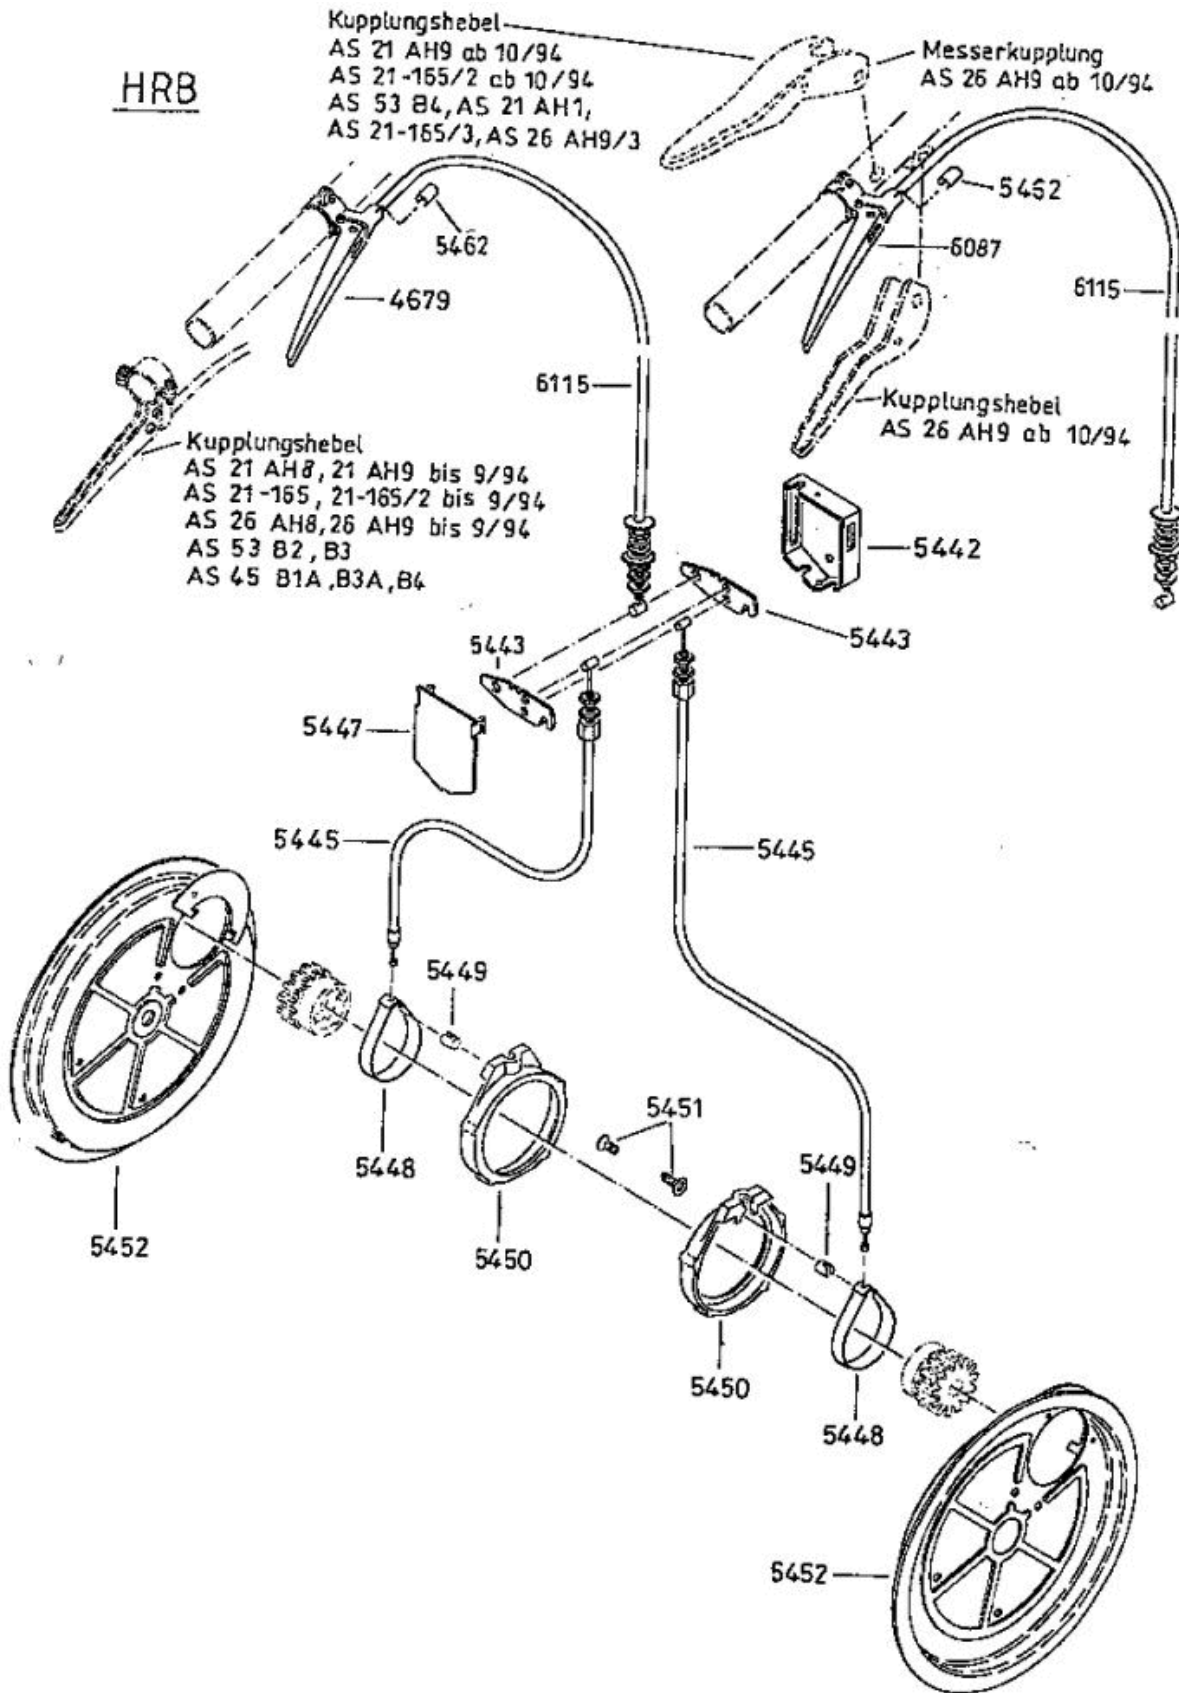

Universal Bezeichnung: AS 45 B4 Universal Modell: AS 45 B4 Jahr: 2002

DOB

Universal Bezeichnung: AS 45 B4 Universal Modell: AS 45 B4 Jahr: 2002

AS 45 B4

Universal Bezeichnung: AS 45 B4 Universal Modell: AS 45 B4 Jahr: 2002

Universal Bezeichnung: AS 45 B4 Universal Modell: AS 45 B4 Jahr: 2002

Universal Bezeichnung: AS 45 B4 Universal Modell: AS 45 B4 Jahr: 2002

Universal Bezeichnung: AS 45 B4 Universal Modell: AS 45 B4 Jahr: 2002

Universal Bezeichnung: AS 45 B4 Universal Modell: AS 45 B4 Jahr: 2002

4199

4667 - Rutschkupplung
 ohne Messer
 - friction clutch
 without blade
 - l'embrayage à
 friction sans lame