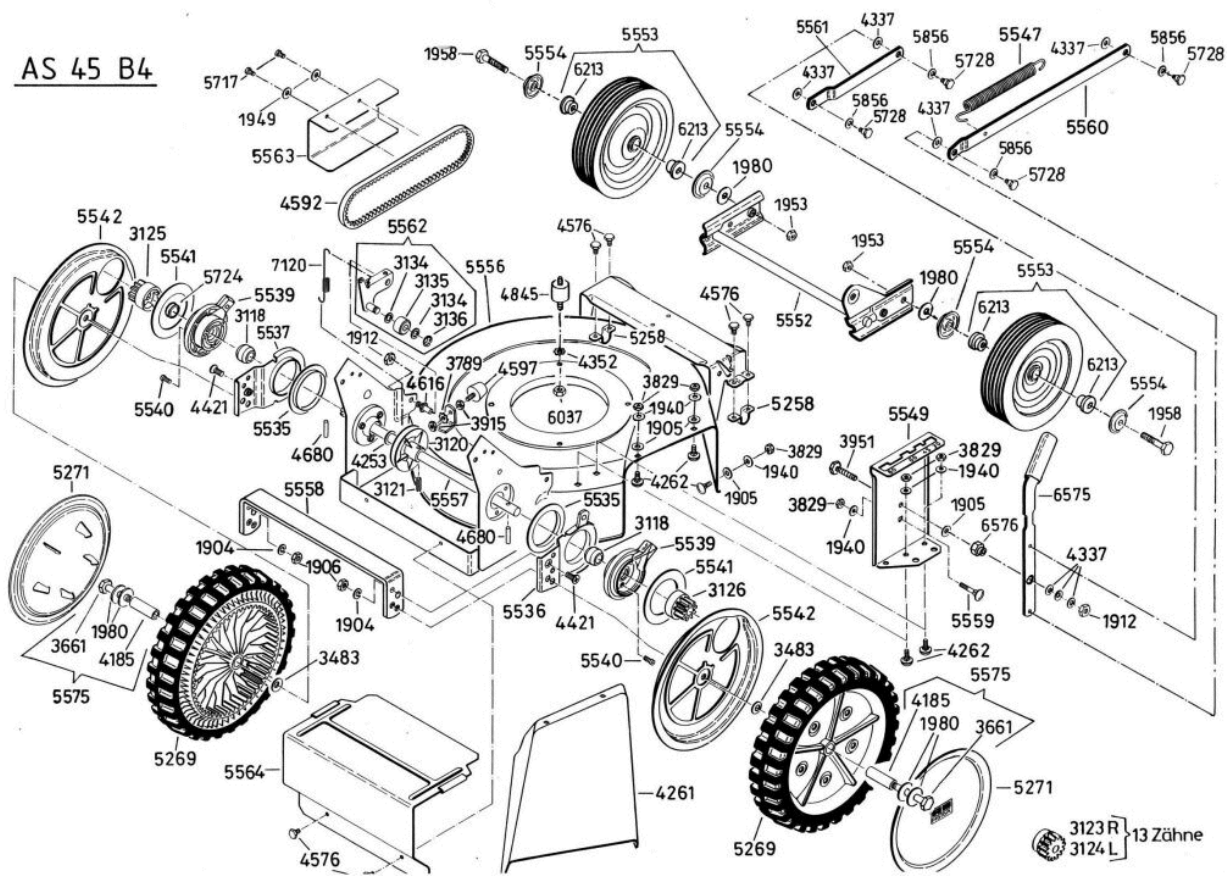

Universal Bezeichnung: AS 45 B4 Universal Modell: AS 45 B4 Jahr: 2002

DOB

Universal Bezeichnung: AS 45 B4 Universal Modell: AS 45 B4 Jahr: 2002

AS 45 B4

Universal Bezeichnung: AS 45 B4 Universal Modell: AS 45 B4 Jahr: 2002

Universal Bezeichnung: AS 45 B4 Universal Modell: AS 45 B4 Jahr: 2002

Universal Bezeichnung: AS 45 B4 Universal Modell: AS 45 B4 Jahr: 2002

Universal Bezeichnung: AS 45 B4 Universal Modell: AS 45 B4 Jahr: 2002

Universal Bezeichnung: AS 45 B4 Universal Modell: AS 45 B4 Jahr: 2002

4199

4667 - Rutschkupplung
 ohne Messer
 - friction clutch
 without blade
 - l'embrayage à
 friction sans lame