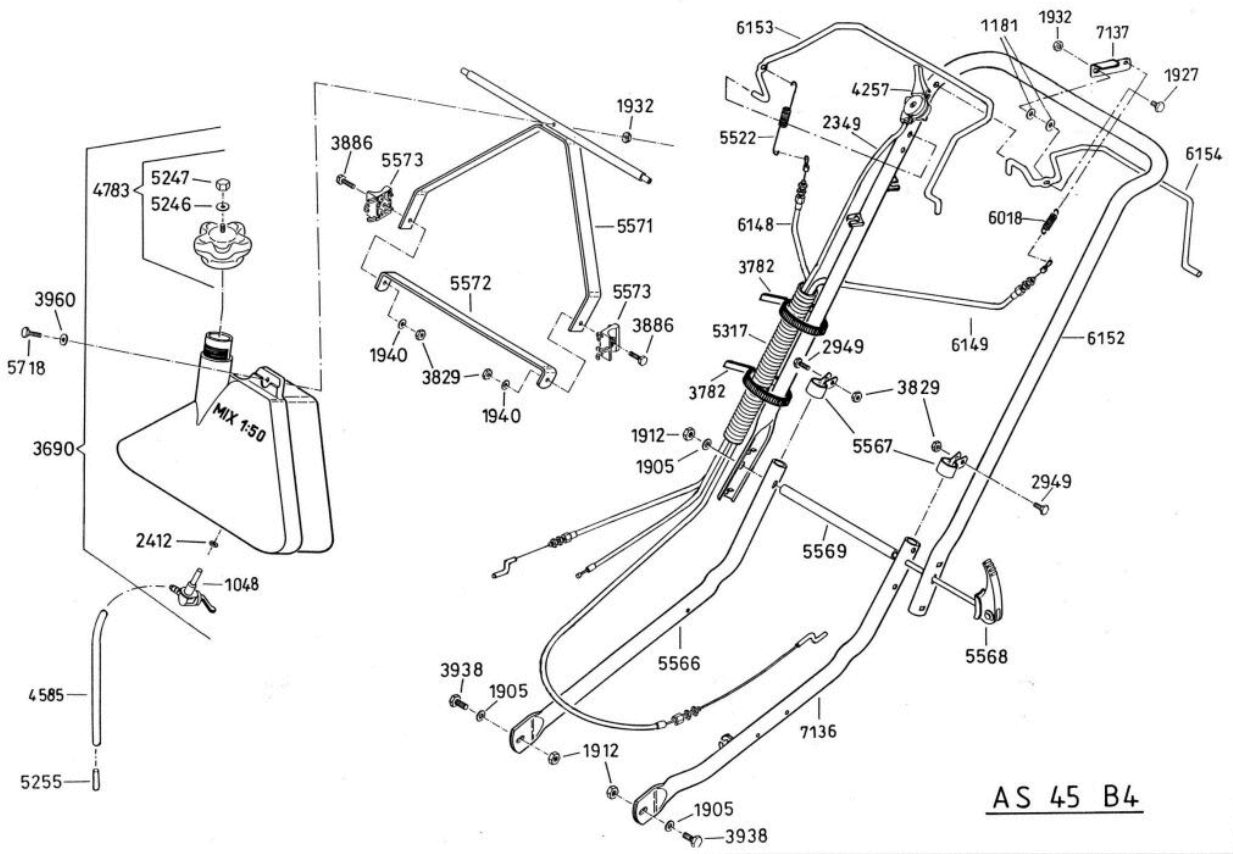

Universal Bezeichnung: AS 45 B4 Universal Modell: AS 45 B4 Jahr: 2002

DOB

Universal Bezeichnung: AS 45 B4 Universal Modell: AS 45 B4 Jahr: 2002

AS 45 B4

Universal Bezeichnung: AS 45 B4 Universal Modell: AS 45 B4 Jahr: 2002

Universal Bezeichnung: AS 45 B4 Universal Modell: AS 45 B4 Jahr: 2002

Universal Bezeichnung: AS 45 B4 Universal Modell: AS 45 B4 Jahr: 2002

Universal Bezeichnung: AS 45 B4 Universal Modell: AS 45 B4 Jahr: 2002

Universal Bezeichnung: AS 45 B4 Universal Modell: AS 45 B4 Jahr: 2002

4199

4667 - Rutschkupplung
 ohne Messer
 - friction clutch
 without blade
 - l'embrayage à
 friction sans lame