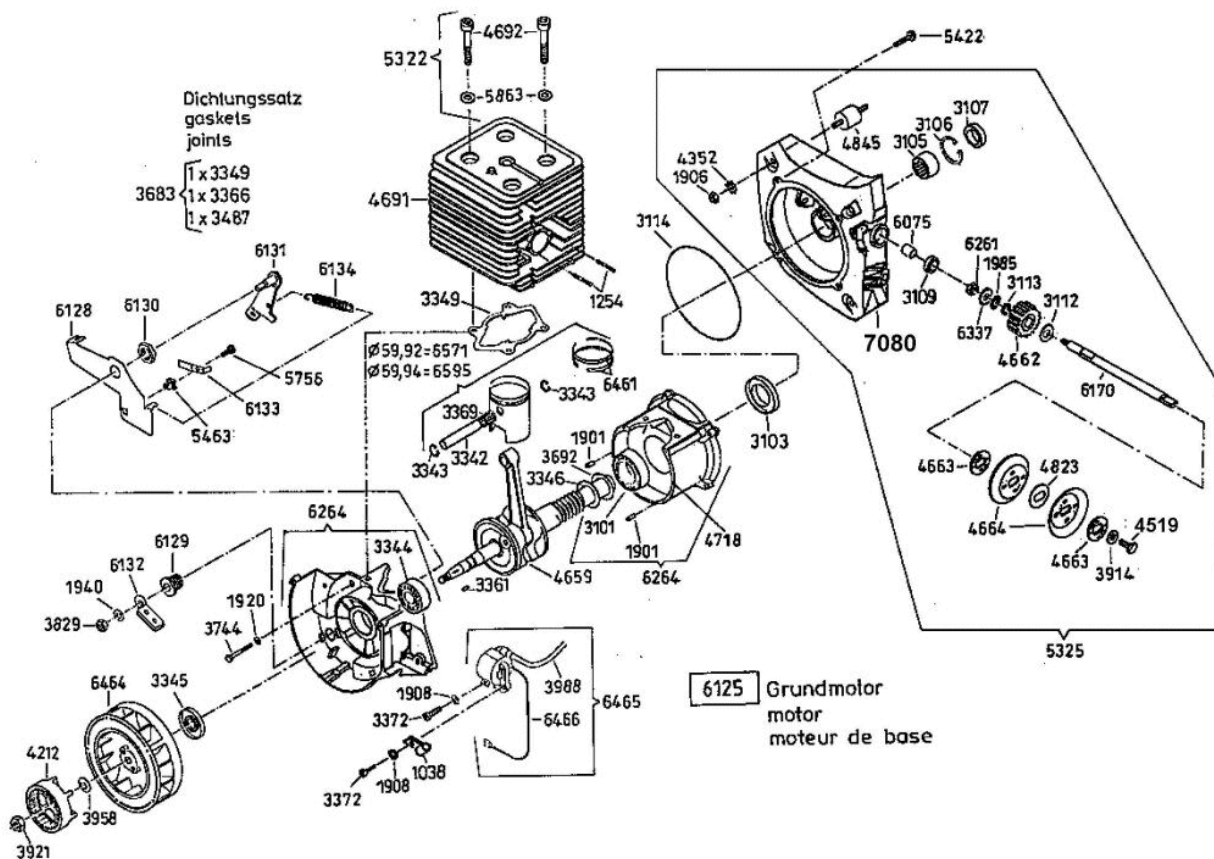

Universal Bezeichnung: AS 45 B4 Universal Modell: AS 45 B4 Jahr: 2002

DOB

Universal Bezeichnung: AS 45 B4 Universal Modell: AS 45 B4 Jahr: 2002

AS 45 B4

Universal Bezeichnung: AS 45 B4 Universal Modell: AS 45 B4 Jahr: 2002

Universal Bezeichnung: AS 45 B4 Universal Modell: AS 45 B4 Jahr: 2002

Universal Bezeichnung: AS 45 B4 Universal Modell: AS 45 B4 Jahr: 2002

Universal Bezeichnung: AS 45 B4 Universal Modell: AS 45 B4 Jahr: 2002

Universal Bezeichnung: AS 45 B4 Universal Modell: AS 45 B4 Jahr: 2002

4199

4667 - Rutschkupplung
 ohne Messer
 - friction clutch
 without blade
 - l'embrayage à
 friction sans lame