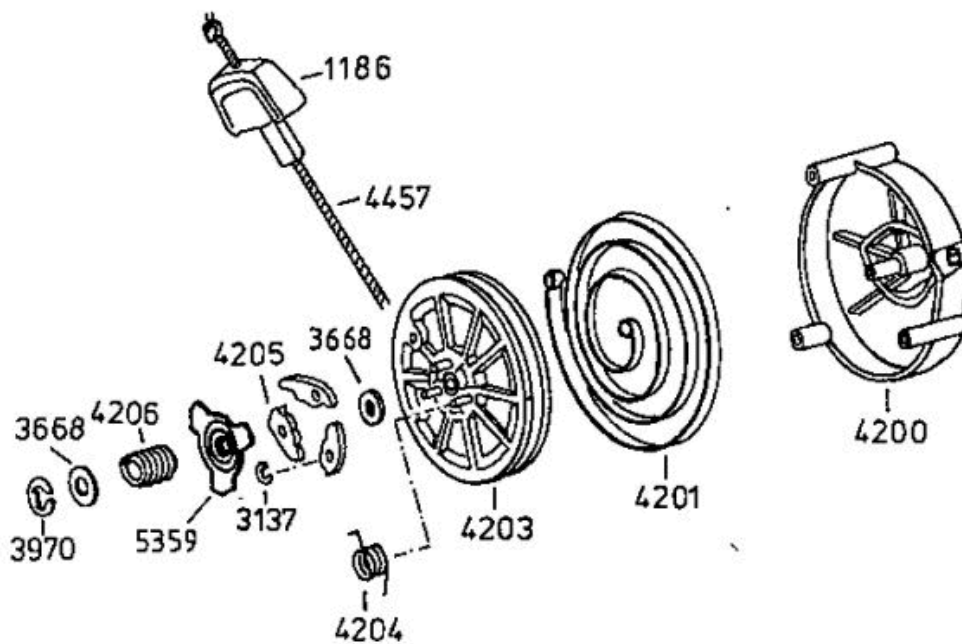

Universal Bezeichnung: AS 45 B4 Universal Modell: AS 45 B4 Jahr: 2002

4199

4667 - Rutschkupplung
 ohne Messer
 - friction clutch
 without blade
 - l'embrayage à
 friction sans lame