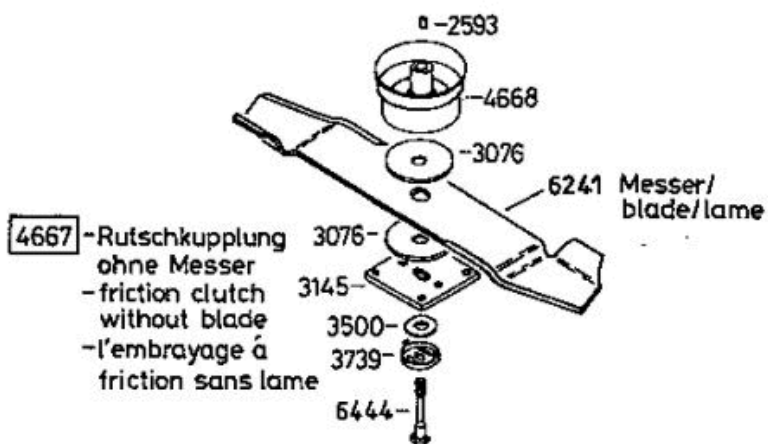

Universal Bezeichnung: AS 45 B4 Universal Modell: AS 45 B4 Jahr: 2002

4199

4667 - Rutschkupplung
 ohne Messer
 - friction clutch
 without blade
 - l'embrayage à
 friction sans lame