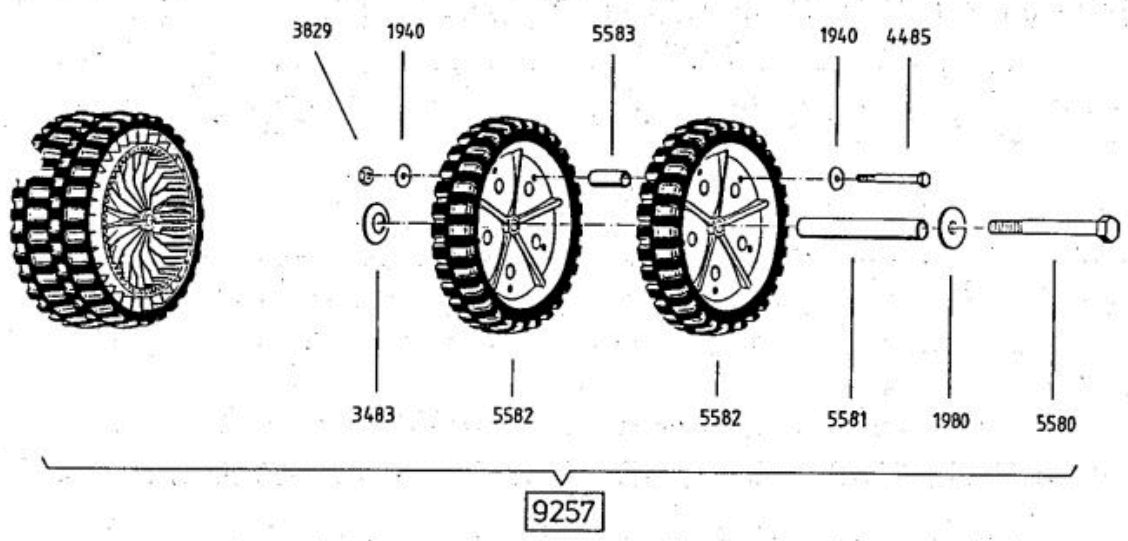

Universal Bezeichnung: AS 45 B4 Universal Modell: AS 45 B4 Jahr: 2002

DOB