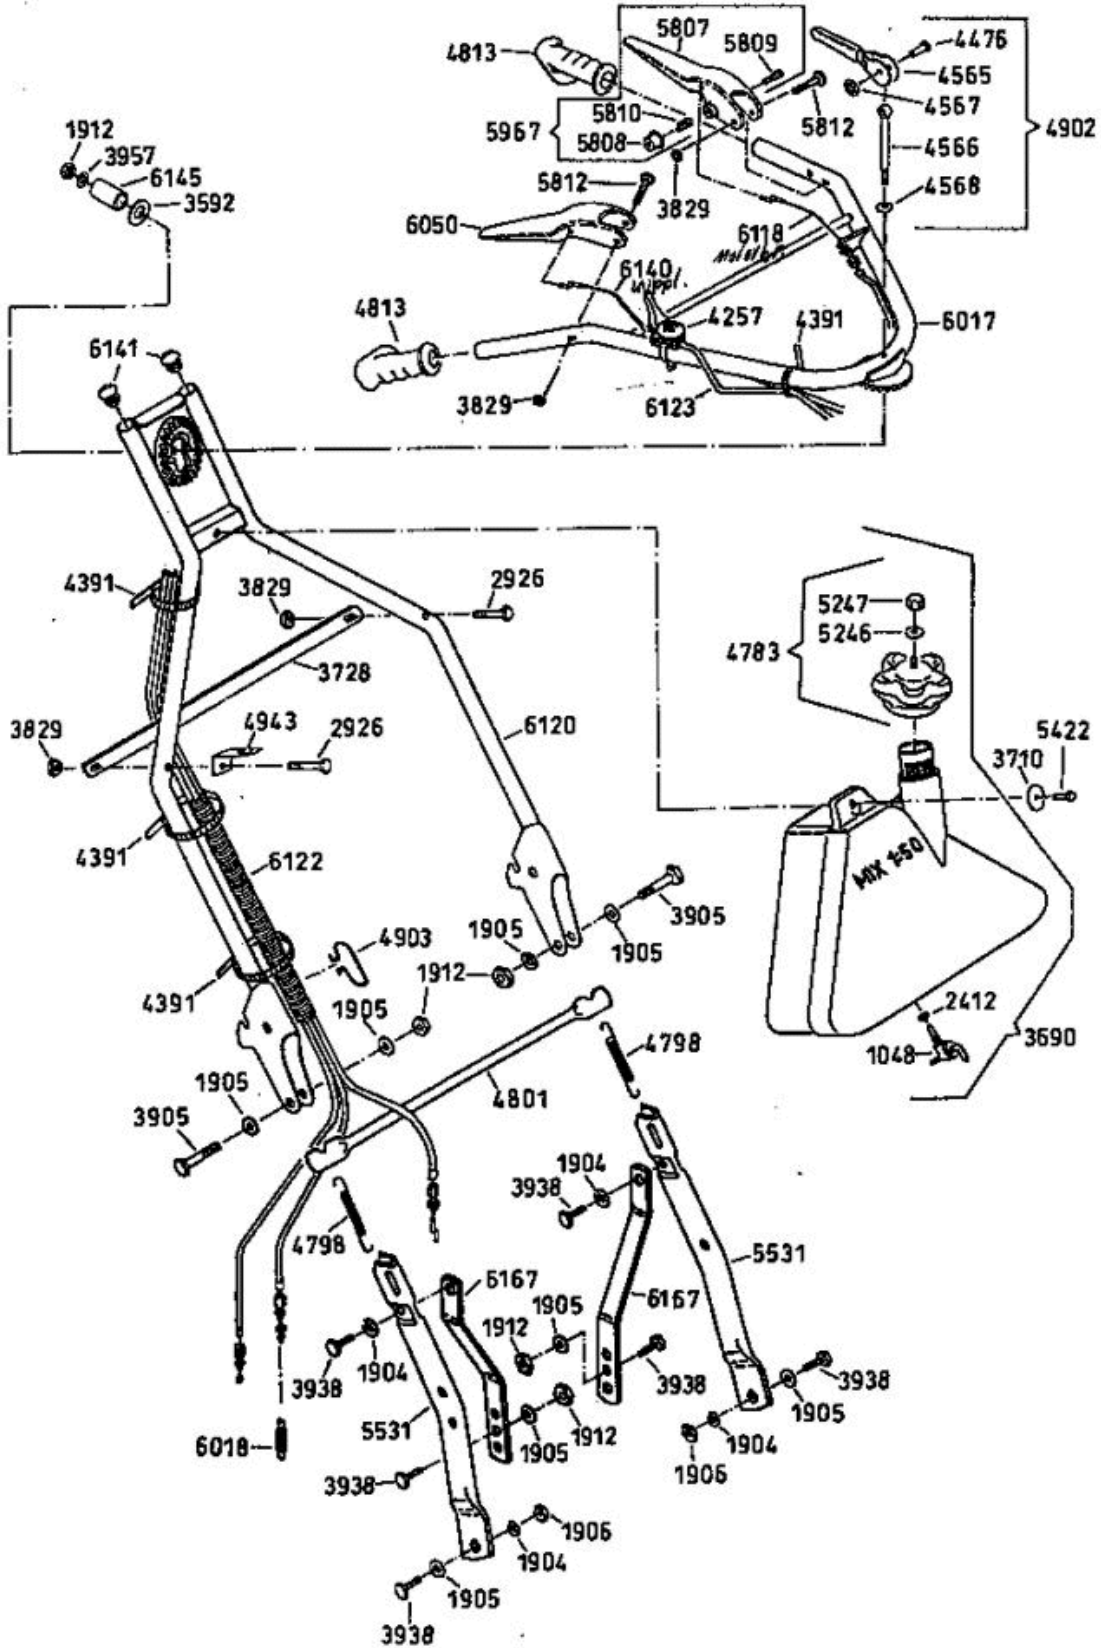

6126 Antriebsblock
driving unit
moteur complet

Standart Bezeichnung: AS 53 B4 Standard Modell: AS 53 B4Â Â Jahr: 2002

DOB

Standart Bezeichnung: AS 53 B4 Standard Modell: AS 53 B4Â Â Jahr: 2002

Standard Bezeichnung: AS 53 B4 Standard Modell: AS 53 B4Â Â Jahr: 2002

Standart Bezeichnung: AS 53 B4 Standard Modell: AS 53 B4Â Â Jahr: 2002

Standart Bezeichnung: AS 53 B4 Standard Modell: AS 53 B4Â Â Jahr: 2002

Standart Bezeichnung: AS 53 B4 Standard Modell: AS 53 B4Â Â Jahr: 2002

Standart Bezeichnung: AS 53 B4 Standard Modell: AS 53 B4Â Â Jahr: 2002

4199

- 3632** -Rutschkupplung ohne Messer
 -friction clutch without blade
 -l'embrayage à friction sans lame

Standart Bezeichnung: AS 53 B4 Standard Modell: AS 53 B4Â Â Jahr: 2002