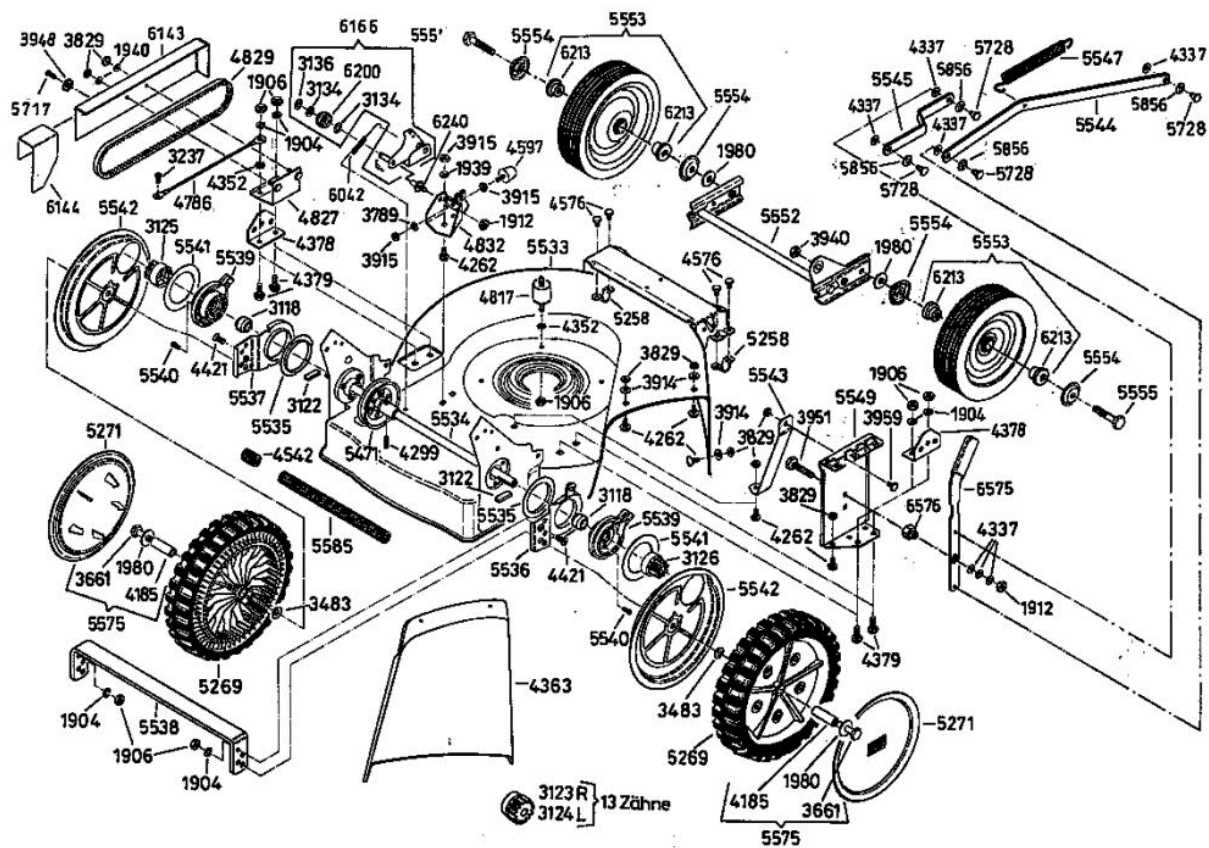

6126 Antriebsblock
driving unit
moteur complet

Standart Bezeichnung: AS 53 B4 Standard Modell: AS 53 B4Â Â Jahr: 2002

DOB

Standart Bezeichnung: AS 53 B4 Standard Modell: AS 53 B4Â Â Jahr: 2002

Standard Bezeichnung: AS 53 B4 Standard Modell: AS 53 B4Â Â Jahr: 2002

Standart Bezeichnung: AS 53 B4 Standard Modell: AS 53 B4Â Â Jahr: 2002

Standart Bezeichnung: AS 53 B4 Standard Modell: AS 53 B4Â Â Jahr: 2002

Standart Bezeichnung: AS 53 B4 Standard Modell: AS 53 B4Â Â Jahr: 2002

Standart Bezeichnung: AS 53 B4 Standard Modell: AS 53 B4Â Â Jahr: 2002

4199

- 3632** -Rutschkupplung ohne Messer
 -friction clutch without blade
 -l'embrayage à friction sans lame

Standart Bezeichnung: AS 53 B4 Standard Modell: AS 53 B4Â Â Jahr: 2002