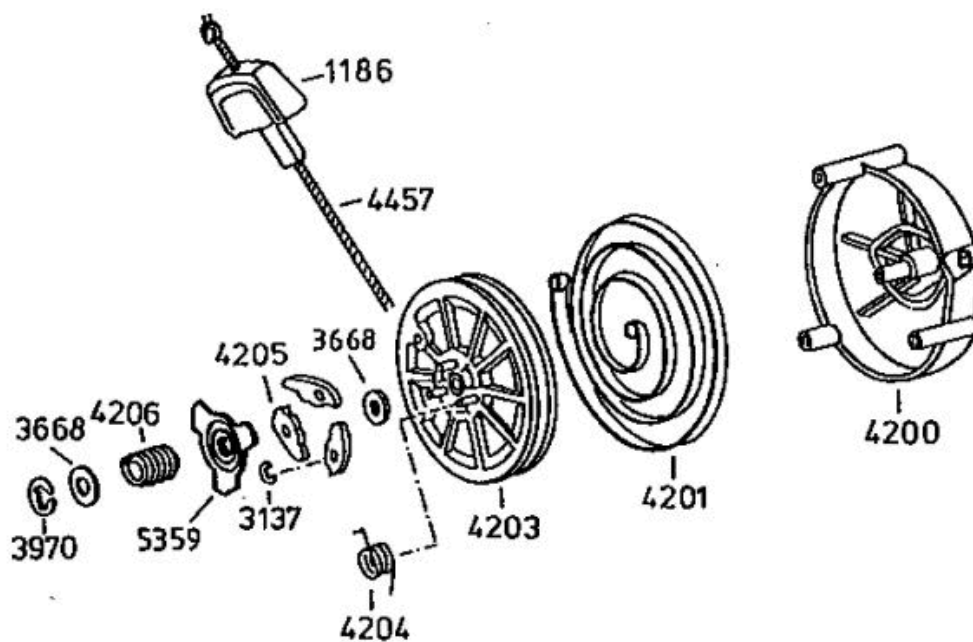

6126 Antriebsblock
driving unit
moteur complet

Standart Bezeichnung: AS 53 B4 Standard Modell: AS 53 B4Â Â Jahr: 2002

DOB

Standart Bezeichnung: AS 53 B4 Standard Modell: AS 53 B4Â Â Jahr: 2002

Standard Bezeichnung: AS 53 B4 Standard Modell: AS 53 B4Â Â Jahr: 2002

Standart Bezeichnung: AS 53 B4 Standard Modell: AS 53 B4Â Â Jahr: 2002

Standart Bezeichnung: AS 53 B4 Standard Modell: AS 53 B4Â Â Jahr: 2002

Standart Bezeichnung: AS 53 B4 Standard Modell: AS 53 B4Â Â Jahr: 2002

Standart Bezeichnung: AS 53 B4 Standard Modell: AS 53 B4Â Â Jahr: 2002

4199

- 3632** -Rutschkupplung ohne Messer
 -friction clutch without blade
 -l'embrayage à friction sans lame

Standart Bezeichnung: AS 53 B4 Standard Modell: AS 53 B4Â Â Jahr: 2002