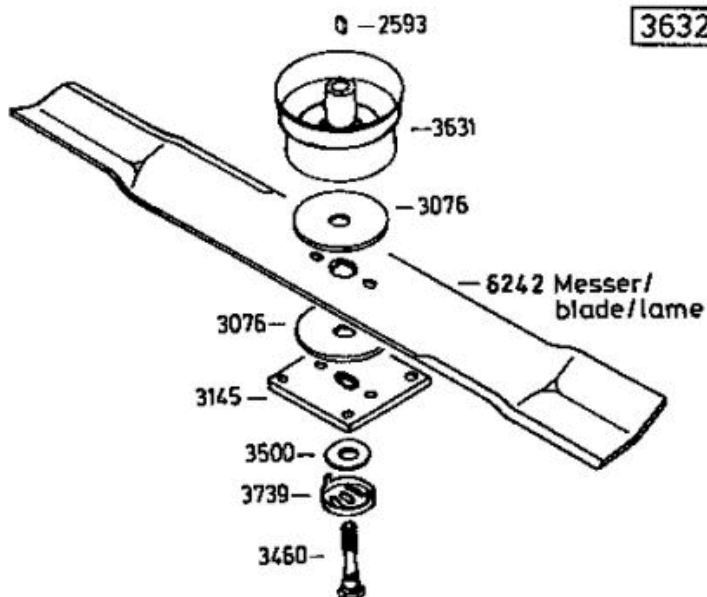

Standart Bezeichnung: AS 53 B4 Standard Modell: AS 53 B4Â Â Jahr: 2002

Standart Bezeichnung: AS 53 B4 Standard Modell: AS 53 B4Â Â Jahr: 2002

Standart Bezeichnung: AS 53 B4 Standard Modell: AS 53 B4Â Â Jahr: 2002

Standart Bezeichnung: AS 53 B4 Standard Modell: AS 53 B4Â Â Jahr: 2002

4199

- 3632** -Rutschkupplung ohne Messer
 -friction clutch without blade
 -l'embrayage à friction sans lame

Standart Bezeichnung: AS 53 B4 Standard Modell: AS 53 B4Â Â Jahr: 2002