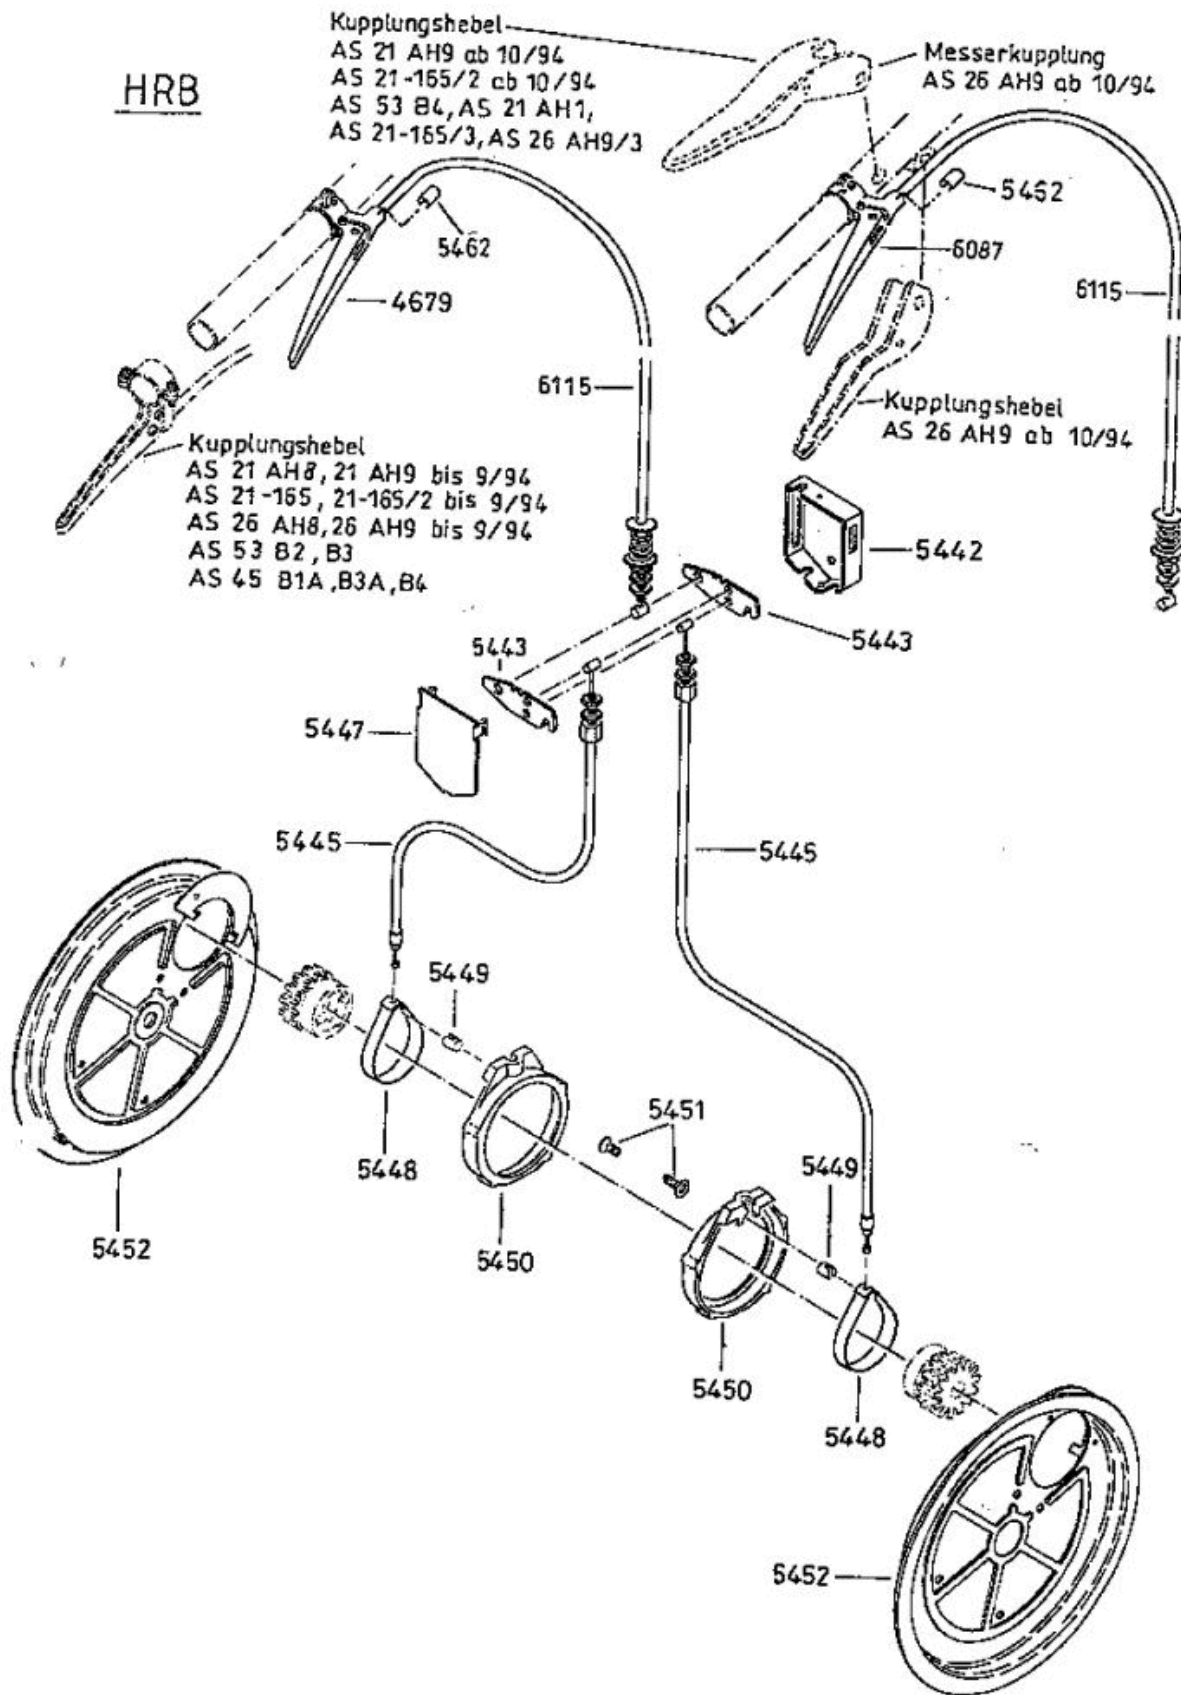

6126 Antriebsblock
driving unit
moteur complet

Standart Bezeichnung: AS 53 B4 Standard Modell: AS 53 B4Â Â Jahr: 2002

DOB

Standart Bezeichnung: AS 53 B4 Standard Modell: AS 53 B4Â Â Jahr: 2002

Standard Bezeichnung: AS 53 B4 Standard Modell: AS 53 B4Â Â Jahr: 2002

Standart Bezeichnung: AS 53 B4 Standard Modell: AS 53 B4Â Â Jahr: 2002

Standart Bezeichnung: AS 53 B4 Standard Modell: AS 53 B4Â Â Jahr: 2002

Standart Bezeichnung: AS 53 B4 Standard Modell: AS 53 B4Â Â Jahr: 2002

Standart Bezeichnung: AS 53 B4 Standard Modell: AS 53 B4Â Â Jahr: 2002

4199

- 3632** -Rutschkupplung ohne Messer
 -friction clutch without blade
 -l'embrayage à friction sans lame

Standart Bezeichnung: AS 53 B4 Standard Modell: AS 53 B4Â Â Jahr: 2002