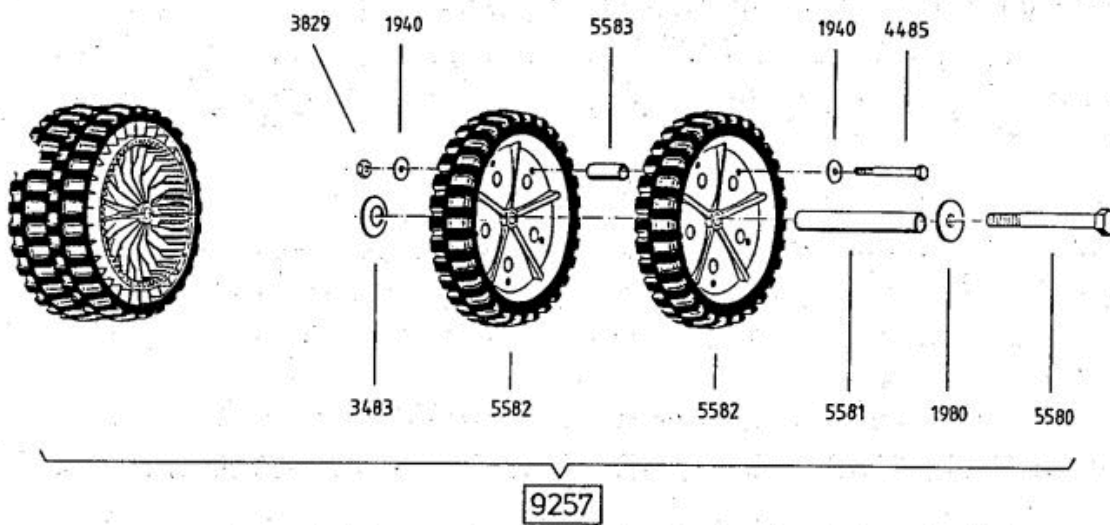

6126 Antriebsblock
driving unit
moteur complet

Standart Bezeichnung: AS 53 B4 Standard Modell: AS 53 B4Â Â Jahr: 2002

DOB

Standart Bezeichnung: AS 53 B4 Standard Modell: AS 53 B4Â Â Jahr: 2002

Standard Bezeichnung: AS 53 B4 Standard Modell: AS 53 B4Â Â Jahr: 2002

Standart Bezeichnung: AS 53 B4 Standard Modell: AS 53 B4Â Â Jahr: 2002

4199

- 3632** -Rutschkupplung ohne Messer
 -friction clutch without blade
 -l'embrayage à friction sans lame

Standart Bezeichnung: AS 53 B4 Standard Modell: AS 53 B4Â Â Jahr: 2002