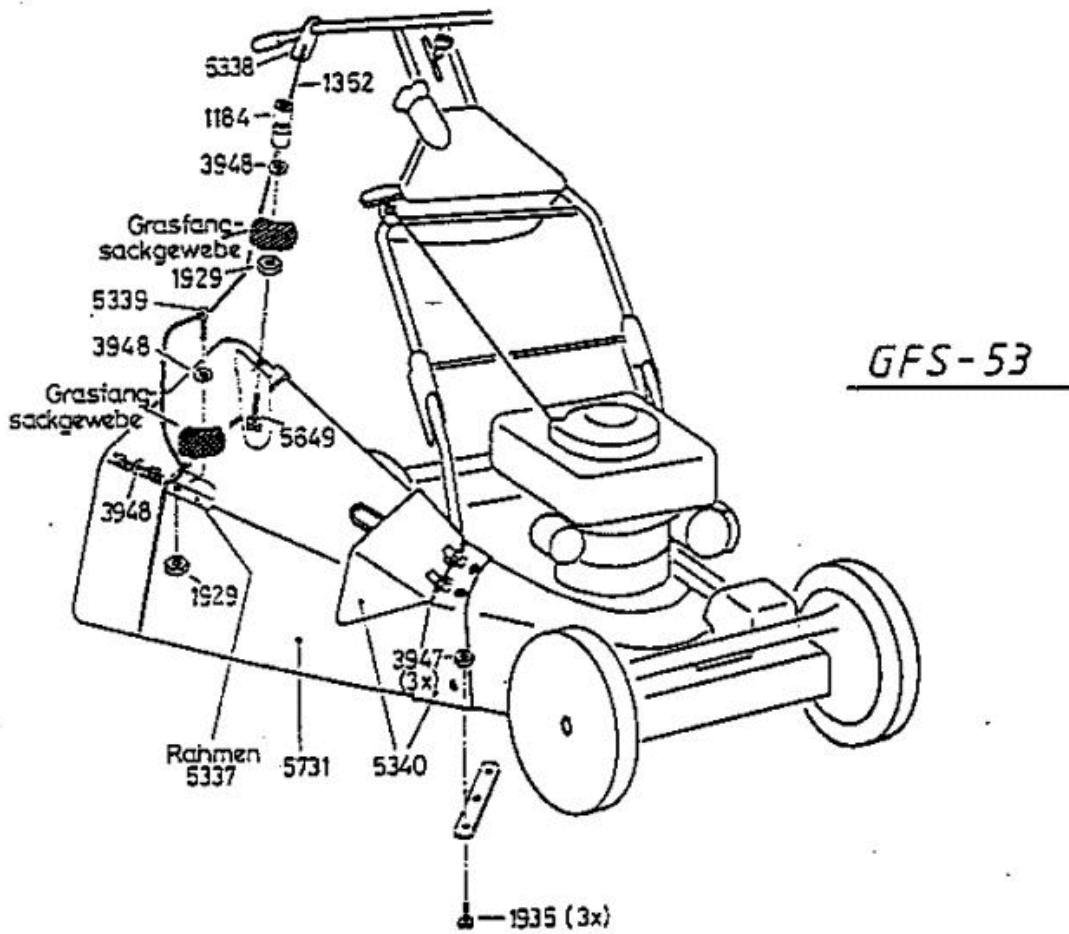

6126 Antriebsblock
driving unit
moteur complet

Standart Bezeichnung: AS 53 B4 Standard Modell: AS 53 B4Â Â Jahr: 2002

DOB

Standart Bezeichnung: AS 53 B4 Standard Modell: AS 53 B4Â Â Jahr: 2002

Standard Bezeichnung: AS 53 B4 Standard Modell: AS 53 B4Â Â Jahr: 2002

Standart Bezeichnung: AS 53 B4 Standard Modell: AS 53 B4Â Â Jahr: 2002

Standart Bezeichnung: AS 53 B4 Standard Modell: AS 53 B4Â Â Jahr: 2002

Standart Bezeichnung: AS 53 B4 Standard Modell: AS 53 B4Â Â Jahr: 2002

Standart Bezeichnung: AS 53 B4 Standard Modell: AS 53 B4Â Â Jahr: 2002

4199

- 3632** -Rutschkupplung ohne Messer
 -friction clutch without blade
 -l'embrayage à friction sans lame

Standart Bezeichnung: AS 53 B4 Standard Modell: AS 53 B4Â Â Jahr: 2002