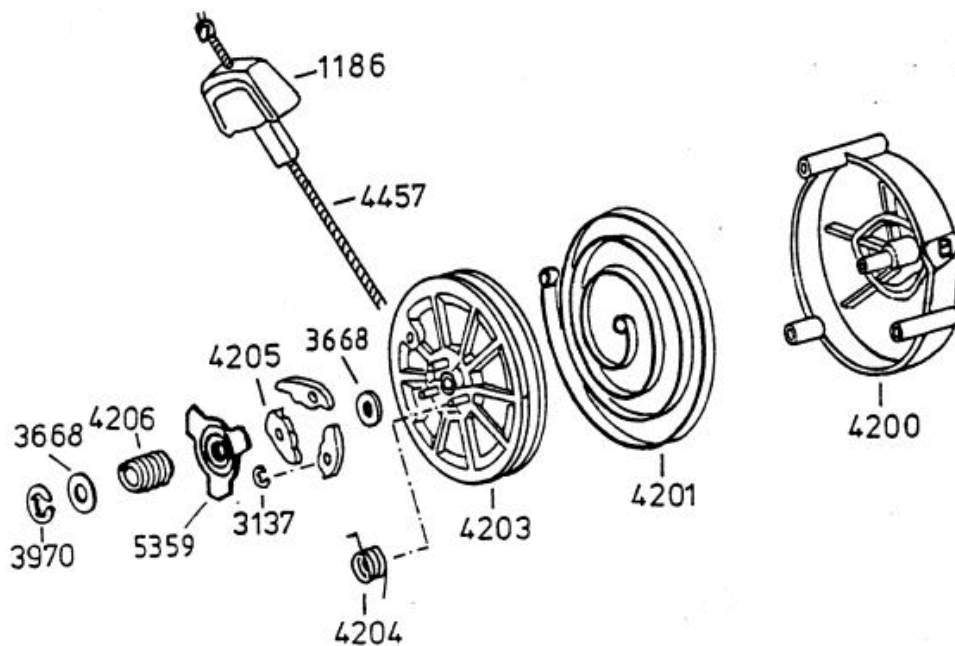

AS 53 B6 RB

Allrad Bezeichnung: AS 53 B6/RB Allrad Modell: AS 53 B6/RB Jahr: 2002

Allrad Bezeichnung: AS 53 B6/RB Allrad Modell: AS 53 B6/RB Jahr: 2002

AS 53 B6 RB

Allrad Bezeichnung: AS 53 B6/RB Allrad Modell: AS 53 B6/RB Jahr: 2002

4199

- 3632** -Rutschkupplung ohne Messer
 -friction clutch without blade
 -l'embrayage à friction sans lame

AS 53 B5
AS 53 B6 RB

Allrad Bezeichnung: AS 53 B6/RB AllradÂ Â Modell: AS 53 B6/RBÂ Â Jahr: 2002