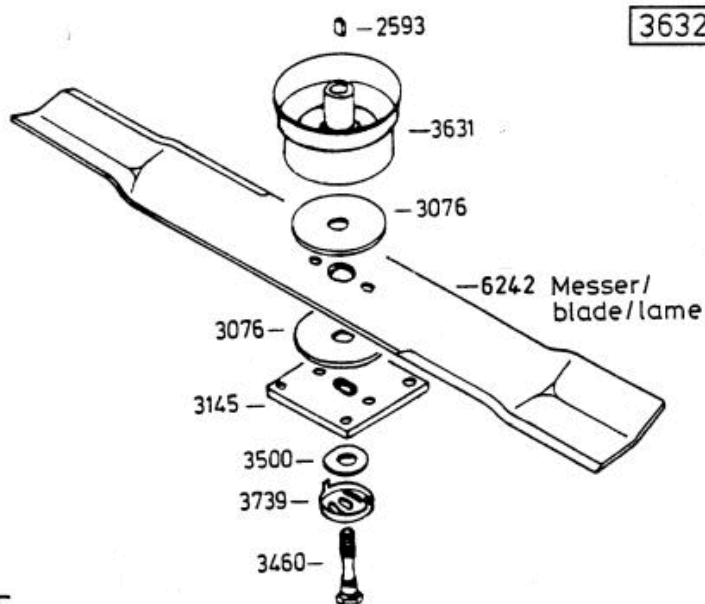

AS 53 B6 RB

Allrad Bezeichnung: AS 53 B6/RB Allrad Modell: AS 53 B6/RB Jahr: 2002

Allrad Bezeichnung: AS 53 B6/RB Allrad Modell: AS 53 B6/RB Jahr: 2002

AS 53 B6 RB

Allrad Bezeichnung: AS 53 B6/RB Allrad Modell: AS 53 B6/RB Jahr: 2002

4199

- 3632** -Rutschkupplung ohne Messer
 -friction clutch without blade
 -l'embrayage à friction sans lame

AS 53 B5
AS 53 B6 RB

Allrad Bezeichnung: AS 53 B6/RB AllradÂ Â Modell: AS 53 B6/RBÂ Â Jahr: 2002