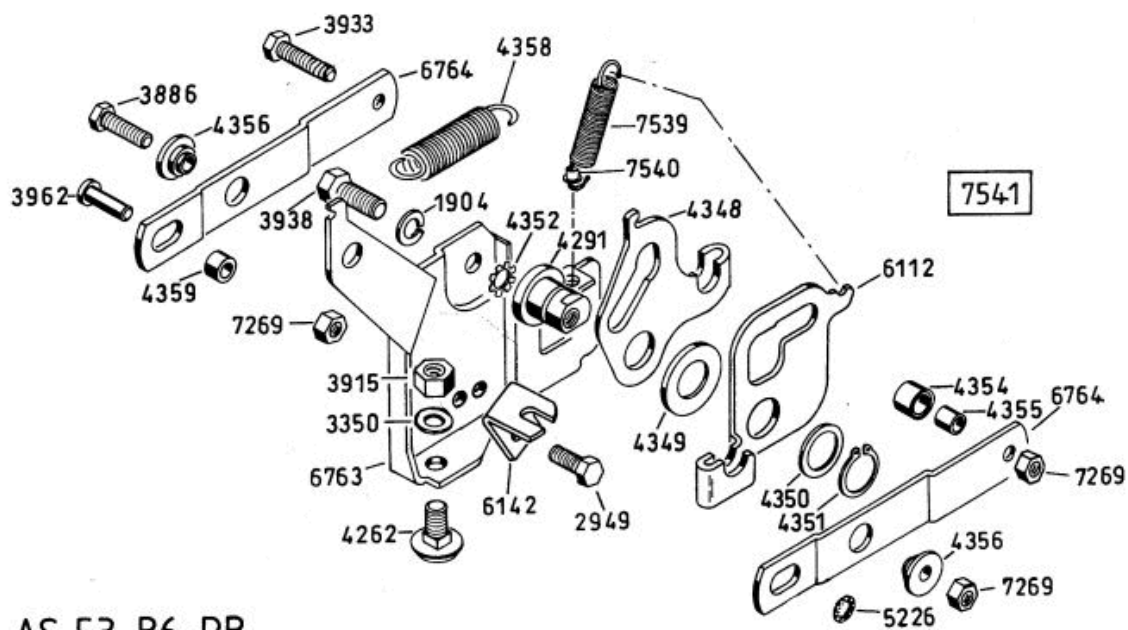

Allrad Bezeichnung: AS 53 B6/RB Allrad Modell: AS 53 B6/RB Jahr: 2002

AS 53 B5
AS 53 B6 RB

6137 Antriebsblock
driving unit
moteur complet

Allrad Bezeichnung: AS 53 B6/RB Allrad Modell: AS 53 B6/RB Jahr: 2002

Allrad Bezeichnung: AS 53 B6/RB Allrad Modell: AS 53 B6/RB Jahr: 2002

AS 53 B6 RB

Allrad Bezeichnung: AS 53 B6/RB Allrad Modell: AS 53 B6/RB Jahr: 2002

AS 53 B6 RB

Allrad Bezeichnung: AS 53 B6/RB Allrad Modell: AS 53 B6/RB Jahr: 2002

AS 53 B6 RB

Allrad Bezeichnung: AS 53 B6/RB Allrad Modell: AS 53 B6/RB Jahr: 2002

Allrad Bezeichnung: AS 53 B6/RB Allrad Modell: AS 53 B6/RB Jahr: 2002

AS 53 B6 RB

Allrad Bezeichnung: AS 53 B6/RB Allrad Modell: AS 53 B6/RB Jahr: 2002

4199

- 3632** -Rutschkupplung ohne Messer
 -friction clutch without blade
 -l'embrayage à friction sans lame

AS 53 B5
AS 53 B6 RB

Allrad Bezeichnung: AS 53 B6/RB AllradÂ Â Modell: AS 53 B6/RBÂ Â Jahr: 2002