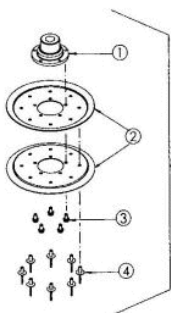

ohne ET-Nr.  
Auswurfblech vollst.

Pos.-Nr.	Anzahl	ET-Nr.	Benennung
1	1	E07710	Riemenspanner unten mit DU-Buchsen
2	2	E06473	DU-Buchse
3	2	E07942	Spannrolle mit Rillenkugellager
4	2	E07265	Spannrolle
5	4	E07934	Rillenkugellager
6	2	E03113	Paßscheibe
7	2	E04379	Flachrundschrabe
8	2	E05856	Tellerfeder
9	2	E07712	Hülse
10	2	E07190	Hülse
11	2	E04519	Gewindefurchende 6-kt.Schraube
12	1	E07711	Riemenspanner oben ohne DU-Buchsen
13	2	E02919	DU-Buchse
14	1	E07713	Exzenterhebel
15	1	E07875	6-kt.Mutter
16	1	E07714	Spannhebellager
17	1	E06722	Paßscheibe
18	1	E03229	Sicherungsring
19	2	E07546	Zugfeder

ohne ET-Nr.  
Bremshebel vollst.

Pos.-Nr.	Anzahl	ET-Nr.	Benennung
1	1	E07699	Bremshebel m Belag u DU-Buchse
2	1	E06364	DU-Buchse
3	1	E07722	Hülse
4	2	E07211	Rillenkugellager
5	1	E01912	6-kt.Mutter

Vormontagegruppen AS 73 vs  
05/2001

Blatt 12

Enduro Bezeichnung: AS 73 vs Enduro Modell: AS 73 vs Jahr: 2002

ohne ET-Nr.  
Spannrollenträger vollst.

Pos.-Nr.	Anzahl	ET-Nr.	Benennung
1	1	E07733	Spannrollenträger kompl.
2	1	E06473	DU-Buchse
3	1	E07208	Spannrolle mit Rillenkugellager
4	1	E07891	Spannrolle
5	1	E06524	Rillenkugellager
6	1	E07209	Sicherungsring
7	1	E07176	Spannrollenhülse
8	1	E05320	6-kt Schraube
9	1	E06037	Sperrzahnmutter
10	1	E03886	6-kt Schraube
11	1	E03699	Distanzhülse
12	2	E06667	6-kt Mutter
13	1	E04357	Einhängebolzen
14	1	E07158	Spannhebelager
15	1	E03932	6-kt Schraube
16	1	E03957	Scheibe

ohne ET-Nr.  
Riemenscheibe Getriebe

Pos.-Nr.	Anzahl	ET-Nr.	Benennung
1	1	E07688	Riemenscheibennabe Getriebe
2	2	E07708	Riemenscheibenhälften
3	5	E05828	Gewindetfurchende 5-kt Schraube
4	8	E06750	Blindniete