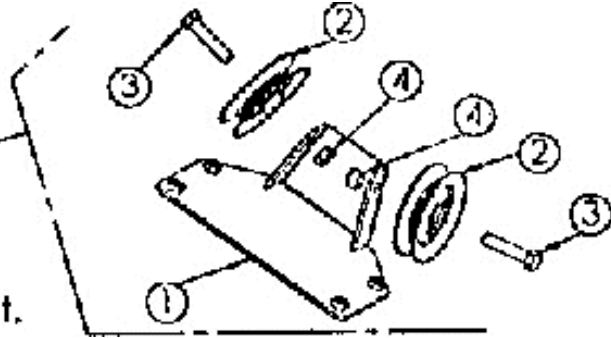

ET-Nr. 6686

6525047 Bremstange vollst.

Mulchmeister Bezeichnung: AS Mulchmeister 102Â Â Modell: AS 102Â Â Jahr: 2002

ET-Nr. 6489

6530007 Riemensch.nabe Getriebe vollst.

Mulchmeister Bezeichnung: AS Mulchmeister 102Â Â Modell: AS 102Â Â Jahr: 2002

ET-Nr. 6670

050901 | Befestigungsplatte vollst.

Mulchmeister Bezeichnung: AS Mulchmeister 102 ˆ ˆ Modell: AS 102 ˆ ˆ Jahr: 2002

ET-Nr. 6515
6520212 Halter für Umlenkrollen vollst.

Mulchmeister Bezeichnung: AS Mulchmeister 102Â Â Modell: AS 102Â Â Jahr: 2002