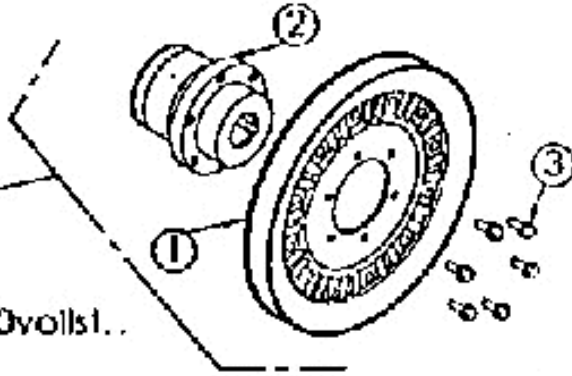

ET-Nr.6540
6520627 Parallelarm vollst.

ET-Nr.6542
6520211 Überdruckventil vollst.

Mulchmeister Bezeichnung: AS Mulchmeister 102Â Â Modell: AS 102Â Â Jahr: 2002

www.motoruf.de

ET-Nr. 6467
0525005 Riemensch. AS102Dw58+200vollst..