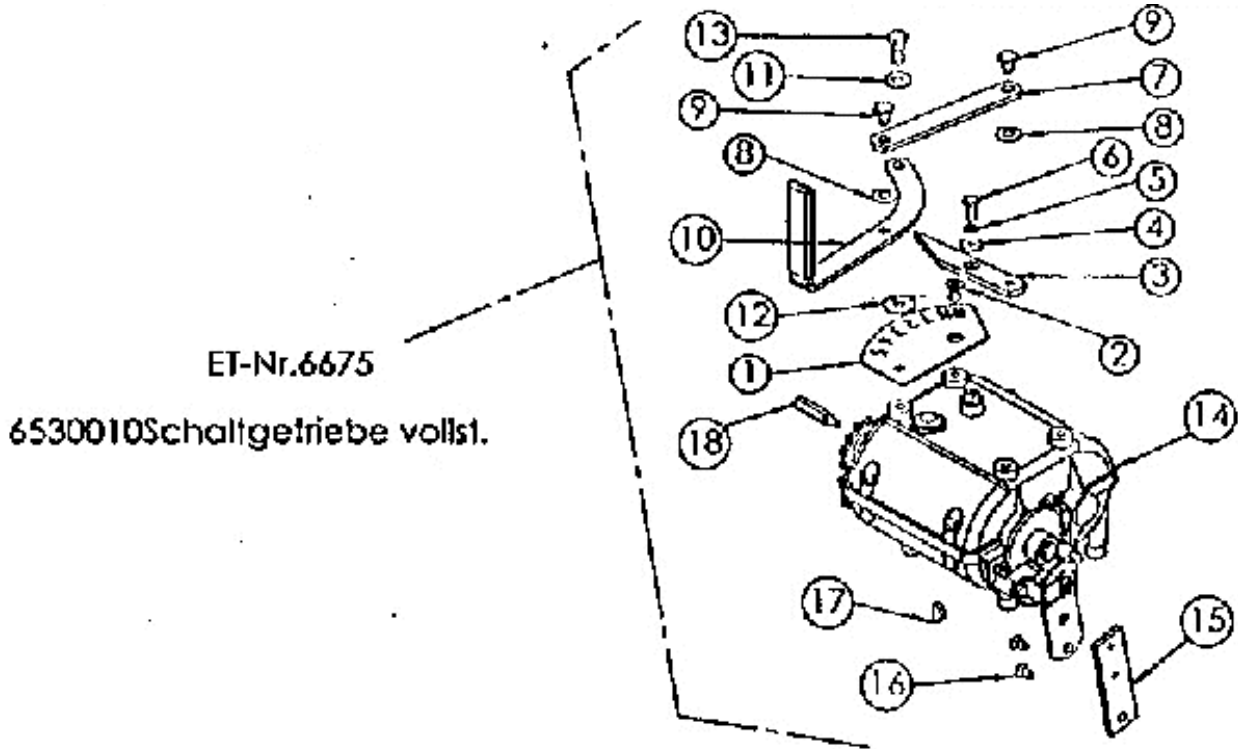

Mulchmeister Bezeichnung: AS Mulchmeister 102 ˆ ˆ Modell: AS 102 ˆ ˆ Jahr: 2002