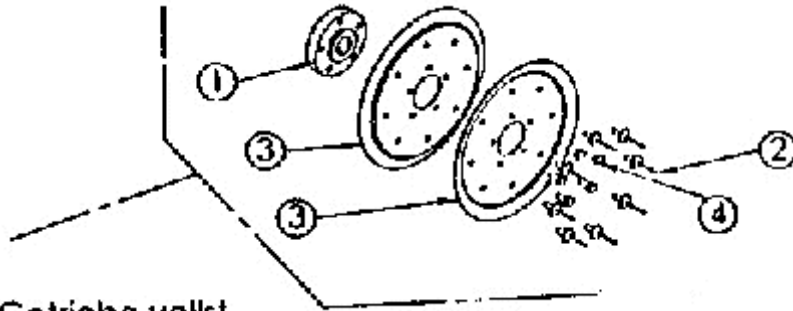

ET-Nr. 6686

6525047 Bremstange vollst.

Mulchmeister Bezeichnung: AS Mulchmeister 102Â Â Modell: AS 102Â Â Jahr: 2002

ET-Nr. 6489

6530007 Riemensch.nabe Getriebe vollst.

Mulchmeister Bezeichnung: AS Mulchmeister 102Â Â Modell: AS 102Â Â Jahr: 2002