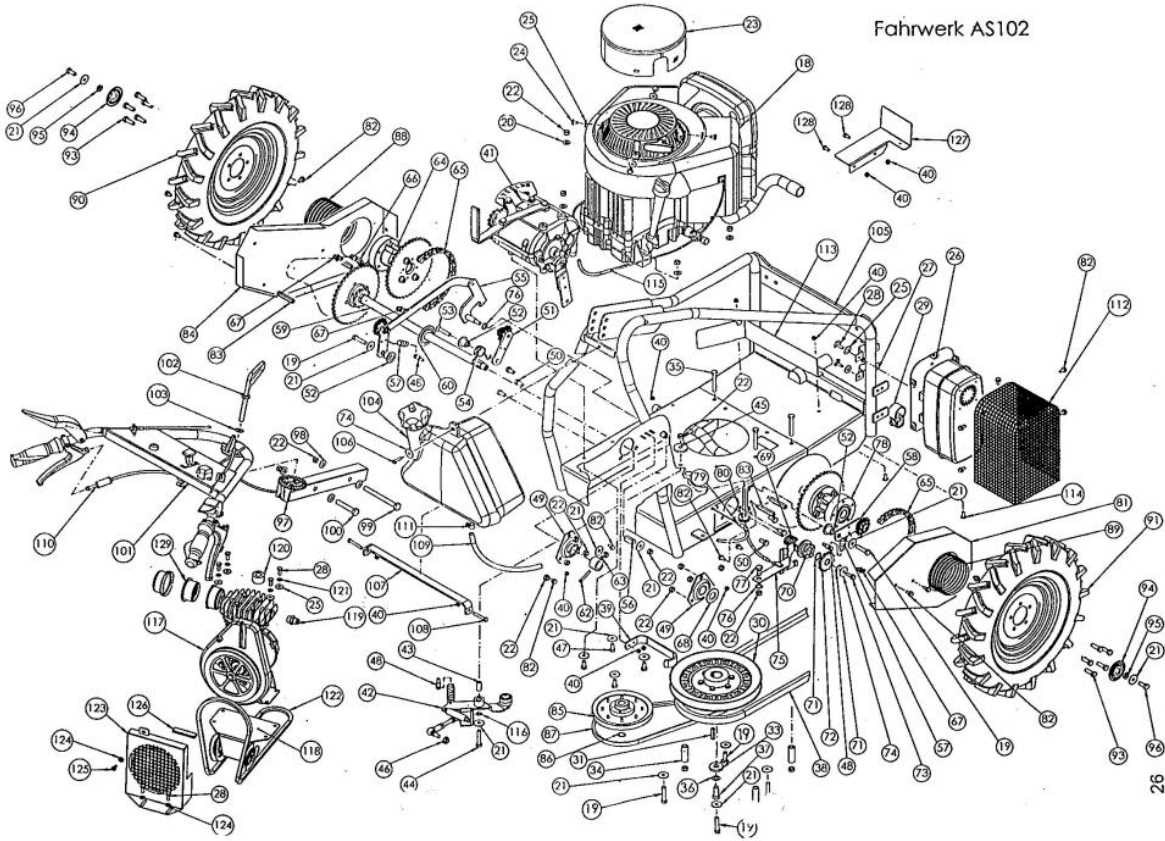

Mulchmeister Bezeichnung: AS Mulchmeister 102 ˆ ˆ Modell: AS 102 ˆ ˆ Jahr: 2002

Fahrwerk AS102

Mulchmeister Bezeichnung: AS Mulchmeister 102 Modell: AS 102 Jahr: 2002

Mulchmeister Bezeichnung: AS Mulchmeister 102 Modell: AS 102 Jahr: 2002

6525050 Kettenrad 12 Z. vollst.

Mulchmeister Bezeichnung: AS Mulchmeister 102 ˆ ˆ Modell: AS 102 ˆ ˆ Jahr: 2002

Mulchmeister Bezeichnung: AS Mulchmeister 102Â Â Modell: AS 102Â Â Jahr: 2002

Mulchmeister Bezeichnung: AS Mulchmeister 102Â Â Modell: AS 102Â Â Jahr: 2002