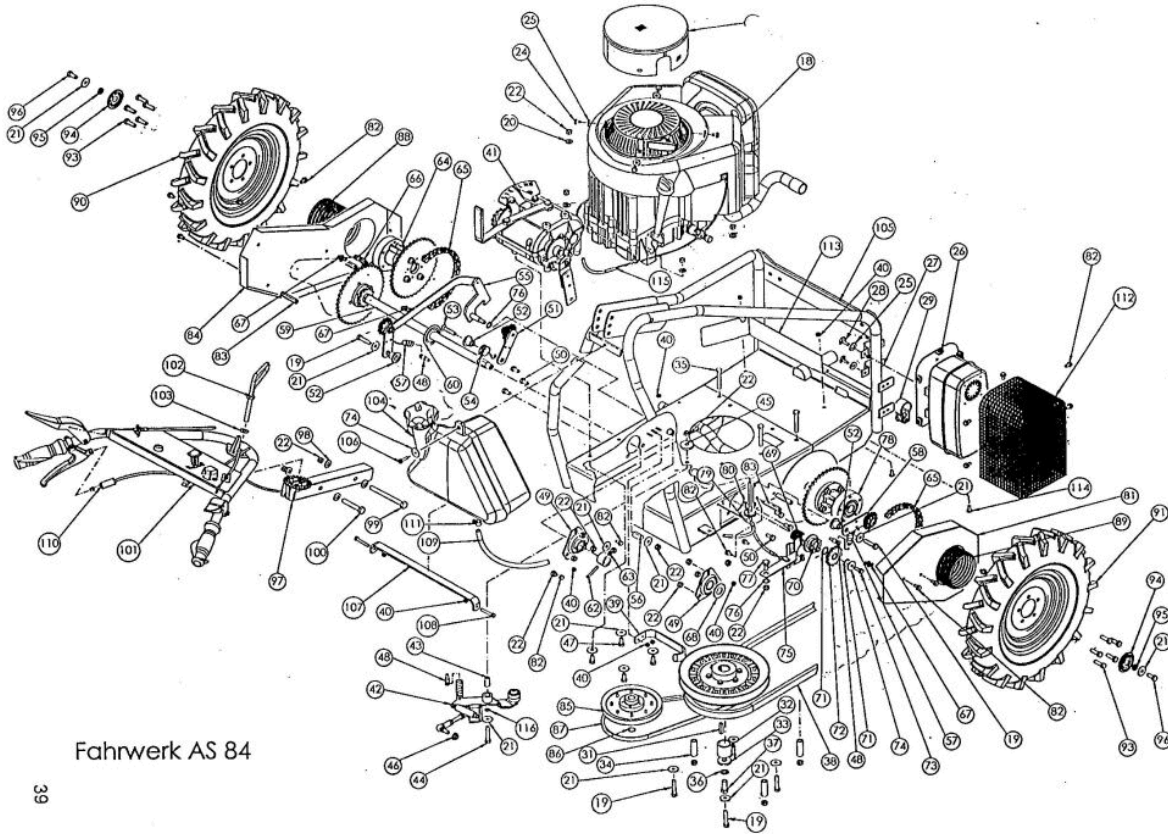

Mulchmeister Bezeichnung: AS Mulchmeister 84 Modell: AS 84Â Â Jahr: 2002

Fahrwerk AS 84

39

Mulchmeister Bezeichnung: AS Mulchmeister 84 Modell: AS 84 Jahr: 2002

POS.NR.	MENGE	ET-Nr.	BESCHREIBUNG
1	1		Fahrwerk AS 84
2	1		Mulchhaube AS 84
3	2	6735	Scheibe
4	1	6383	Zug f. Messerkuppl. AS 84/102
5	1	4407	Scheibe
6	1	3950	Federring
7	1	4926	Sechskantschraube
8	1	6734	Deckblech hinten vollst.
9	11	4576	Gew.furch.6kt Schraube
10	8	3960	Scheibe
11	1	6645	Umlenrolle vollst.
12	1	6638	Hülse m. Bund 10x25
13	1	6513	Li.flanschkopfschr.m.Innen6kt.
14	1	6735	Versteifungsdeckel AS 84
15	3	6093	Gew.furch.6kt Schr.m. Flansch
16	4	3938	Sechskantschraube
17	4	1912	Sechskanlmutter
18	14	4631	Sicherungsschraube M6x12
19	1	6445	Schutzbügel AS 84
20	6	1942	Sechskantschraube
21	4	3914	Scheibe
22	6	3829	Sechskanlmutter
23	9	6757	Blindniete D.4,8x11(Kopfd. 14)
24	1	6407	Schutzluch vom AS 84

Mulchmeister Bezeichnung: AS Mulchmeister 84 Modell: AS 84Â Â Jahr: 2002

ET-Nr.6477

Kettenspanner li vorn vollst.

Mulchmeister Bezeichnung: AS Mulchmeister 84 Modell: AS 84Â Â Jahr: 2002

ET-Nr.6479

6525030 Kettenspanner vollst.

Mulchmeister Bezeichnung: AS Mulchmeister 84 Modell: AS 84Â Â Jahr: 2002

Mulchmeister Bezeichnung: AS Mulchmeister 84 Modell: AS 84Â Â Jahr: 2002

ET-Nr. 6826

6525050 Kettenrad 12 Z. vollst.

Mulchmeister Bezeichnung: AS Mulchmeister 84 Modell: AS 84Â Â Jahr: 2002

Mulchmeister Bezeichnung: AS Mulchmeister 84 Modell: AS 84 84 84 Jahr: 2002

ET-Nr.6503

Spannrollenträger D.101,6 vollst.

Mulchmeister Bezeichnung: AS Mulchmeister 84 Modell: AS 84 84 Jahr: 2002

www.motoruf.de