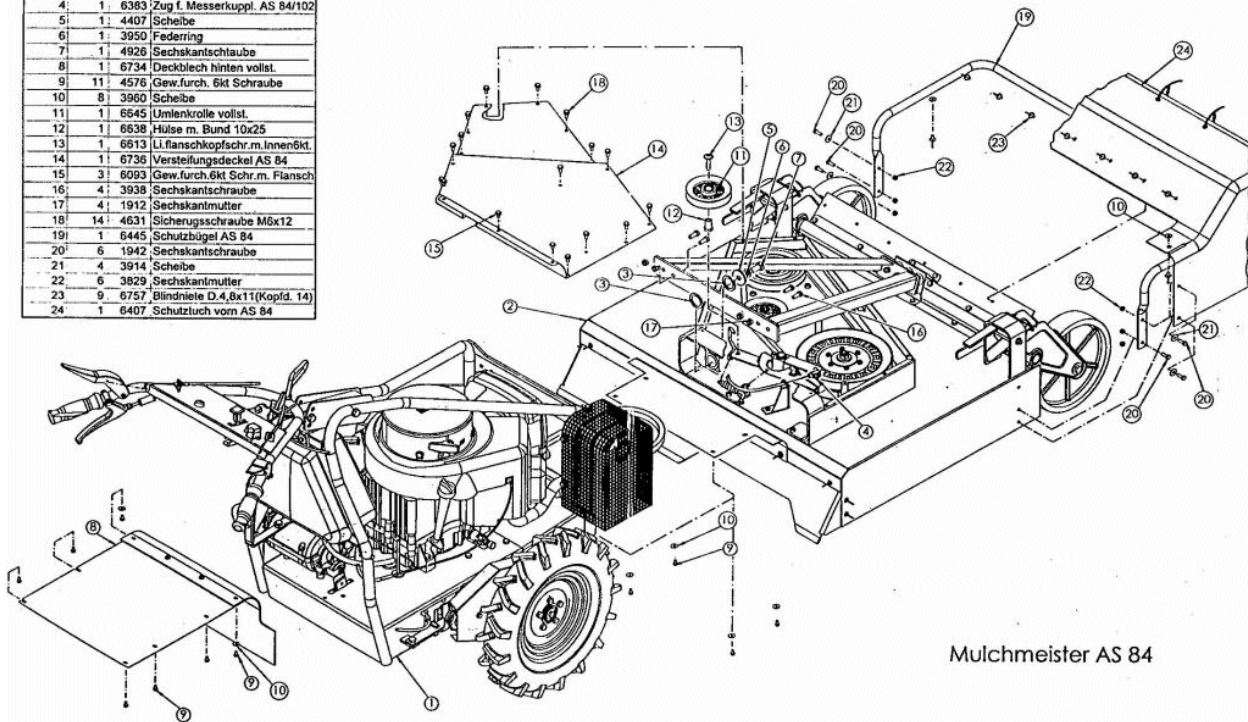

Mulchmeister Bezeichnung: AS Mulchmeister 84 Modell: AS 84Â Â Jahr: 2002

Fahrwerk AS 84

39

Mulchmeister Bezeichnung: AS Mulchmeister 84 Modell: AS 84 Jahr: 2002

POS.NR.	MENGE	ET-Nr.	BESCHREIBUNG
1	1		Fahrwerk AS 84
2	1		Mulchhaube AS 84
3	2	6735	Scheibe
4	1	6383	Zug f. Messerkuppl. AS 84/102
5	1	4407	Scheibe
6	1	3950	Federring
7	1	4926	Sechskantschraube
8	1	6734	Deckblech hinten vollst.
9	11	4576	Gew.furch.6kt Schraube
10	8	3960	Scheibe
11	1	6645	Umlenrolle vollst.
12	1	6638	Hülse m. Bund 10x25
13	1	6513	Li.flanschkopfschr.m.Innen6kt.
14	1	6735	Versteifungsdeckel AS 84
15	3	6093	Gew.furch.6kt Schr.m. Flansch
16	4	3938	Sechskantschraube
17	4	1912	Sechskanlmutter
18	14	4631	Sicherungsschraube M6x12
19	1	6445	Schutzbügel AS 84
20	6	1942	Sechskantschraube
21	4	3914	Scheibe
22	6	3829	Sechskanlmutter
23	9	6757	Blindniete D.4,8x11(Kopfd. 14)
24	1	6407	Schutzluch vom AS 84

Mulchmeister AS 84

Mulchmeister Bezeichnung: AS Mulchmeister 84 Modell: AS 84Â Â Jahr: 2002

45

Mulchhaube AS 84 *

Mulchmeister Bezeichnung: AS Mulchmeister 84 Modell: AS 84Â Â Jahr: 2002

ET-Nr.6670

0509011 Befestigungsplatte vollst.

Mulchmeister Bezeichnung: AS Mulchmeister 84 Modell: AS 84Â Â Jahr: 2002

ET-Nr.6477

Kettenspanner li vorn vollst.

Mulchmeister Bezeichnung: AS Mulchmeister 84 Modell: AS 84Â Â Jahr: 2002

ET-Nr.6479

6525030 Kettenspanner vollst.

Mulchmeister Bezeichnung: AS Mulchmeister 84 Modell: AS 84 84 84 Jahr: 2002

ET-Nr.6503

Spannrollenträger D.101,6 vollst.

Mulchmeister Bezeichnung: AS Mulchmeister 84 Modell: AS 84 84 Jahr: 2002

www.motoruf.de