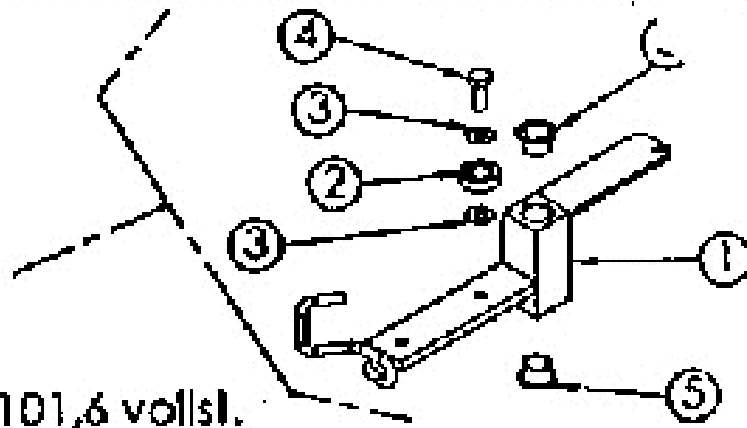

Mulchmeister Bezeichnung: AS Mulchmeister 84 Modell: AS 84 84 Jahr: 2002

ET-Nr. 6498

- Messerlagerung 2 AS 84

Mulchmeister Bezeichnung: AS Mulchmeister 84 Modell: AS 84Â Â Jahr: 2002

Mulchmeister Bezeichnung: AS Mulchmeister 84 Modell: AS 84Â Â Jahr: 2002

Mulchmeister Bezeichnung: AS Mulchmeister 84 Modell: AS 84 84 84 Jahr: 2002

ET-Nr.6503

Spannrollenträger D.101,6 vollst.

Mulchmeister Bezeichnung: AS Mulchmeister 84 Modell: AS 84 84 Jahr: 2002

www.motoruf.de