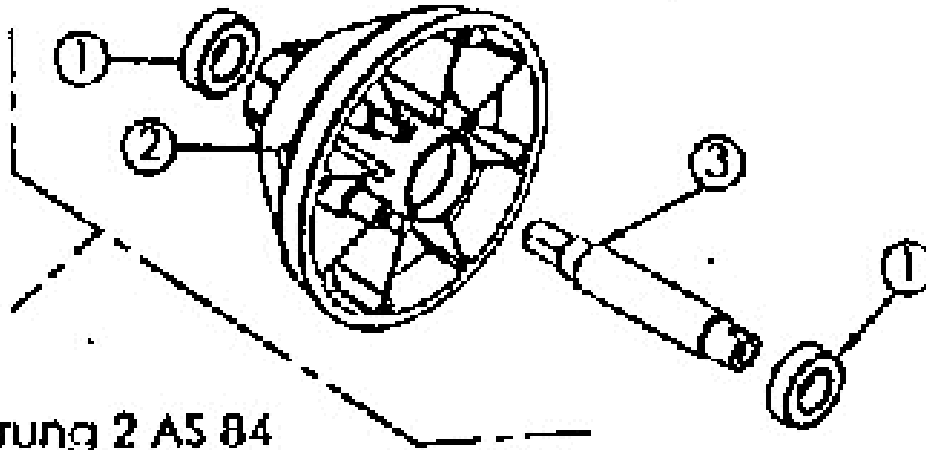

Mulchmeister Bezeichnung: AS Mulchmeister 84 Modell: AS 84Â Â Jahr: 2002

Mulchmeister Bezeichnung: AS Mulchmeister 84 Modell: AS 84Â Â Jahr: 2002

ET-Nr. 6826

6525050 Kettenrad 12 Z. vollst.

Mulchmeister Bezeichnung: AS Mulchmeister 84 Modell: AS 84Â Â Jahr: 2002

Mulchmeister Bezeichnung: AS Mulchmeister 84 Modell: AS 84 84 Jahr: 2002

ET-Nr. 6498

- Messerlagerung 2 AS 84

Mulchmeister Bezeichnung: AS Mulchmeister 84 Modell: AS 84Â Â Jahr: 2002

Mulchmeister Bezeichnung: AS Mulchmeister 84 Modell: AS 84Â Â Jahr: 2002