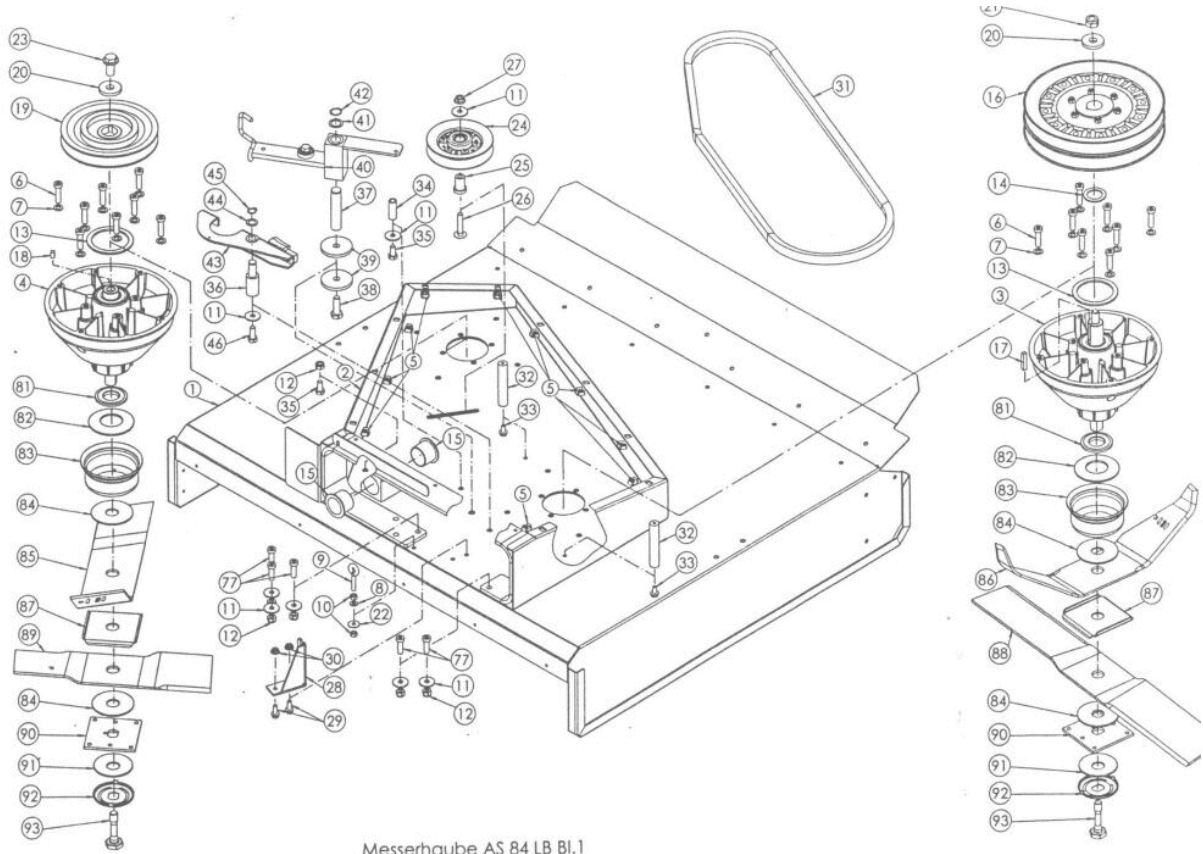

Mulchmeister Bezeichnung: AS Mulchmeister 84/LBÂ Â Modell: AS 84/LBÂ Â Jahr: 2002

Fahrwerk AS 84 LB BI  
03/2000

Mulchmeister Bezeichnung: AS Mulchmeister 84/LBÂ Â Modell: AS 84/LBÂ Â Jahr: 2002

Mulchmeister Bezeichnung: AS Mulchmeister 84/LBÂ Â Modell: AS 84/LBÂ Â Jahr: 2002

Mulchmeister Bezeichnung: AS Mulchmeister 84/LBÂ Â Modell: AS 84/LBÂ Â Jahr: 2002

Kupplung AS 84 LB vollst. ohne ET - Nr.

03/2000

Mulchmeister Bezeichnung: AS Mulchmeister 84/LBÂ Â Modell: AS 84/LBÂ Â Jahr: 2002