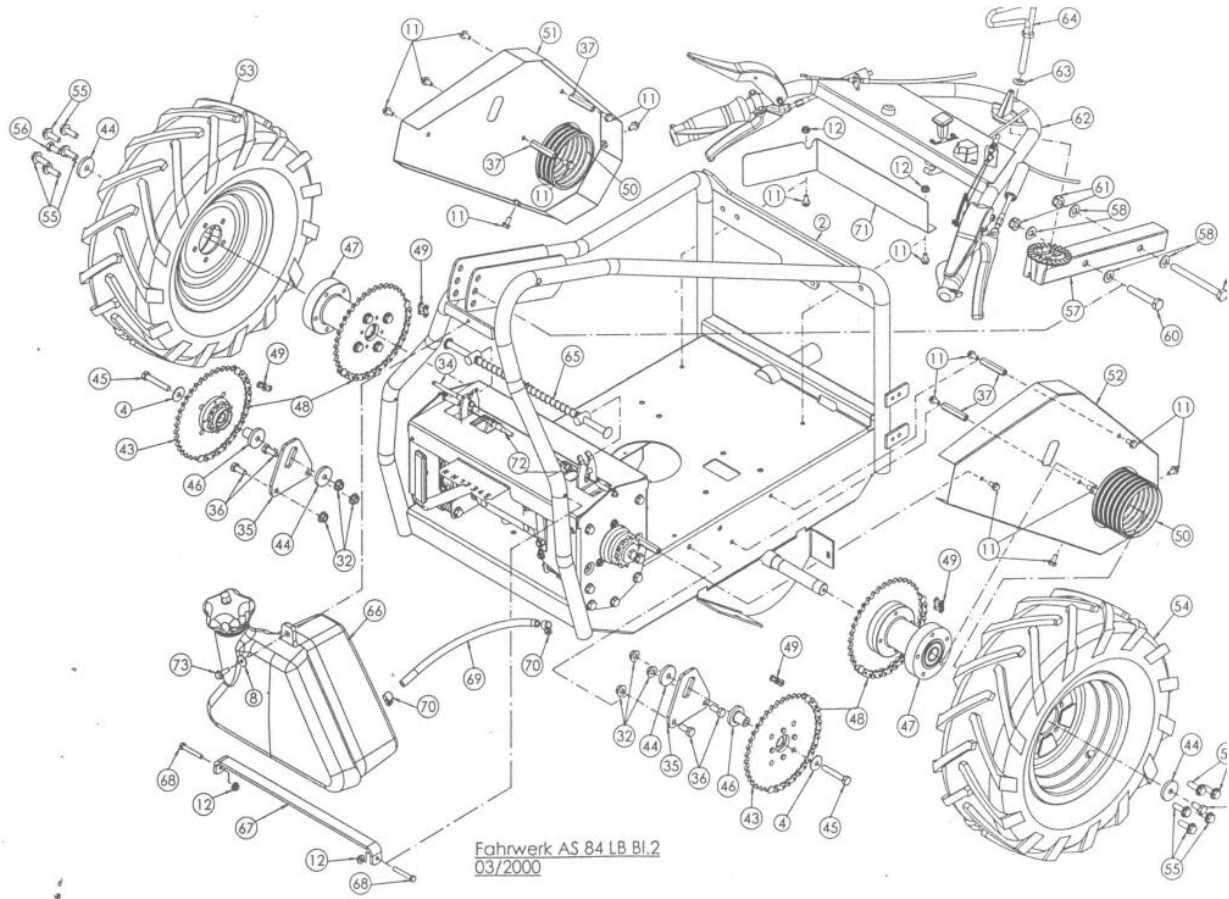

Mulchmeister Bezeichnung: AS Mulchmeister 84/LBÂ Â Modell: AS 84/LBÂ Â Jahr: 2002

Fahrwerk AS 84 LB BI  
03/2000

Mulchmeister Bezeichnung: AS Mulchmeister 84/LBÂ Â Modell: AS 84/LBÂ Â Jahr: 2002

Mulchmeister Bezeichnung: AS Mulchmeister 84/LBÂ Â Modell: AS 84/LBÂ Â Jahr: 2002

Mulchmeister Bezeichnung: AS Mulchmeister 84/LBÂ Â Modell: AS 84/LBÂ Â Jahr: 2002

Kupplung AS 84 LB vollst. ohne ET - Nr.

03/2000

Mulchmeister Bezeichnung: AS Mulchmeister 84/LBÂ Â Modell: AS 84/LBÂ Â Jahr: 2002