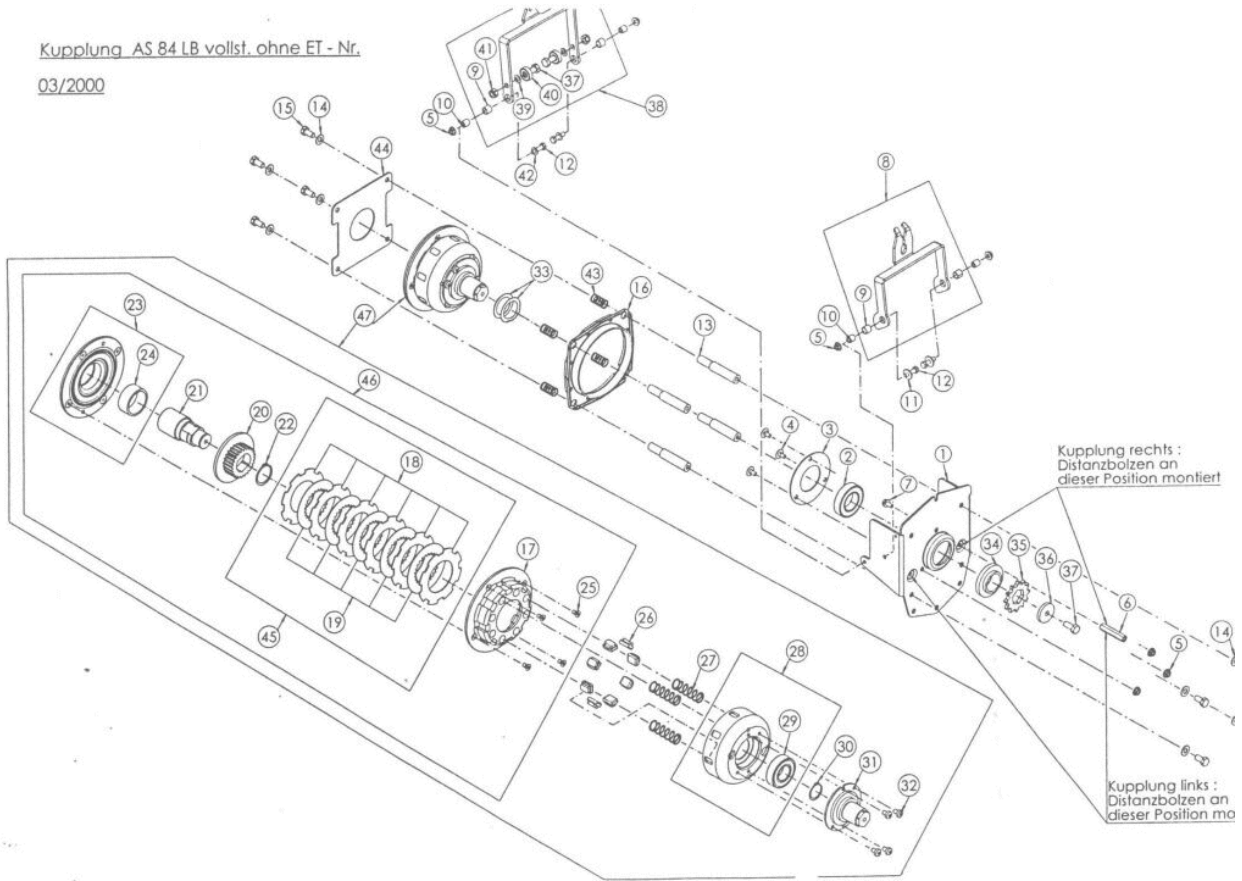

Mulchmeister Bezeichnung: AS Mulchmeister 84/LBÂ Â Modell: AS 84/LBÂ Â Jahr: 2002

Fahrwerk AS 84 LB BI  
03/2000

Mulchmeister Bezeichnung: AS Mulchmeister 84/LBÂ Â Modell: AS 84/LBÂ Â Jahr: 2002

Mulchmeister Bezeichnung: AS Mulchmeister 84/LBÂ Â Modell: AS 84/LBÂ Â Jahr: 2002

Mulchmeister Bezeichnung: AS Mulchmeister 84/LBÂ Â Modell: AS 84/LBÂ Â Jahr: 2002

Kupplung AS 84 LB vollst. ohne ET - Nr.

03/2000

Mulchmeister Bezeichnung: AS Mulchmeister 84/LBÂ Â Modell: AS 84/LBÂ Â Jahr: 2002