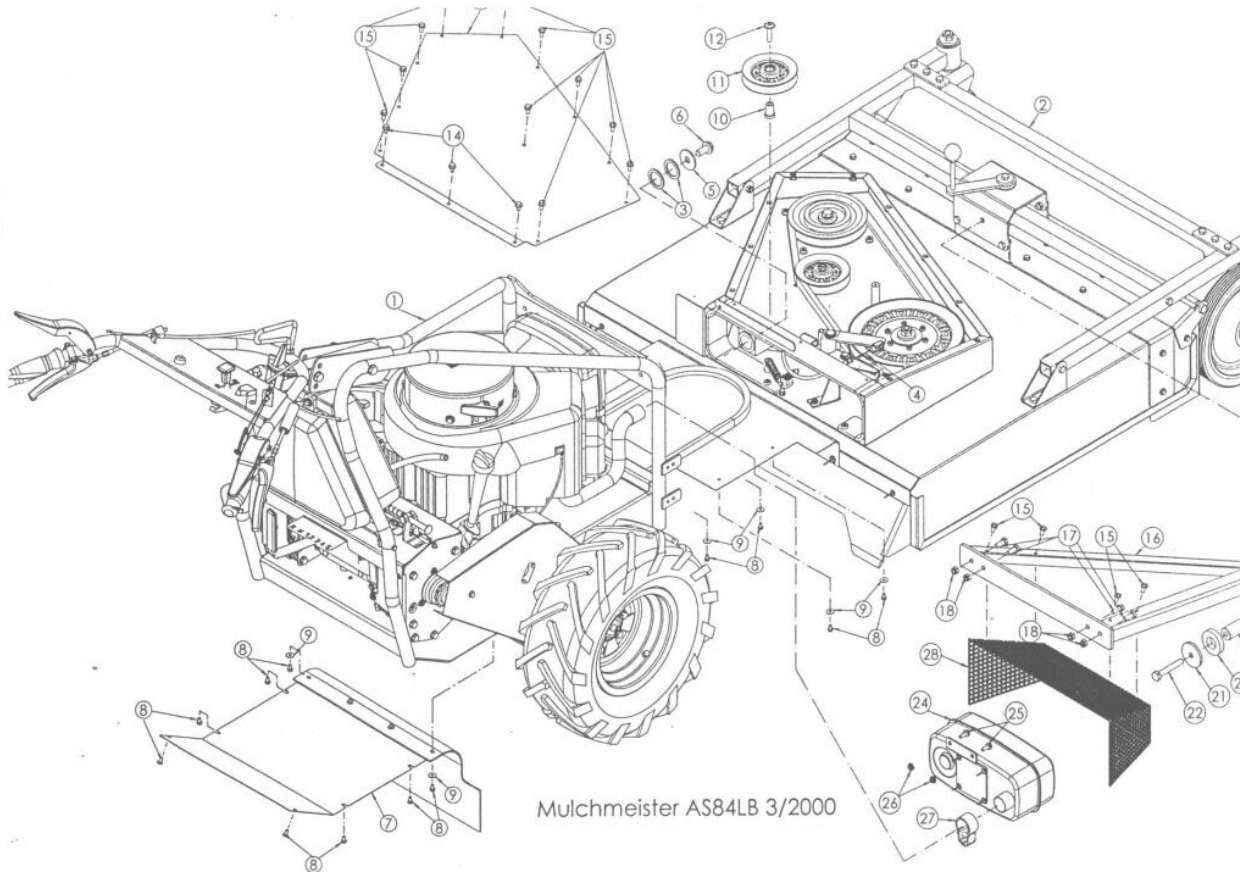

Mulchmeister Bezeichnung: AS Mulchmeister 84/LBÂ Â Modell: AS 84/LBÂ Â Jahr: 2002

Fahrwerk AS 84 LB BI  
03/2000

Mulchmeister Bezeichnung: AS Mulchmeister 84/LBÂ Â Modell: AS 84/LBÂ Â Jahr: 2002

Mulchmeister Bezeichnung: AS Mulchmeister 84/LBÂ Â Modell: AS 84/LBÂ Â Jahr: 2002

Mulchmeister Bezeichnung: AS Mulchmeister 84/LBÂ Â Modell: AS 84/LBÂ Â Jahr: 2002

Kupplung AS 84 LB vollst. ohne ET - Nr.

03/2000

Mulchmeister Bezeichnung: AS Mulchmeister 84/LBÂ Â Modell: AS 84/LBÂ Â Jahr: 2002