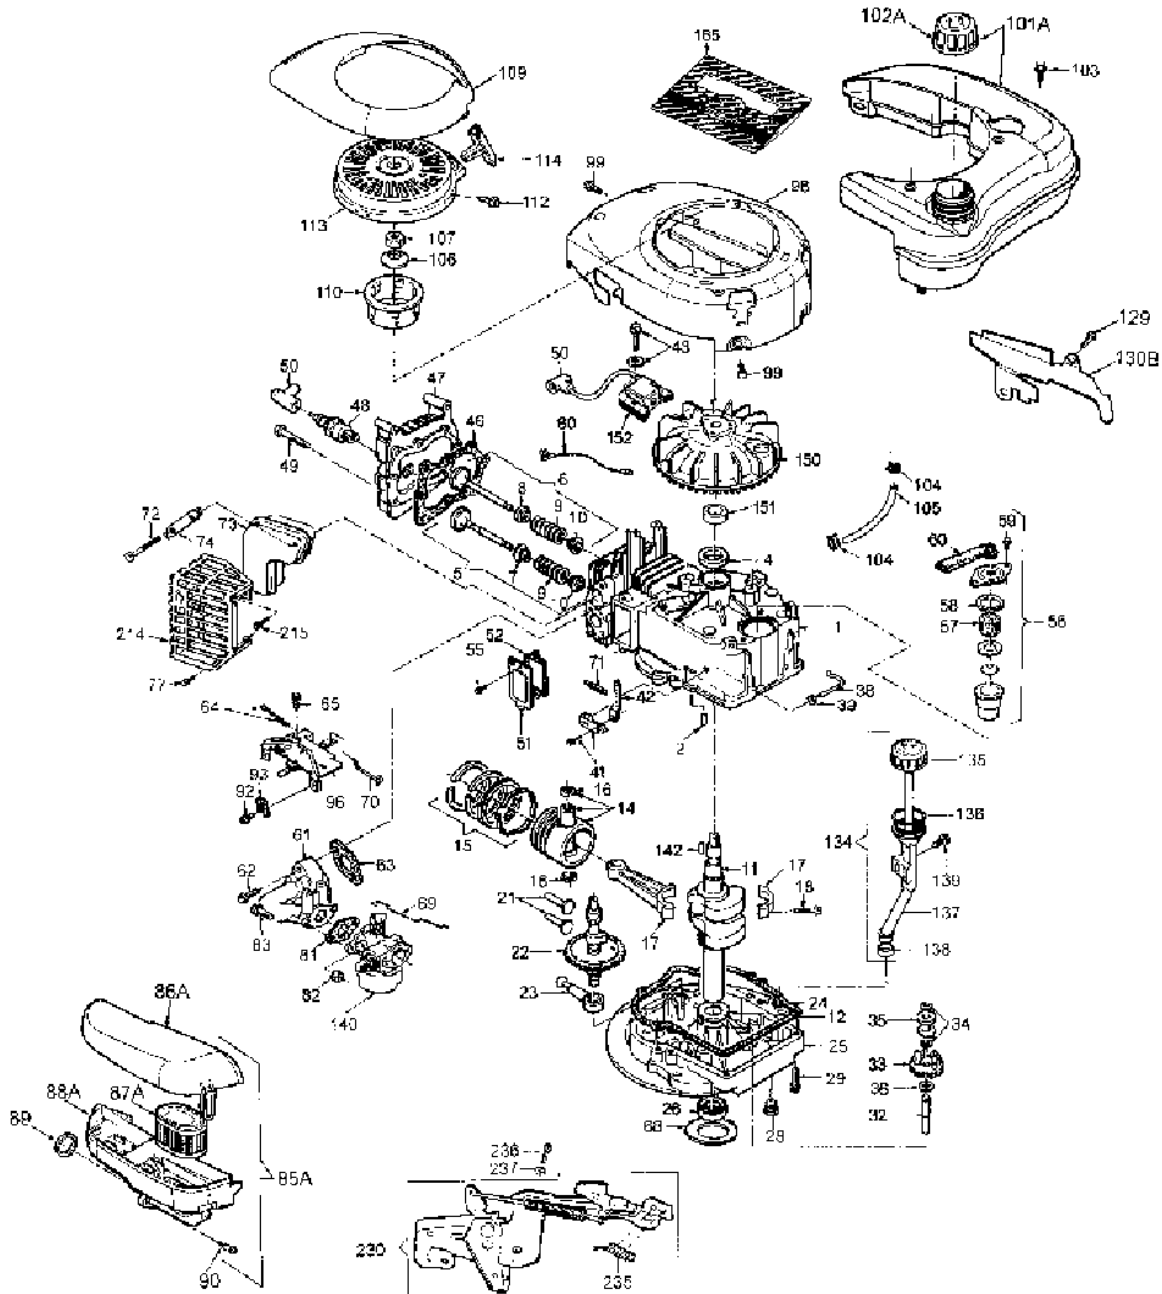

MOTOR TECUMSEH CENTURA 55LX KAT Ident-Nr. E-62101
WOLF-Art.-Nr. 2038 000

Centura 55 LX KAT

Bild-Nr.	Best.-Nr. WOLF	Bezeichnung	Best.-Nr. Tecumseh
1	2037 060	Zylinder	16010061
2	1032 201	Stift (2x)	29410001
4	1005 202	Simmerring	29610017
5	1032 203	Einlaßventil	16130001
6	2085 056	Auslaßventil	16140009
7	2031 215	Simmerring	19610001
8	2027 204	Ventilteller	22470008
9	2031 113	Ventilfeder (2x)	27910003
10	1005 209	Ventilteller (2x)	22470006
11	2085 200	Kurbelwelle	16070105
12	2025 208	Drucklager	29520006
14	2037 061	Kolben + Bolzen	16090029
15	2037 062	Kolbenringsatz	16100018
16	1032 103	Sicherungsring (2x)	29450004
17	2036 202	Pleuelstange	16110010
18	2036 201	Schraube (2x)	29190164
21	2031 114	Bolzen (2x)	22440001
22	2034 201	Nockenwelle	16120010
23	2026 206	Ölpumpe	16160004
24	1032 223	Dichtung	29630001
25	2027 201	Flansch	16030013

Centura 55 LX KAT

Bild-Nr.	Best.-Nr. WOLF	Bezeichnung	Best.-Nr. Tecumseh
101A	2038 066	Tank	16210036
102A	2085 500	Tankdeckel	13350003
103	2066 215	Schraube (2x)	29190090
104	2030 501	Klammer (2x)	29490031
105	2026 500	Schlauch	16270001
106	2026 606	Scheibe	29510050
107	2026 607	Mutter	29210020
109	2037 106	Zwischenring	24350113
110	2035 601	Starterschale	24220015
112	2085 614	Schraube (3x)	29190180
113	2034 011	Starter kpl.	14210076
114	2030 601	Griff	24230004
129	2031 207	Schraube	19190221
130B	2038 305	Abdeckung	24330135
134	2038 110	Öleinfüllrohr kpl.	16480014
135	2038 111	Ölmeßstab	19320017
136	2085 206	Dichtung	29610037
137	2038 112	Öleinfüllrohr	29140023
138	2027 208	Dichtung	29610032