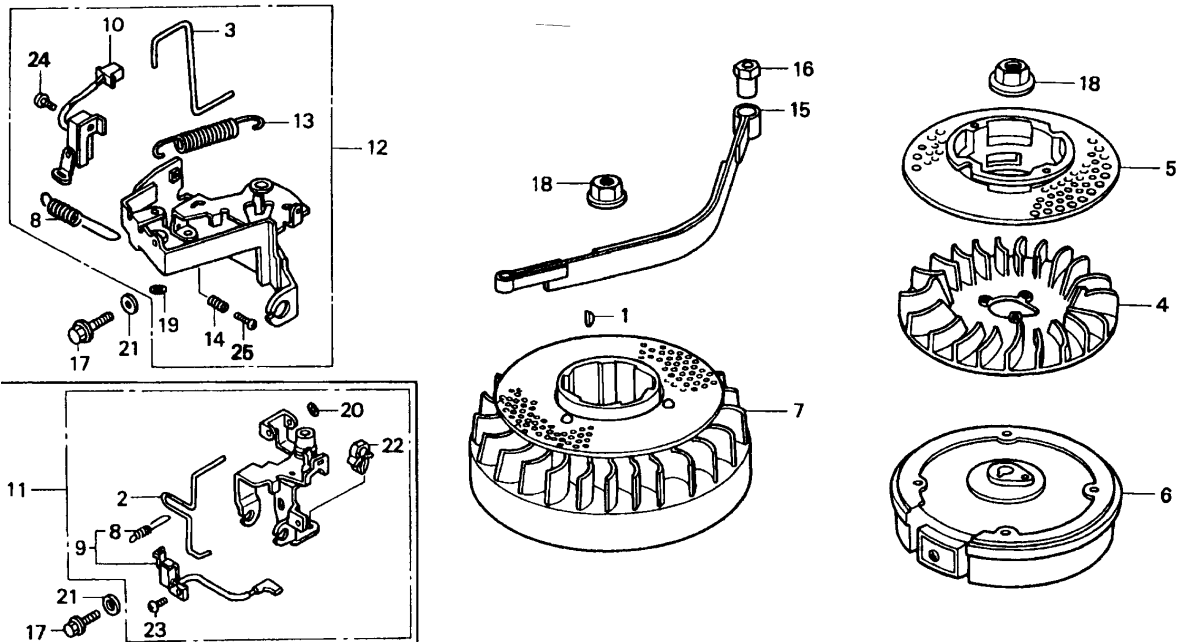

GXV 140 - POLRAD

Polrad

Bild-Nr.	Best-Nr.	Bezeichnung	Best-Nr. Honda
1	2098 133	Einlegekeil	13331-357-000
3	2098 517	Stange	16566-ZG9-800
7	2098 555	Schwungrad	31105-ZG9-800
8	2098 168	Zugfeder	35129-ZG9-800
10	2098 557	Stopschalter	36100-ZG9-811
12	2098 562	Bremshebelst.	75101-ZG9-801
13	2098 170	Zugfeder	75113-ZG9-800
14	2098 171	Druckfeder	75114-ZG9-800
15	2098 564	Bremshebel	75120-ZG9-801
16	2098 172	Muffe	75123-ZG9-800
17	2098 106	Schraube	90014-952-000
19	2098 195	Mutter	90310-ZB7-701
20	2098 196	Mutter	90331-SB2-003
21	2098 158	Scheibe	90461-357-000
24	2098 572	Schraube	93500-04008-0A
25	2098 574	Schraube	93500-05012-0A