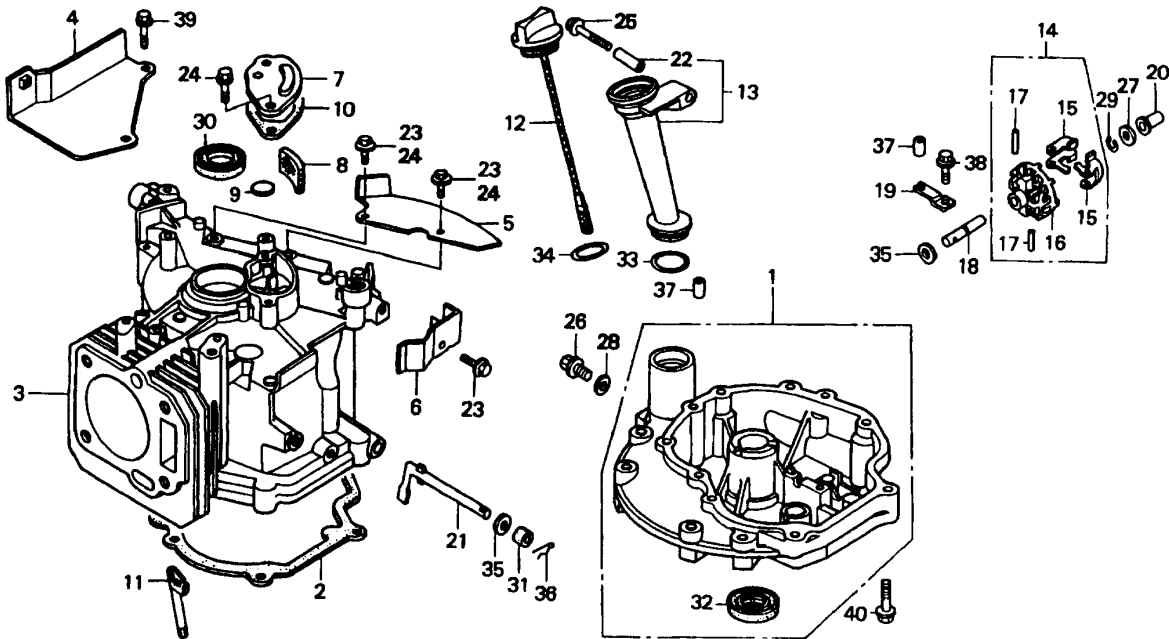

GXV 140 - ZYLINDER

Zylinder

Bild-Nr.	Best.-Nr.	Bezeichnung	Best.-Nr. Honda	Serien-Nr. Honda
1	2098 352	Zylinderkopf	11300-ZG9-800	b.7170417
1	2098 357	Zylinderkopf	11300-ZG9-V51	v.7170418
2	2098 331	Dichtung	11381-ZG9-T00	
3	2098 051	Zylinder kpl.	12100-ZG9-800	
4	2098 458	Platte	12125-ZG9-000	
5	2098 459	Platte	12126-ZG9-M30	
6	2098 460	Platte	12127-ZG9-800	
7	2098 463	Deckel	12360-ZE6-000	
8	2098 333	Entlüfterfilter	12367-ZE6-010	
9	2098 464	Entlüfterfilter	12372-879-000	
10	2098 334	Dichtung	12373-ZE6-000	
11	2098 465	Rohr	12385-ZE6-000	
12	2098 494	Ölmeßstab	15620-ZE6-810	
13	2098 495	Verlängerung	15630-ZE6-810	
14	2098 048	Regler	16510-ZE6-000	
15	2098 508	Reglergewicht	16511-ZE1-000	
16	2098 509	Halter, Reglergewicht	16512-ZE6-000	
17	2098 134	Stift, Reglergewicht	16513-ZE1-000