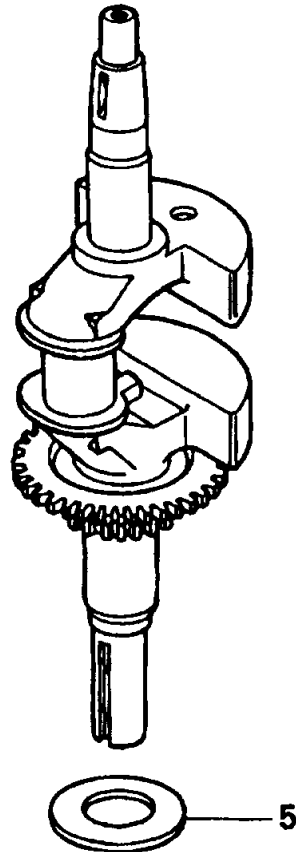

GCV 160 - KURBELWELLE

Kurbelwelle

Bild-Nr.	Best.-Nr.	Bezeichnung	Best.-Nr. Honda
2	2098 421	Kurbelwelle	13310-ZM0-600
5	2098 114	Druckscheibe	90402-ZL8-000