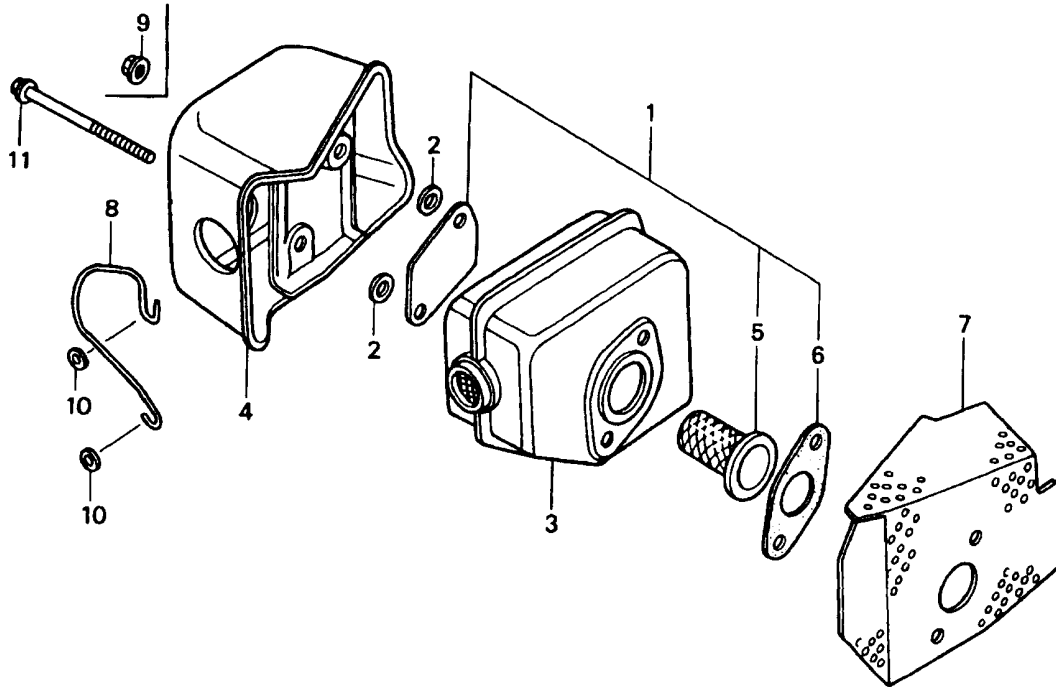

GXV 140 - SCHALLDÄMPFER

SchalldÄ¶mpfer

Bild-Nr.	Best.-Nr.	Bezeichnung	Best.-Nr. Honda
1	2098 016	Anschlag kpl.	06180-ZE6-820
2	2098 160	Scheibe	18292-ZE7-M10
3	2098 067	Auspuff kpl.	18310-ZG9-J01
4	2098 536	Hitzeschutz	18320-ZG9-M01
5	2098 538	Arretierung	18355-888-810
6	2098 371	Dichtung	18381-ZE6-820
7	2098 372	Dichtung	18381-ZG9-M00
8	2098 539	Schutz	18435-ZE7-W40
9	2098 194	Mutter	90308-SA0-981
11	2098 179	Schraube	90013-ZG9-T00