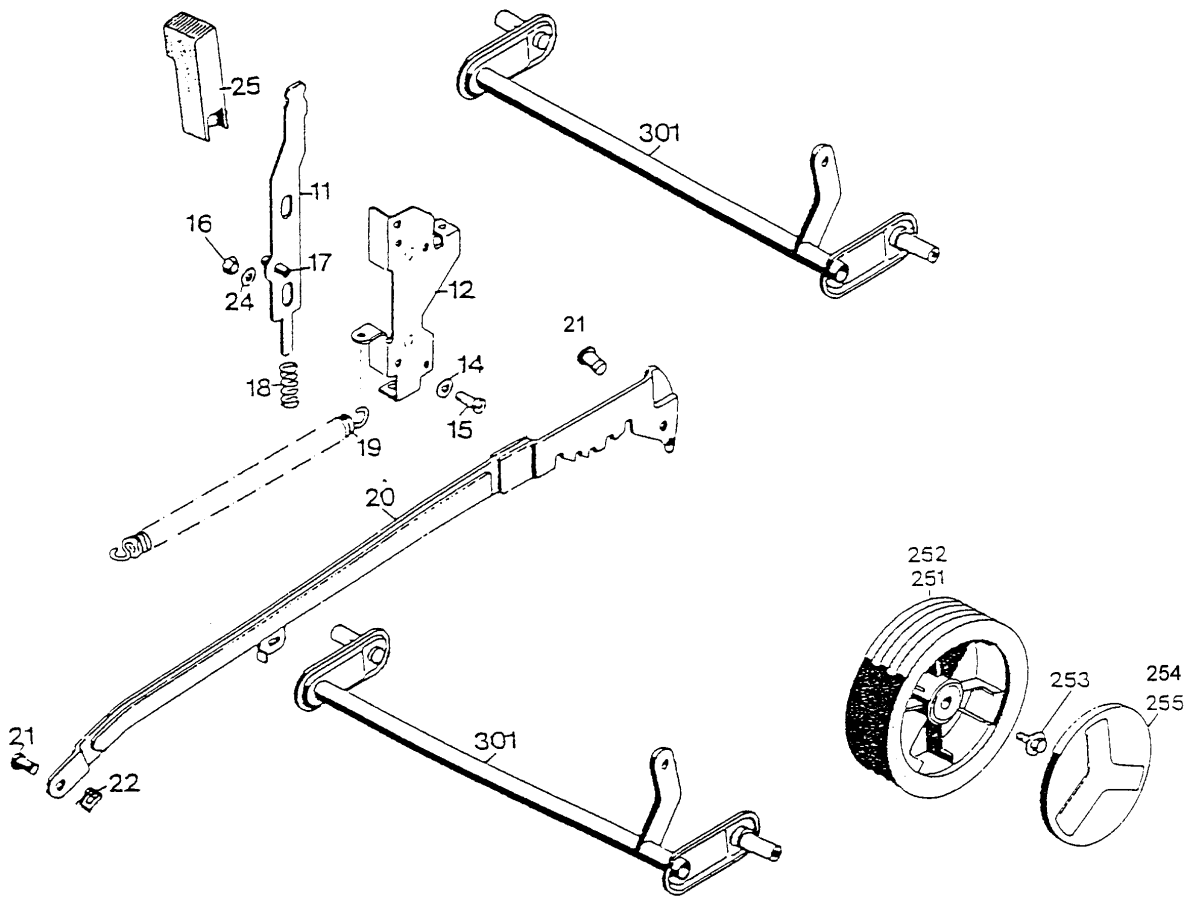

6.42 H, Serie A,B

Ausstattung Benzinmäher

Typ/Kurzbez.	Wolf 6.42 H	
Ausführung für	International	
Geräte-Nummer	4775 000	
Schnittbreite	40 cm	
Chassismaterial	ABS	
Gewicht	29 kg	
Lautstärke dB (A)	95 dB (A)	
Ø Rad vorne/	17 cm	
hinten	20 cm	
Ausführung Räder	Soft/Kugellager	
Höhenverstellung	zentral, 5-fach	
Schnitthöhe (cm)	2,5-7,0	
Motor-Hersteller	Honda	
Motor-Modell	GCV 160 A2E, Serie A	GXV 140 A2Y, Serie B
Motor-Nummer WOLF	2098 000	2098 060
Zündkerze	NGK BPR 6 ES	NGK BPR 5 ES
Nennleistung	3.2 KW / 4.4 PS	3,1 KW / 4.2 PS
Fangkorb	Art.-Nr. 4960 050	

NR:4775 000 Bezeichnung: 6.42 H Gruppe: Benzinmäher Jahr: 98 Typ: A / B

Gerät: 6.42 H (Achse, Räder & Höhenverstellung)

Bild-Nr.	Best.-Nr.	Bezeichnung
11	4740 013	Riegel mit Bild Nr. 17
12	6340 020	Führung
14	0017 287	Scheibe A 5,3 DIN 9021
15	0012 864	Schraube
16	0016 311	Mutter M6 DIN 9021
17	0018 864	Spannstift
18	4740 207	Feder
19	4740 206	Feder
20	4942 020	Verbindungsstange
21	6340 214	Bolzen
22	0020 981	Sicherung SL 8
24	0017 290	Scheibe
25	4740 100	Knopf
251	6440 050	Laufgrad Ø 170 mm
252	6440 051	Laufgrad Ø 200 mm
253	0010 893	Spiralschraube
254	6340 511	Deckel Ø 170 mm
255	6340 512	Deckel Ø 200 mm
301	4740 030	Achse
****	6340 516	Kugellager (je 2 St./Rad)

NR:4775 000 Bezeichnung: 6.42 H Gruppe: BenzinmÄrher Jahr: 98 Typ: A / B

Gerät: 6.42 H (Griff kpl.)

Bild-Nr.	Best.-Nr.	Bezeichnung
351	4850 120	Griffunterteil
355	0017 484	Scheibe
356	4740 101	Griffhalter links
357	4740 102	Griffhalter rechts
358	0012 890	Schraube
359	6340 314	Schlaufe
360	6340 312	Klammer
362	0013 525	Schraube
363	0017 275	Hohlscheibe
364	4936 022	Handrad
367	4760 102	Schraube
369	6340 014	Seilführung
401	4820 023	Griffoberteil
403	4760 013	Bremshebel
405	4720 105	Schelle
406	4760 106	Stütze
407	4720 109	Bolzen
408	0012 211	Schraube
409	0016 641	Hutmutter