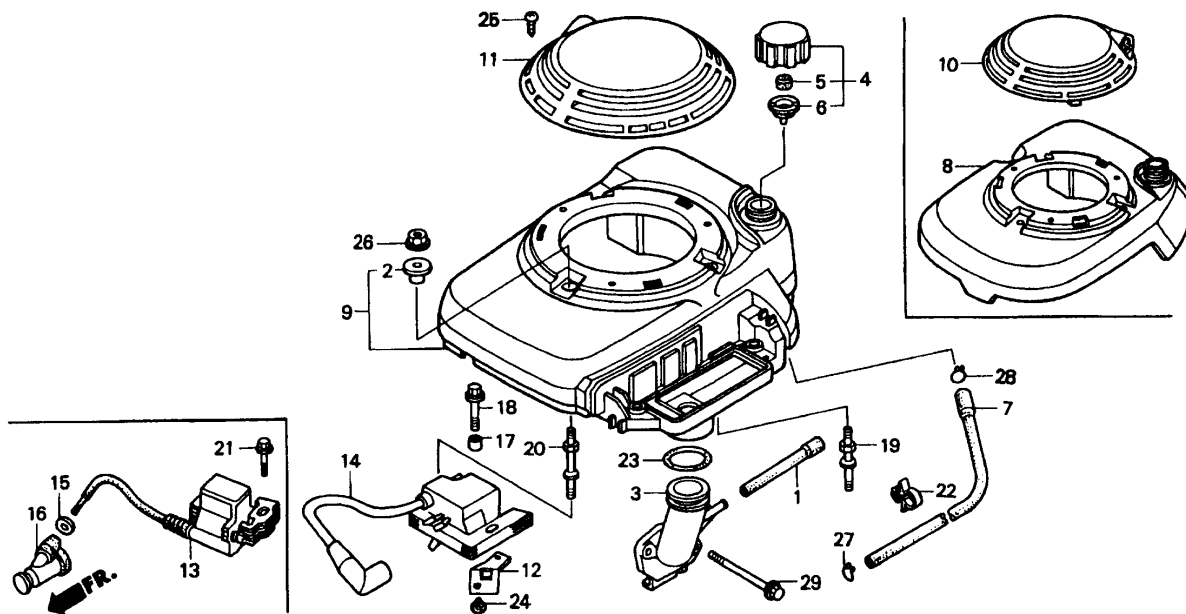

GXV 140 - KRAFTSTOFFTANK / ZÜNDSPULE

Kraftstofftank / Zündspule

Bild-Nr.	Best.-Nr.	Bezeichnung	Best.-Nr. Honda
1	2098 496	Entlüfterrohr	15721-ZE6-010
2	2098 528	Muffe	17216-PE2-003
3	2098 531	Krümmmer	17410-ZG9-800
4	2098 367	Tankdeckel kpl.	17620-ZG9-000
5	2098 368	Schwamm	17622-888-010
7	2098 369	Dichtung	17522-ZG9-M00
7	2098 370	Benzinschlauch	17701-ZG9-800
9	2098 380	Motorgehäuse, schwarz	19610-ZG9-800ZA
9	2098 381	Motorgehäuse, hell	19610-ZG9-800ZC
9	2098 383	Motorgehäuse, grau	19610-ZG9-800ZE
11	2098 388	Motorhaube, hell rot	19615-ZG9-800ZA
11	2098 390	Motorhaube, grau	19615-ZG9-800ZD
12	2098 540	Führung	19616-ZG9-M90
13	2098 551	Zündspule	30500-ZG9-M02