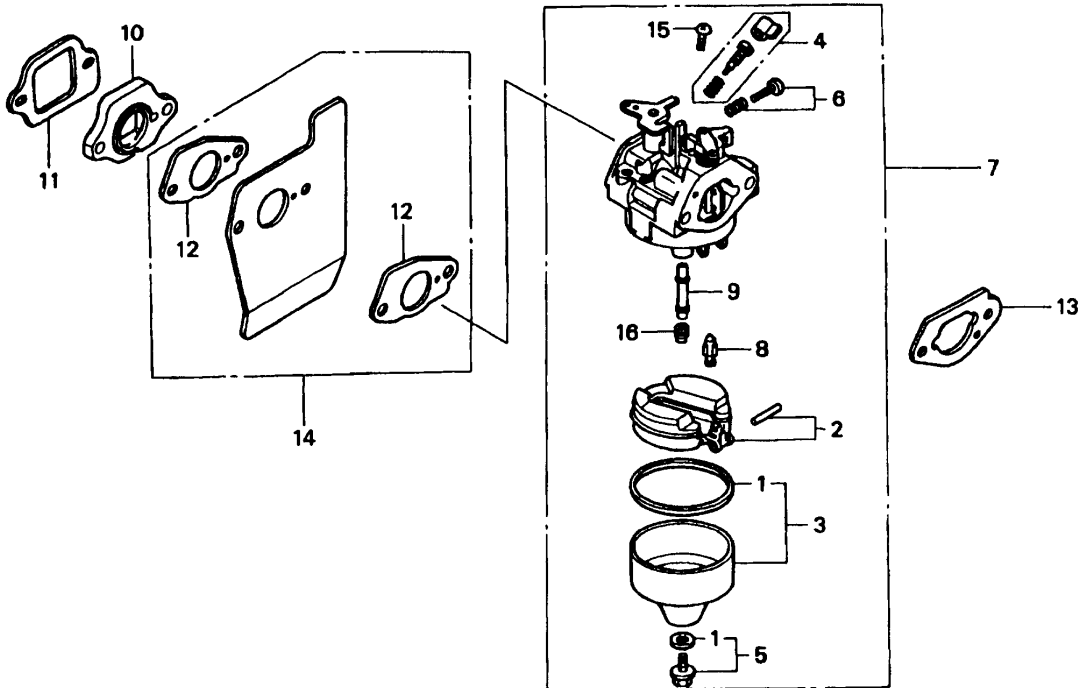

GCV 160 - VERGASER

Vergaser

Bild-Nr.	Best.-Nr.	Bezeichnung	Best.-Nr. Honda
1	2098 312	Dichtung	16010-883-015
2	2098 054	Schwimmer kpl.	16013-ZL1-003
3	2098 414	Schwimmkappe	16015-892-015
4	2098 010	Schrauben Set	16016-892-005
5	2098 011	Schrauben Set	16028-ZE0-005
6	2098 012	Schrauben Set	16029-ZG0-901
7	2098 055	Vergaser kpl.	16100-ZM0-013
8	2098 409	Schwimmernadel	16155-ZM0-003
9	2098 408	Steigrohr	16166-ZM0-003
10	2098 314	Vergaserisolierung	16211-ZL8-000
11	2098 315	Dichtung	16212-ZL8-000
12	2098 374	Dichtung	16221-883-800
13	2098 316	Dichtung	16228-ZL8-000
14	2098 015	Luftföhrung kpl.	19650-ZM0-000
15	2098 120	Schraube 5 x 6	93500-05006-1H
16	2098 328	Döse-60	99101-124-0600
16	2098 329	Döse-62	99101-124-0620
16	2098 330	Döse-65	99101-124-0650