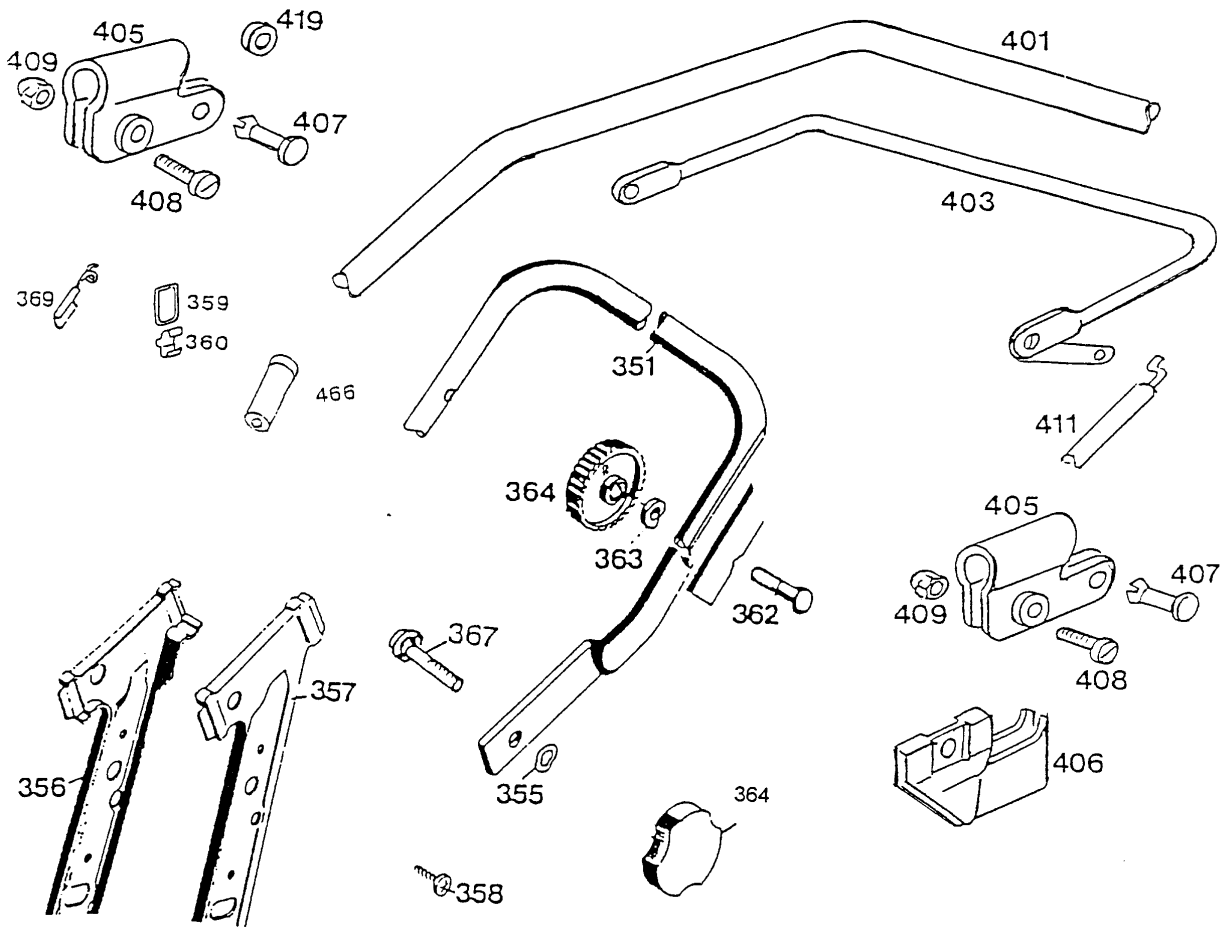

6.42 H, Serie A,B

Ausstattung Benzinmäher

Typ/Kurzbez.	Wolf 6.42 H	
Ausführung für	International	
Geräte-Nummer	4775 000	
Schnittbreite	40 cm	
Chassismaterial	ABS	
Gewicht	29 kg	
Lautstärke dB (A)	95 dB (A)	
Ø Rad vorne/	17 cm	
hinten	20 cm	
Ausführung Räder	Soft/Kugellager	
Höhenverstellung	zentral, 5-fach	
Schnitthöhe (cm)	2,5-7,0	
Motor-Hersteller	Honda	
Motor-Modell	GCV 160 A2E, Serie A	GXV 140 A2Y, Serie B
Motor-Nummer WOLF	2098 000	2098 060
Zündkerze	NGK BPR 6 ES	NGK BPR 5 ES
Nennleistung	3.2 KW / 4.4 PS	3,1 KW / 4.2 PS
Fangkorb	Art.-Nr. 4960 050	

NR:4775 000 Bezeichnung: 6.42 H Gruppe: Benzinmäher Jahr: 98 Typ: A / B

Gerät: 6.42 H (Achse, Räder & Höhenverstellung)

Bild-Nr.	Best.-Nr.	Bezeichnung
11	4740 013	Riegel mit Bild Nr. 17
12	6340 020	Führung
14	0017 287	Scheibe A 5,3 DIN 9021
15	0012 864	Schraube
16	0016 311	Mutter M6 DIN 9021
17	0018 864	Spannstift
18	4740 207	Feder
19	4740 206	Feder
20	4942 020	Verbindungsstange
21	6340 214	Bolzen
22	0020 981	Sicherung SL 8
24	0017 290	Scheibe
25	4740 100	Knopf
251	6440 050	Laufgrad Ø 170 mm
252	6440 051	Laufgrad Ø 200 mm
253	0010 893	Spiralschraube
254	6340 511	Deckel Ø 170 mm
255	6340 512	Deckel Ø 200 mm
301	4740 030	Achse
****	6340 516	Kugellager (je 2 St./Rad)

NR:4775 000 Bezeichnung: 6.42 H Gruppe: BenzinmÄrher Jahr: 98 Typ: A / B

Gerät: 6.42 H (Griff kpl.)

Bild-Nr.	Best.-Nr.	Bezeichnung
351	4850 120	Griffunterteil
355	0017 484	Scheibe
356	4740 101	Griffhalter links
357	4740 102	Griffhalter rechts
358	0012 890	Schraube
359	6340 314	Schlaufe
360	6340 312	Klammer
362	0013 525	Schraube
363	0017 275	Hohlscheibe
364	4936 022	Handrad
367	4760 102	Schraube
369	6340 014	Seilführung
401	4820 023	Griffoberteil
403	4760 013	Bremshebel
405	4720 105	Schelle
406	4760 106	Stütze
407	4720 109	Bolzen
408	0012 211	Schraube
409	0016 641	Hutmutter