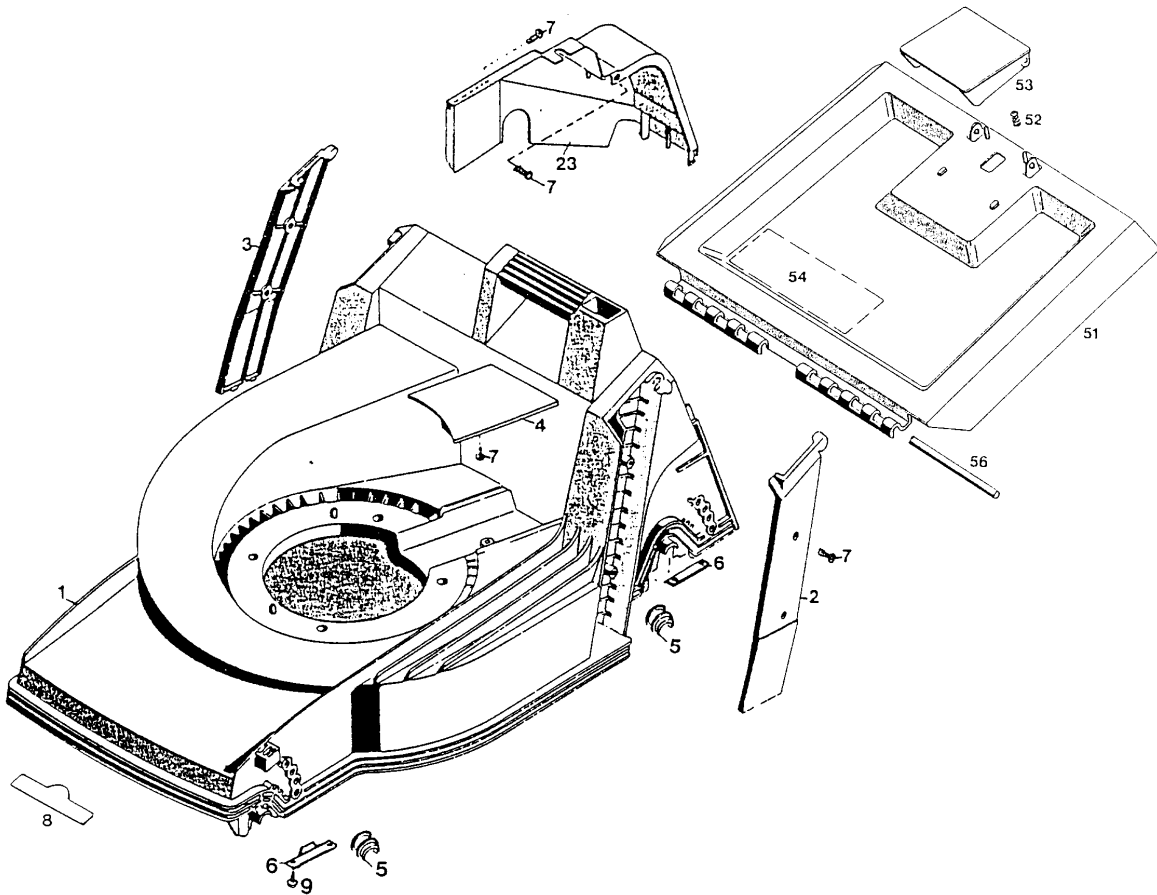

6.42 H, Serie A,B

Ausstattung Benzinmäher

Typ/Kurzbez.	Wolf 6.42 H	
Ausführung für	International	
Geräte-Nummer	4775 000	
Schnittbreite	40 cm	
Chassismaterial	ABS	
Gewicht	29 kg	
Lautstärke dB (A)	95 dB (A)	
Ø Rad vorne/	17 cm	
hinten	20 cm	
Ausführung Räder	Soft/Kugellager	
Höhenverstellung	zentral, 5-fach	
Schnitthöhe (cm)	2,5-7,0	
Motor-Hersteller	Honda	
Motor-Modell	GCV 160 A2E, Serie A	GXV 140 A2Y, Serie B
Motor-Nummer WOLF	2098 000	2098 060
Zündkerze	NGK BPR 6 ES	NGK BPR 5 ES
Nennleistung	3.2 KW / 4.4 PS	3,1 KW / 4.2 PS
Fangkorb	Art.-Nr. 4960 050	