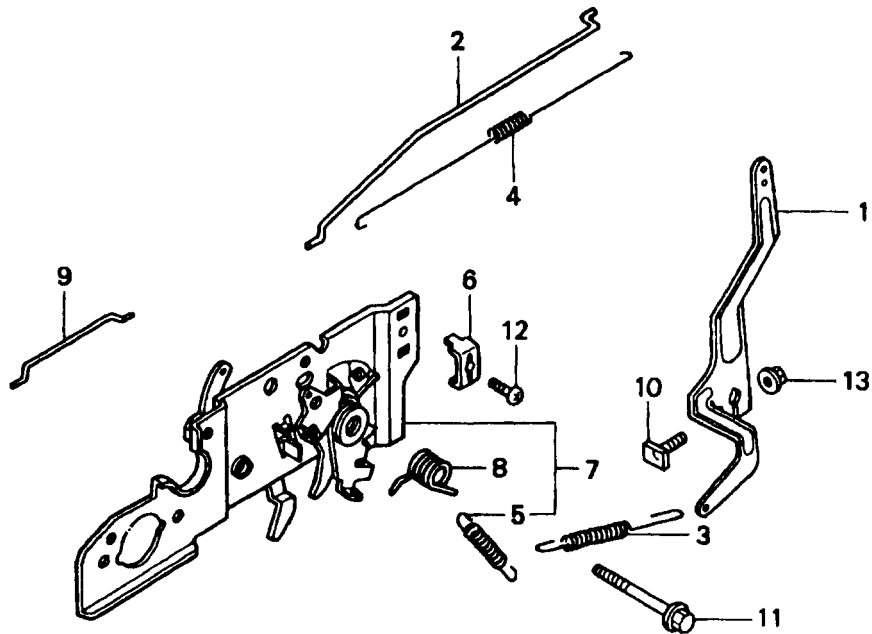

GCV 160 - POLRAD

Polrad

Bild-Nr.	Best.-Nr.	Bezeichnung	Best.-Nr. Honda
1	2098 133	Schwungradkeil	13331-357-000
2	2098 430	Bremshebel	19612-ZM0-000
3	2098 438	Zündspule	30500-ZL8-004
4	2098 440	Schwungrad	31105-ZM0-000
5	2098 439	Kabel	32195-ZM0-000
6	2098 443	Schalter	35120-ZM0-003
7	2098 444	Bremse	75100-ZM0-000
8	2098 478	Feder	75113-ZM0-000
9	2098 105	Schraube 6*12	90013-883-000
10	2098 106	Schraube 6*14	90014-952-000
11	2098 107	Schraube 6*23	90018-ZE1-000
12	2098 108	Schraube 6*20	90022-888-010
13	2098 111	Mutter	90201-878-003
14	2098 118	Clips	90681-959-003
15	2098 122	Schraube 4*12	93892-04012-00
16	2098 124	Scheibe 4mm	94103-04000

GCV 160 - REGELUNG

Regelung

Bild-Nr.	Best.-Nr.	Bezeichnung	Best.-Nr. Honda
1	2098 512	Reglerarm	16551-ZM0-000
2	2098 523	Reglerstange	16555-ZM0-000
3	2098 146	Zugfeder	16561-ZM0-000
4	2098 174	Zugfeder	16562-ZM0-000
5	2098 189	Zugfeder	16576-ZE7-300
6	2098 520	Kabelklemme	16576-891-000
7	2098 192	Grundplatte	16580-ZM0-000
8	2098 584	Feder	16593-ZM0-000
9	2098 589	Chokestange	16674-ZM0-000
10	2098 181	Schraube	90015-ZE5-010
11	2098 590	Schraube	90016-ZM0-000
12	2098 575	Schraube	93500-05016-0A
13	2098 581	Mutter	94050-06000