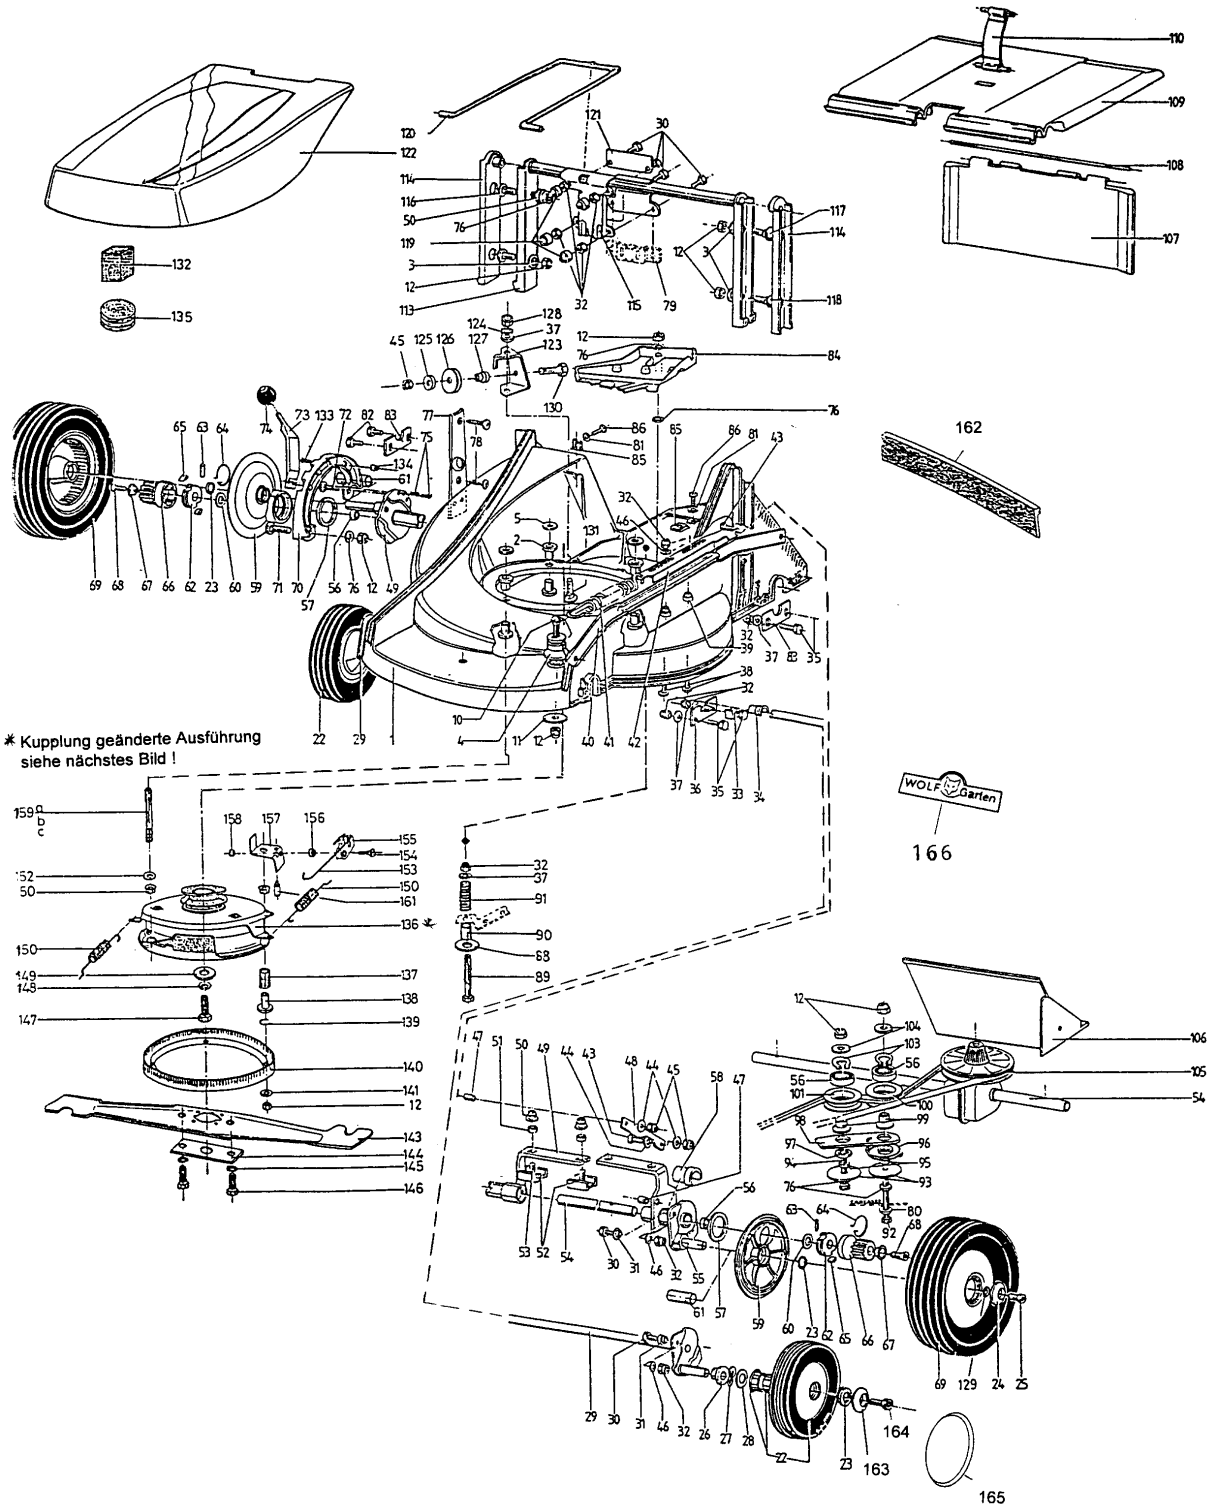

NR:6948 580 Bezeichnung: 6.46 BAM Gruppe: BenzinmÄrher Jahr: 96 Typ: A

Chassis

Bild-Nr.	Best.-Nr. WOLF	Bezeichnung	Art. - Nr. Outils-WOLF
1	6948 320	Chassis	23800
2	6905 305	Heckklappe	23604
4	6920 301	Halter	23623
5	6905 311	Scheibe	22065
10	0013 656	Schraube	21513
11	4151 209	Scheibe	20021
12	6948 300	Mutter	71074
22	6901 040	Rad Ø 180 mm	24807
23	6948 111	Scheibe	9034
24	6910 504	Scheibe	24087
25	6948 112	Schraube	71072
26	4249 501	Halter	20537
27	0017 831	Scheibe	20536
28	6920 501	Scheibe	6011
29	6920 504	Achse	23324
30	0010 374	Schraube	71084
31	6920 503	Buchse	23056
32	0016 311	6-kt.-Mutter	71073
33	6920 502	Puffer	24634