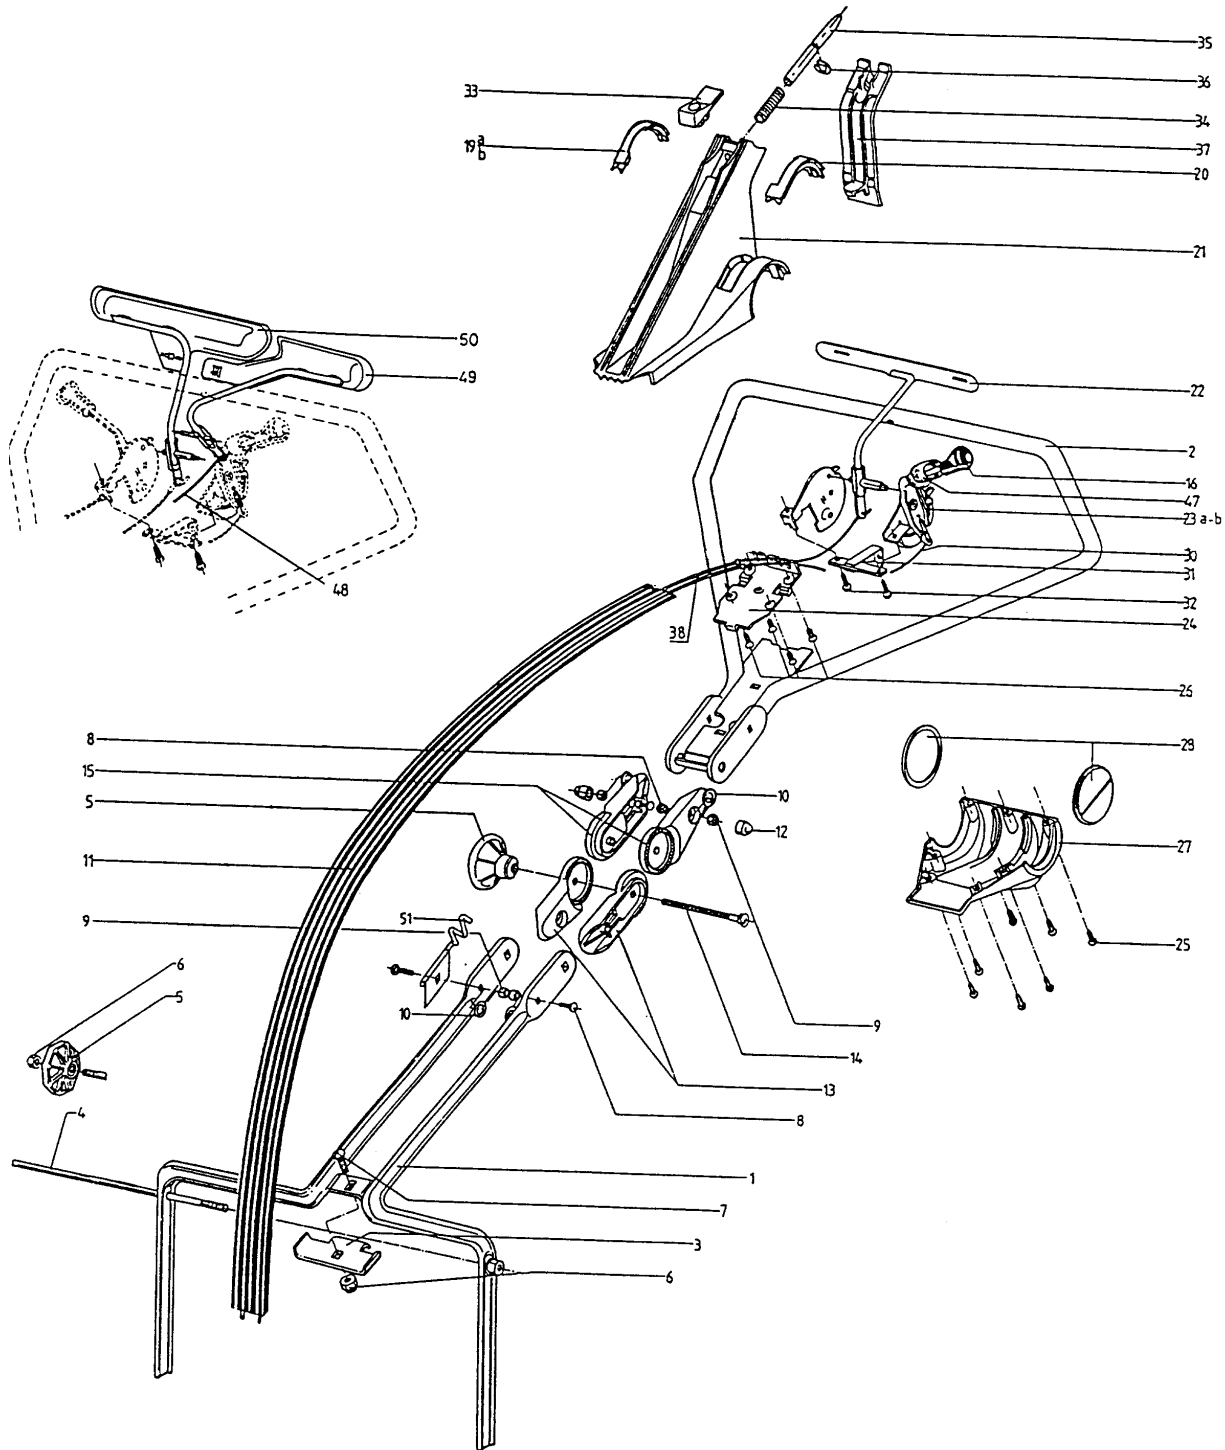

6.46 BAM, Serie A

AUSSTATTUNG BENZINMÄHER

Typ / Kurzbez.	WOLF 6.46 BAM	(6.46 BAM)
Ausführung für	D, A, B, CH, I, NL	
Geräte-Nummer	6948 580	
Schnittbreite	46 cm	
Chassismaterial	Xenoy	
Gewicht	34 kg	
Lautstärke dB (A)	96 dB (A)	
Ø Rad vorne/ hinten	18 cm	20 cm
Ausführung Räder	PVC/Kugellager	
Höhenverstellung	zentral, 6-fach	
Schnitthöhe (cm)	2,5 - 8,8 cm	
Antrieb ja/nein	ja	
Fahrgeschwindigkeit	3,0 - 4,0 km/h	
Motor - Hersteller	Briggs & Stratton	
Motor - Modell	Quantum XTL 50	12 F 802 1558-21 12 F 802 1523-21 (Primer)
Motor - Nummer WOLF	2074 000	
Vergaser	Choke	
max. Leistung	3,7 kW (5,0 PS)	
Nennleistung	2,7 kW (3,7 PS)	
Bremse	ja	
Griffgestänge	Zentralholm, Handrad	
Fangkorb	Korb PU 46	Art.-Nr. 4693 000
Besonderheiten	Holmstart, Füllstandsanzeige, Messerkupplung	

NR:6948 580 Bezeichnung: 6.46 BAM Gruppe: BenzinmÄrher Jahr: 96 Typ: A

Griff

Bild-Nr.	Best.-Nr. WOLF	Bezeichnung	Art. - Nr. Outils-WOLF
1	6905 011	Lenkerunterteil	23301
2	6912 012	Griffoberteil	24300
3	6905 103	Klemmplatte	24014
4	6905 101	Verbindungsstange	23014
5	6905 102	Handrad	24610
6	6948 300	Mutter	71074
7	0013 665	Scheibe	2217
8	6948 110	Scheibe	71060
9	0016 311	Mutter	71073
10	0017 121	Scheibe	2235
11	6912 105	Knickschutz	23653
12	6905 211	Kappe M 6	24628
13	6905 107	Rastsegment	24614
14	6905 110	Schraube	71028
15	6905 112	Rastsegment	24629
19a	6930 112	Deckel	24683
19b	6925 111	Deckel	24953
20	6912 113	Deckel	24954
21	6912 112	Satellitd.	23650