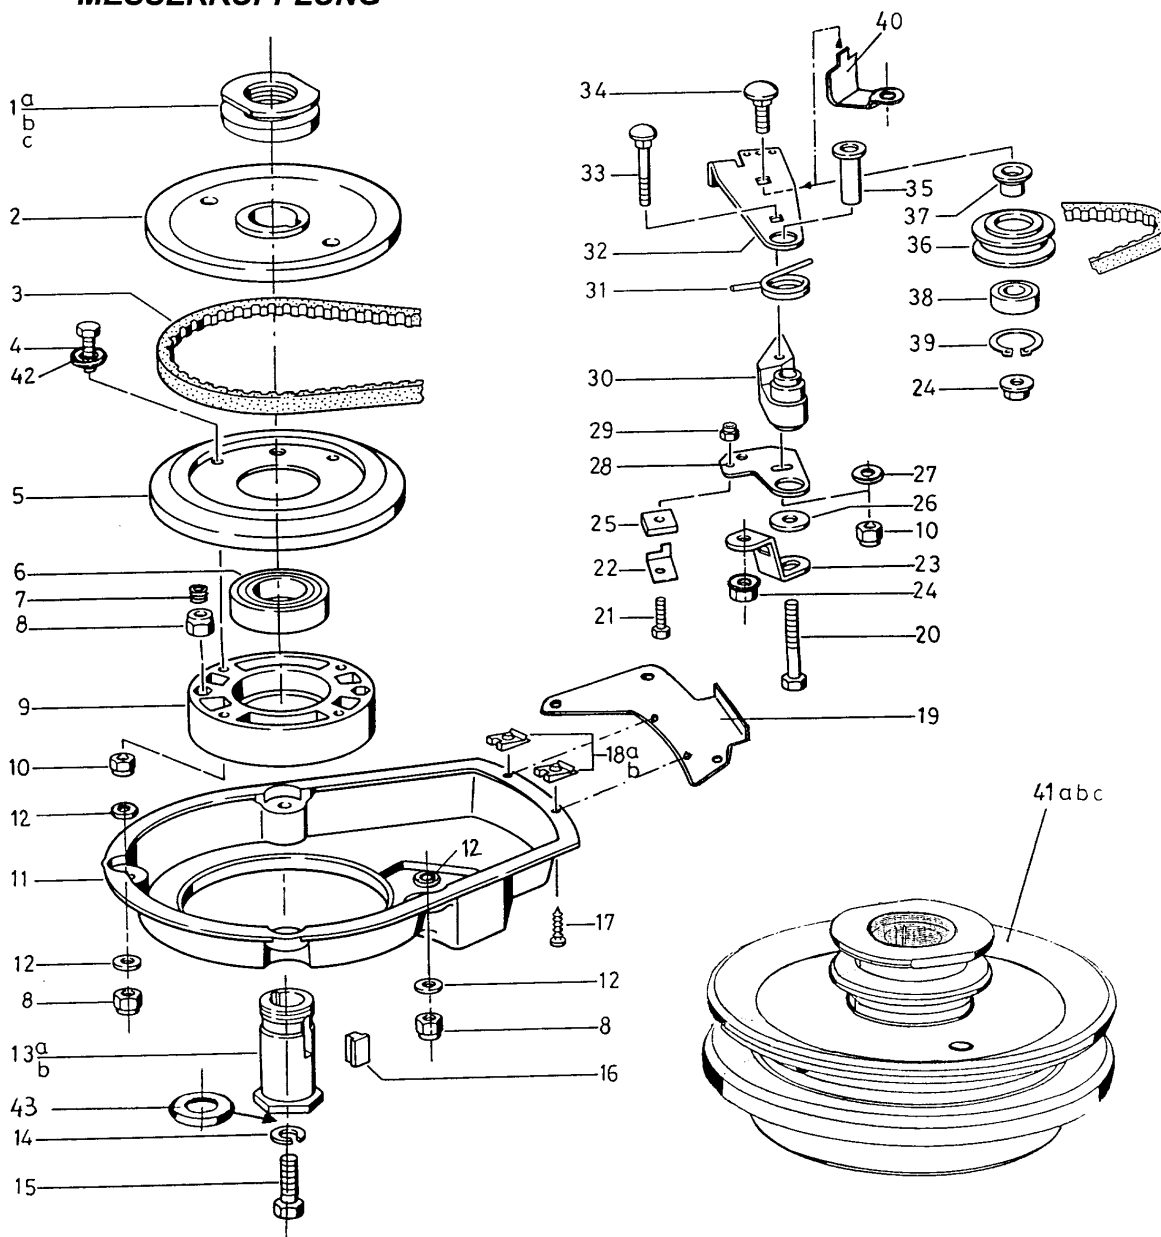

Chassis

Bild-Nr.	Best.-Nr. WOLF	Bezeichnung	Art. - Nr. Outils-WOLF
115	6920 303	Halter	23044
116	0013 652	Schraube	9071
117	0013 654	Schraube	5041
118	0013 653	Schraube	5347
119	6905 211	Kappe	24628
120	6920 304	Bügel	23644
121	6920 305	Platte	23042
122	6920 306	Haube	23643
123	6912 514	Halter	23065
124	6948 124	Scheibe	2233
125	0017 287	Scheibe	21481
126	6948 318	Riemenscheibe	5070
127	6912 515	Stehbolzen	24091
128	0016 211	Mutter	1557
129	0017 289	Scheibe	21270
130	6948 125	Schraube	5071
131	0013 640	Schraube	71069
132	6925 304	Schaumstoff	23692

Chassis

Bild-Nr.	Best.-Nr. WOLF	Bezeichnung	Art. - Nr. Outils-WOLF
133	6948 126	Schraube	71054
134	6920 516	Buchse	23072
135	6925 305	Scheibe	25879
136	6948 302	Bremse	9962
137	6948 303	Feder	24725
138	6948 304	Führungsklemme	24740
139	6948 305	Ring	5305
140	6948 306	Kupplung	23083
141	6948 307	Unterlegscheibe	7335
143	6948 308	Messerbalken	PL 46
144	6923 400	Platte	24114
145	6948 309	Fächerscheibe	2017
146	0010 125	Schraube	9056
147	6905 401	Schraube	7342
148	0017 911	Federring	2244
149	6948 311	Unterlegscheibe	24109
150	6923 304	Feder	24717
152	6925 514	Scheibe	20521
153	6923 302	Gestänge	23693

MESSERKUPPLUNG

Messerkupplung 46

Bild-Nr.	Best.-Nr. WOLF	Bezeichnung	Art. - Nr. Outils-WOLF
1a	6948 150	Mutter Ø 44	23720
1b	6948 151	Mutter Ø 42	24829
1c	6948 152	Mutter Ø 45	23726
2	6948 153	Keilriemenscheibe I	24831
3	6948 154	Keilriemen	24825
4	0010 374	Schraube	5334
5	6948 155	Keilriemenscheibe II	24156
6	6948 156	Kugellager	24832
7	6948 157	Feder	40173
8	0016 312	Stopfmutter	2021
9	6948 158	Kupplungsscheibe	24834
10	0016 311	Stopfmutter	5232
11	6948 159	Kupplungsgehäuse	24823
12	6948 307	Unterlegscheibe	7335
13a	6948 160	Gewindehülse Ø 22,2	24830
13b	6948 161	Gewindehülse Ø 25	24833
14	0017 911	Scheibe	2244
15	6905 401	Schraube	7342
16	6948 162	Keil	40128