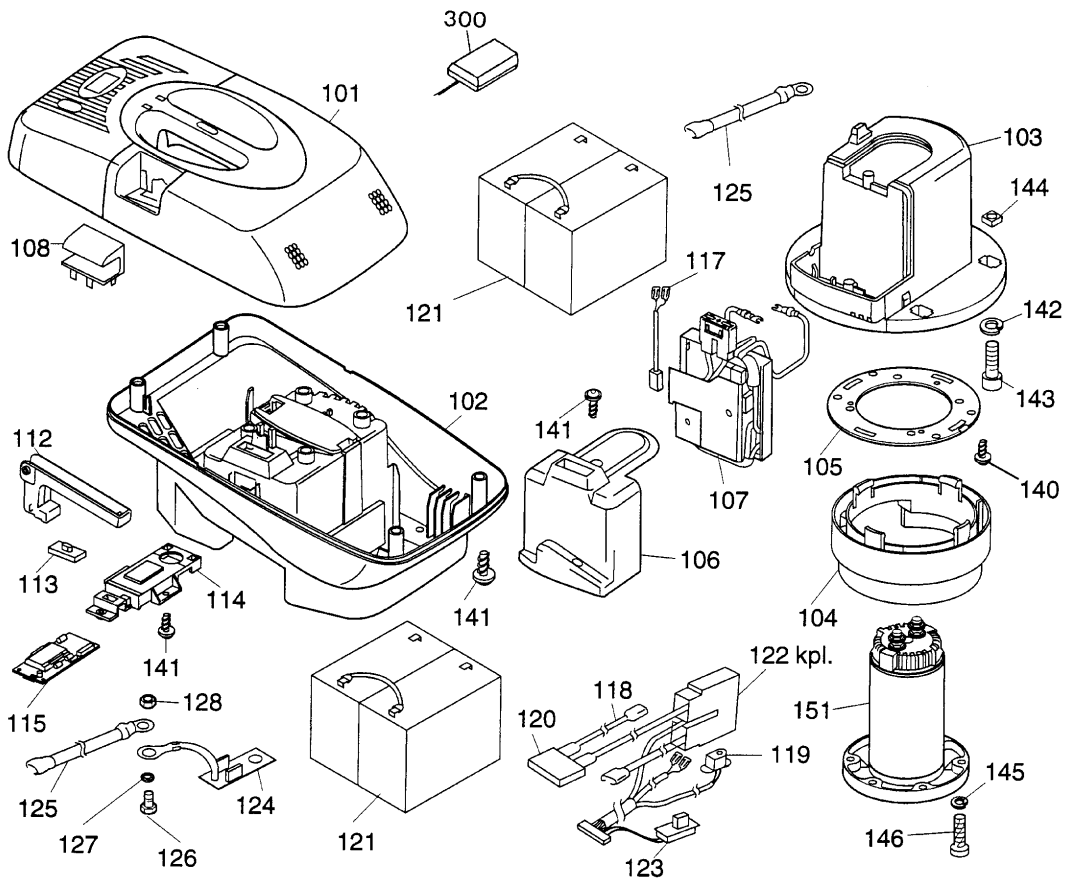

NR:4947 000 Bezeichnung: 070 AW 12 AN Gruppe: Wechselakku Jahr: 99 Typ:

4947 070 AW 12 AN WECHSELAKKU

## Wechselakku 4947 040 AW 12 AN

<b>Bild-Nr.</b>	<b>Best.-Nr.</b>	<b>Bezeichnung</b>
101	4947 304	Akkuhaube, gelb
102	4947 305	Akkugehäuse
103	4947 302	Motoraufnahme
104	4947 111	Luftführung
105	4947 303	Motorring
106	4947 307	Elektronikabdeckung
107	4942 966	Elektronik (Softanlauf)
108	4947 020	Stecker kpl.
112	4947 306	Arretiergriff
113	4947 316	Schalterkappe
114	4947 314	Anzeigefenster
115	4947 068	Elekt. Füllstandanzeige
117	4947 120	Schalterkabel
118	4947 123	Kabel, rot
119	4947 131	Ladebuchse
120	4947 105	Sicherung 40 A
121	4911 055	Akku 12 ah
122	4947 062	Kabelbaum kpl.
123	4947 056	Schiebeschalter

## Wechselakku 4947 070 AW 12 AN

<b>Bild-Nr.</b>	<b>Best.-Nr.</b>	<b>Bezeichnung</b>
124	4947 061	Platine - Widerstand
125	0049 470	Kabel (Verläng. Pos.124 )
126	0012 863	Schraube
127	0017 880	Fächerscheibe
128	0016 310	Mutter
140	0012 890	Schraube
141	0012 630	Schraube
142	0017 909	Federring
143	0011 344	Schraube
144	0016 409	Mutter
145	0017 908	Federring
146	0012 610	Schraube
151	1055 060	Motor
300	4942 072	Ladegerät
***	4946 070	Schnellladegerät SLG 200 (Zubehör)